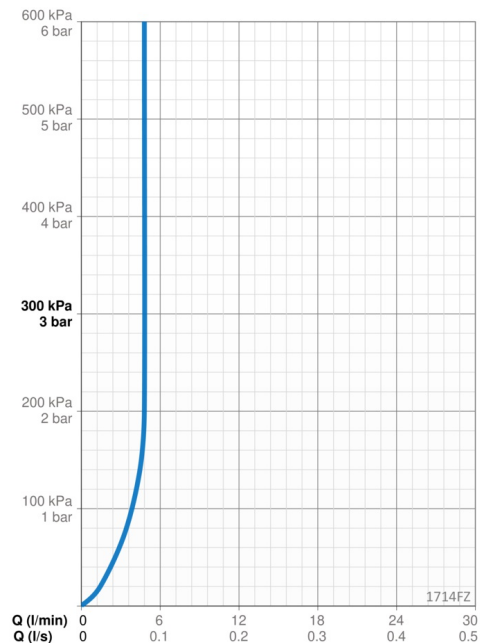

Program instillinger

Etterrenningstid	3 s (1-20 s)
Automatisk spyling	off (off/1-120 h)
Automatisk spyling periode	30 s (1-1800 s)
Funksjonstid	2 min (1 - 1800 s)

Elektroniske attributter

Batteri	Lithium 2CR5 6 V
Bluetooth version	4.x (D034445)

Bestemmelser

EU Directive	C € Radio Equipment Directive 2014/53/EU , Low Voltage Directive 2014/35/EU , EMC Directive 2014/30/EU , RoHS Directive 2011/65/EU
EN Standard	EN 15091, ETSI EN 301 489-1 V1.9.2 , ETSI EN 300 328 v2.2.2 , EN 61000-6-1:2007 , EN 61000-6-3:2007+A1:2011+AC:2012 , EN 60335-1:2012+A11+A13+A1+A14+A2+A15:2021, Part 19.11.4
Støyklasse	I (ISO 3822)
Tetthetsklasse	IP 55

Godkjenninger og Erklæringer

STF Sertifikat	EUFI29-22005205-TH
KIWA SE	1462
UN38.3	UN38-3 Maxell 2CR5
Declaration of conformity	RED
EPD	S-P-06394

Bærekraftighet

EPD module A1 (kg CO2 eq.)	3,96
EPD module A2 (kg CO2 eq.)	0,18
EPD module A3 (kg CO2 eq.)	0,21
EPD module A1-A3 (kg CO2 eq.)	4,35
EPD module A4 (kg CO2 eq.)	0,16
EPD module B7 (kg CO2 eq.)	344,00
EPD module C2 (kg CO2 eq.)	0,01
EPD module C3 (kg CO2 eq.)	0,01
EPD module C4 (kg CO2 eq.)	0,12
EPD module D (kg CO2 eq.)	-3,18