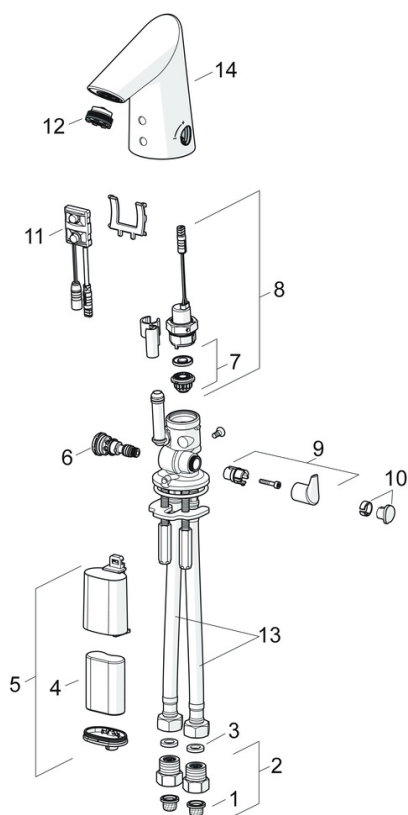

SP1714F

	Navn	Kode	NRF
01	Smussfilter	199257/2	4204497
02	Filter/Tilbakeslagsventil	198473/2	4204865
03	Pakning, 8x14.3x2	600705/10	4204415
04	Lithium batteri, 2CR5 6 V	198330	4204804
05	Batteriboks komplett, 2CR5 6 V	199417V	4204433
06	Temperaturreguleringsdel	199201V	4204407
07	Membran m/støttering Utgått	199205V	4204493
07	Membran for pilotventil	1006500V	
08	Magnetventil, komplett, 6 V	199206V	4204494
09	Temperaturreguleringsgrep	601020V	4203166
10	Blendingsplugg	1010087V	
11	Sensor, 6 V Utgått	600659V	4202853
11	Sensor, 6/9/12 V, Bluetooth	1001424V	4205256
12	Strålesamler, M21.5x1, 5 l/min	601025V	4203168
12	Strålesamler, M21.5x1, -102	601256V	
13	Fleksible slanger, L=375, G3/8-M10x1 (2pcs)	601481/2	4205025
14	Tut komplett	601019V	4202944
N.I.	Sperrehylse	601061V	4202926