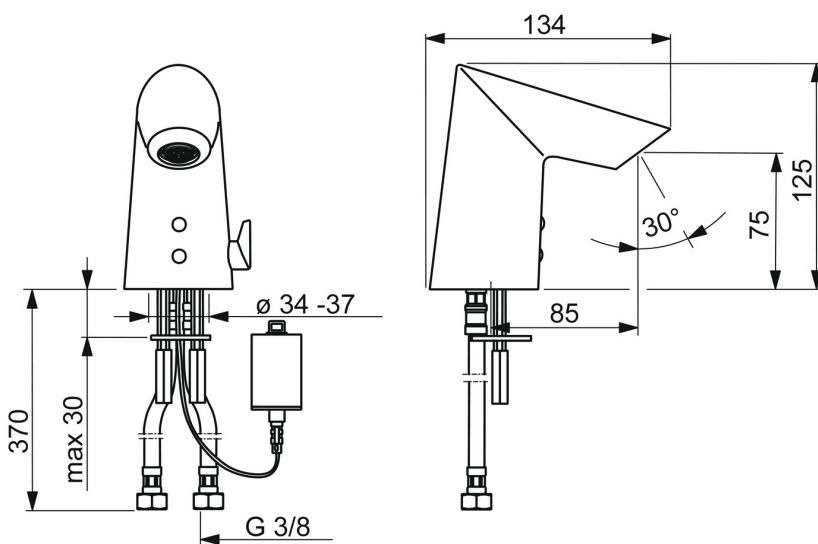

Teknisk data

Flow attributter

Vannmengde ved 300 kPa (med vannmengdebegrenser)	0.08 l/s
Trykktap (0.1 l/s)	200 kPa

Tekniske egenskaper

Varmtvannsforsyning	max. +70°C
Arbeidstrykk	100 - 1000 kPa
Tilkoblingsstørrelse	G3/8
Projeksjon	85 mm
Tilbakeslagssikring (EN1717)	AA
Materiale	Brass/Plastic