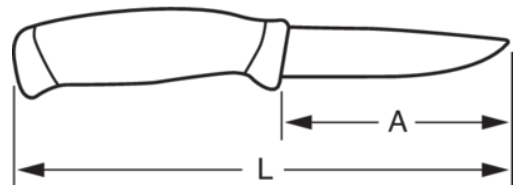

1446-CS

Allroundkniv i karbonstål med 2-komponents skaft-15stk/borddisplay

PRODUKTDETALJER

- 1-komponents skaft gir et komfortabelt og trygt grep
- Karbonstålbad holder skarpheten lenge
- Slire som kan festes i belte, med feste for en ekstra kniv
- Finnes i display a 15 stk

PRODUKTEGENSKAPER

Produkt	L	A	g
1446-CS	218 mm	102 mm	116 g

Follow the Fish!