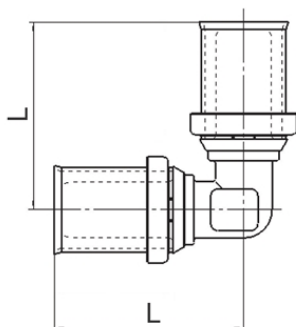

LK PressPex Albu 90°

Presskupling for sammenføring av LK PAL og LK PE-X Universalrør.

NRF nr.	Dim.	L	Forpakn.
505 12 47	AX16 *	40	1/10/200
505 12 48	AX20	42	1/5/150
505 12 49	AX25	46	1/5/100
505 12 51	A32 *	49,5	1/5/60
505 08 31	A40	56,5	1/42
505 15 37	A50	74,2	1/24
505 08 32	A63	81,7	1/10
505 17 38	A75	91,5	1/8

* Passer også LK Gulvvarmerør (dim 16x2,0) og LK Varmørør (dim 32x2,9). Se produktkatalog for LK Gulvvarme.