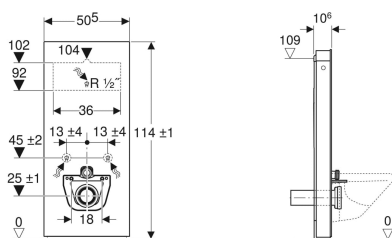

## Geberit Monolith modul for vegghengt toalett, 114 cm, frontkledning i steintøy

Eksempelbilde

### Bruksformål

- For renoveringer, om- og nybygg
- For fester til vegg med avløpshøyde > 23 cm
- For utskifting av lavhengende synlige sisterner
- For utskifting av synlige sisterner i halv høyde
- For utskifting av vegghengte toaletter med synlig sisterner
- For utskifting av vegghengte toaletter med spyleventil
- For utskifting av vegghengte toaletter med innbyggings sisterner med maks. serviceåpningshøyde < 109 cm
- For Geberit AquaClean dusjtoaletter
- For tilkobling av Geberit AquaClean toalettseter, med tilbehør
- For montering på ferdige gulv
- For montering foran lette og massive vegger

### Leveringsomfang

- Vanntilkoplingssett med 2 hjørneventiler 1/2"
- Spylørforlengelse 160 mm
- Pakningsring av EPDM,  $\varnothing$  44/55 mm
- Tilkoblingsrør av PE-HD,  $\varnothing$  90 mm
- Reduksjonsmuffe av PE-HD,  $\varnothing$  90/110 mm
- 2 gjengestag M12

### Tekniske data

Strømningstrykk	0.1-10 bar
Maksimal vanntemperatur	25 °C
Spylemengde fabrikkinnstilling	6 og 3 l
Stor spylemengde innstillingsområde	4.5 / 6 l
Liten spylemengde	3 l
Beregnet gjennomstrømningsmengde	0.11 l/s
Minste strømningstrykk for beregnet gjennomstrømningsmengde	0.5 bar