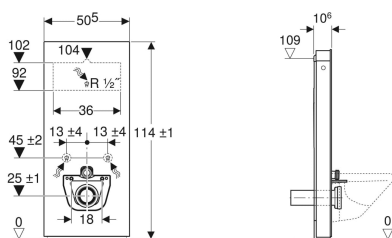

Geberit Monolith modul for vegghengt toalett, 114 cm, frontkledning i steintøy

Eksempelbilde

Bruksformål

- For renoveringer, om- og nybygg
- For fester til vegg med avløpshøyde > 23 cm
- For utskifting av lavhengende synlige sisterner
- For utskifting av synlige sisterner i halv høyde
- For utskifting av vegghengte toaletter med synlig sisterner
- For utskifting av vegghengte toaletter med spyleventil
- For utskifting av vegghengte toaletter med innbyggings sisterner med maks. serviceåpningshøyde < 109 cm
- For Geberit AquaClean dusjtoaletter
- For tilkobling av Geberit AquaClean toalettseter, med tilbehør
- For montering på ferdige gulv
- For montering foran lette og massive vegger

Egenskaper

- Dobbeltskyl
- Utligning av byggtoleranser mulig
- Høyde kan økes inntil 7 cm
- Festehøyde toalettsskål 35 ± 1 cm

Leveringsomfang

- Vanntilkoplingssett med 2 hjørneventiler 1/2"
- Spylørforlengelse 160 mm
- Pakningsring av EPDM, \varnothing 44/55 mm
- Tilkoblingsrør av PE-HD, \varnothing 90 mm
- Reduksjonsmuffe av PE-HD, \varnothing 90/110 mm
- 2 gjengestag M12

Tekniske data

Strømningstrykk	0.1-10 bar
Maksimal vanntemperatur	25 °C
Spylemengde fabrikkinnstilling	6 og 3 l
Stor spylemengde innstillingsområde	4.5 / 6 l
Liten spylemengde	3 l
Beregnet gjennomstrømningsmengde	0.11 l/s
Minste strømningstrykk for beregnet gjennomstrømningsmengde	0.5 bar

Tilbehør

- Geberit sett tilkoblingsrør for vegghengt toalett, 3 cm eksentrisk
- Geberit sett tilkoblingsstuss for vegghengt toalett, 5 cm eksentrisk
- Geberit sett tilkoblingsrør for vegghengt toalett, 7 cm eksentrisk
- Sett festebolt av aluminium, for Geberit Monolith endepanel
- Geberit Monolith avstandsramme
- Vanntilkoplingssett på siden, for Geberit Monolith toalettmodul