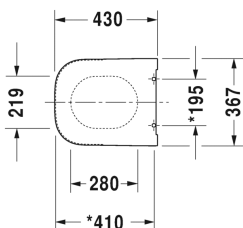

## Happy D.2 Toalettsete # 0064510000

Toalettsete	Dimensjoner	Vekt	Modellnummer
avtakbar, rustfrie stålhengsler, uten automatisk lukking			
<b>Farger</b>			
00 Hvit alpin			
<b>Variant</b>			
		2,700 kg	0064510000
<b>Egnede produkter</b>			
Toalett veggmontert nordisk modell, inkl. Durafix, 365 x 540 mm	365 x 540 mm		222109
Toalett gulvstående back-to-wall, til uavhengig vanntilslutning, nordisk modell, inkludert feste, vannrett avløp, 365 x 570 mm	365 x 570 mm		215909
Gulvstående toalett nordisk modell, (uten sisterner og sete), Avløp for Vario tilslutningssett for vannrett og loddrett avløp, lengdejusterbart fra 70 - 170 mm, og Vario tilslutningsbend for loddrett avløp fra 155 - 210 mm, inkludert feste, 365 x 630 mm	365 x 630 mm		213409
Toalett veggmontert Duravit Rimless® uten skyllekant, nordisk modell, inkl. Durafix, 365 x 540 mm	365 x 540 mm		222209

Alle tegninger inneholder de nødvendige mål som er gjenstand for standard toleranser. De fremkommer i mm og er ikke bindende. Eksakte mål, spesielt ved særskilte tilpassede monteringsforhold, kan bare skaffes fra det ferdige porselensprodukt.