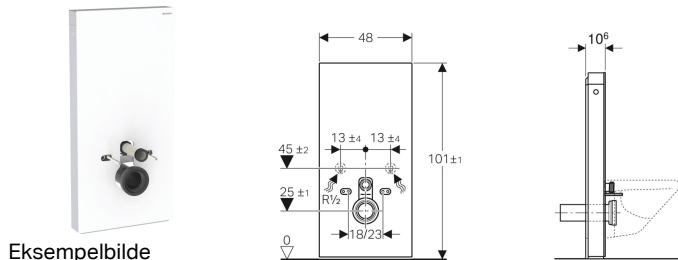

## Geberit Monolith modul for vegghengt toalett, 101 cm, frontkledning i glass

### Bruksformål

- For renoveringer, om- og nybygg
- For fester til vegg med avløpshøyde > 23 cm
- For utskifting av lavthengende synlige sisterner
- For utskifting av vegghengte toaletter med synlig sisterner
- For Geberit AquaClean dusjtoaletter
- For tilkobling av Geberit AquaClean toalettseter, med tilbehør
- For montering på ferdige gulv
- For montering foran lette og massive vegger

### Leveringsomfang

- Vanntilkoplingssett med 2 hjørneventiler 1/2"
- Spylørforlengelse 160 mm
- Pakningsring av EPDM,  $\varnothing$  44/55 mm
- Tilkoblingsrør av PE-HD,  $\varnothing$  90 mm
- Reduksjonsmuffe av PE-HD,  $\varnothing$  90/110 mm

- Festehøyde toalettskål  $35 \pm 1$  cm
- Sisterner, fullt isolert mot kondens
- Endepanel av børstet aluminium
- Selvbærende
- Justerbar spylemengde
- Vanntilkopling nede
- Vanntilkopling på siden mulig med tilbehør