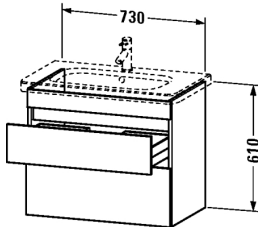

Vægmonteret vaskeskab # 6481

|< 730 mm >|

Vægmonteret vaskeskab	Dimension	Vægt	Ordrenummer
2 skuffer, øverste skuffe er med udskæring for vandlås, til DuraStyle # 232080			
Farver			
M18 Hvid mat M43 Basalt mat M52 Europæisk eg M53 Mørk kastanie			
Varianter			
	730 x 448 mm		6481

Alle tegninger indeholder nødvendige mål indenfor standard tolerancer. De er angivet i mm og er vejledende. For præcise mål, specielt ved specielle anvendelsesområder, anbefaler vi at vente til produktet er modtaget.