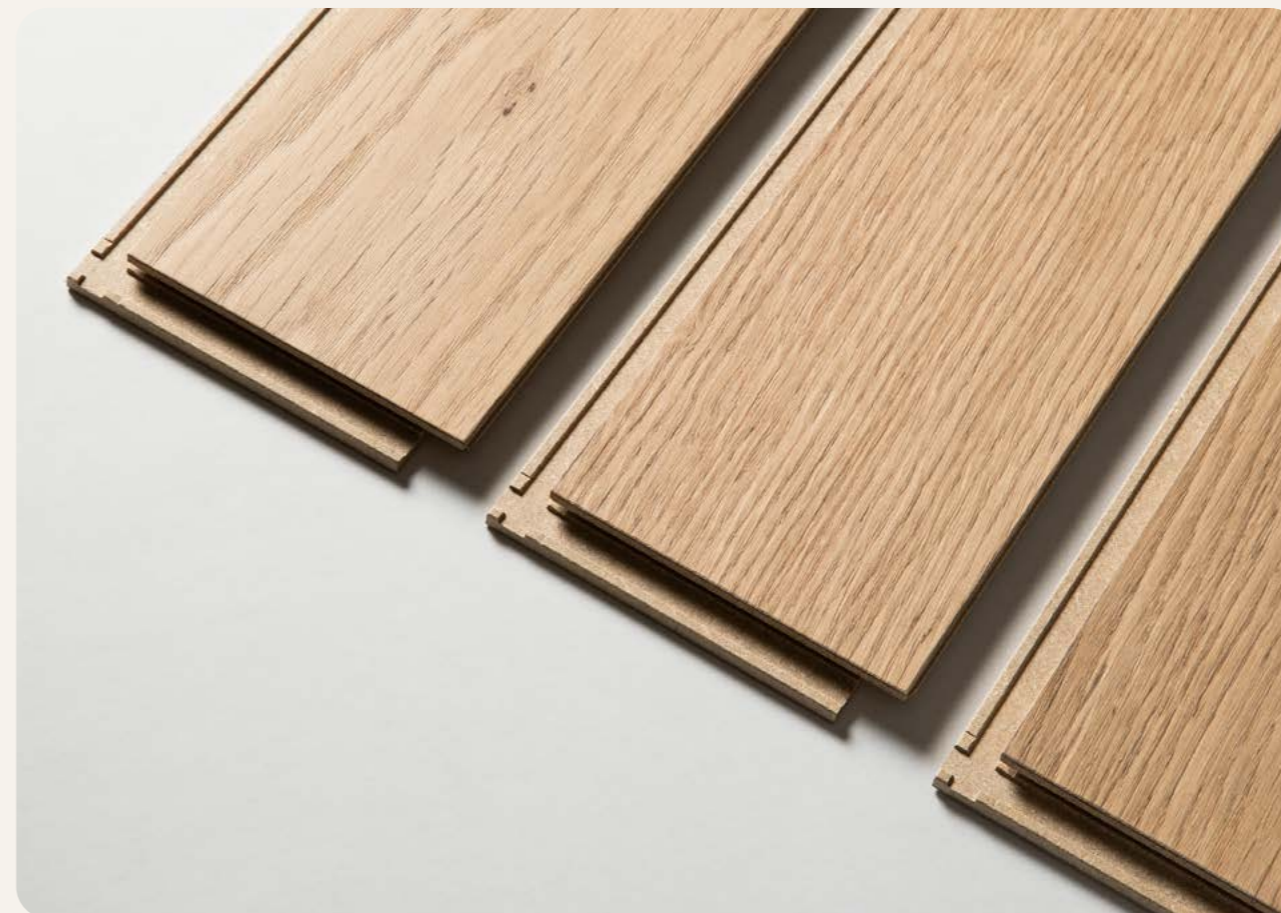

Rutemønster

Flytende mønster

Stigemønster

Fiskeben med bordekant

Fiskeben med bordekant og rettstav

Overflate: Pro mattlakk

Sortering: Select

Høyde: 11 mm