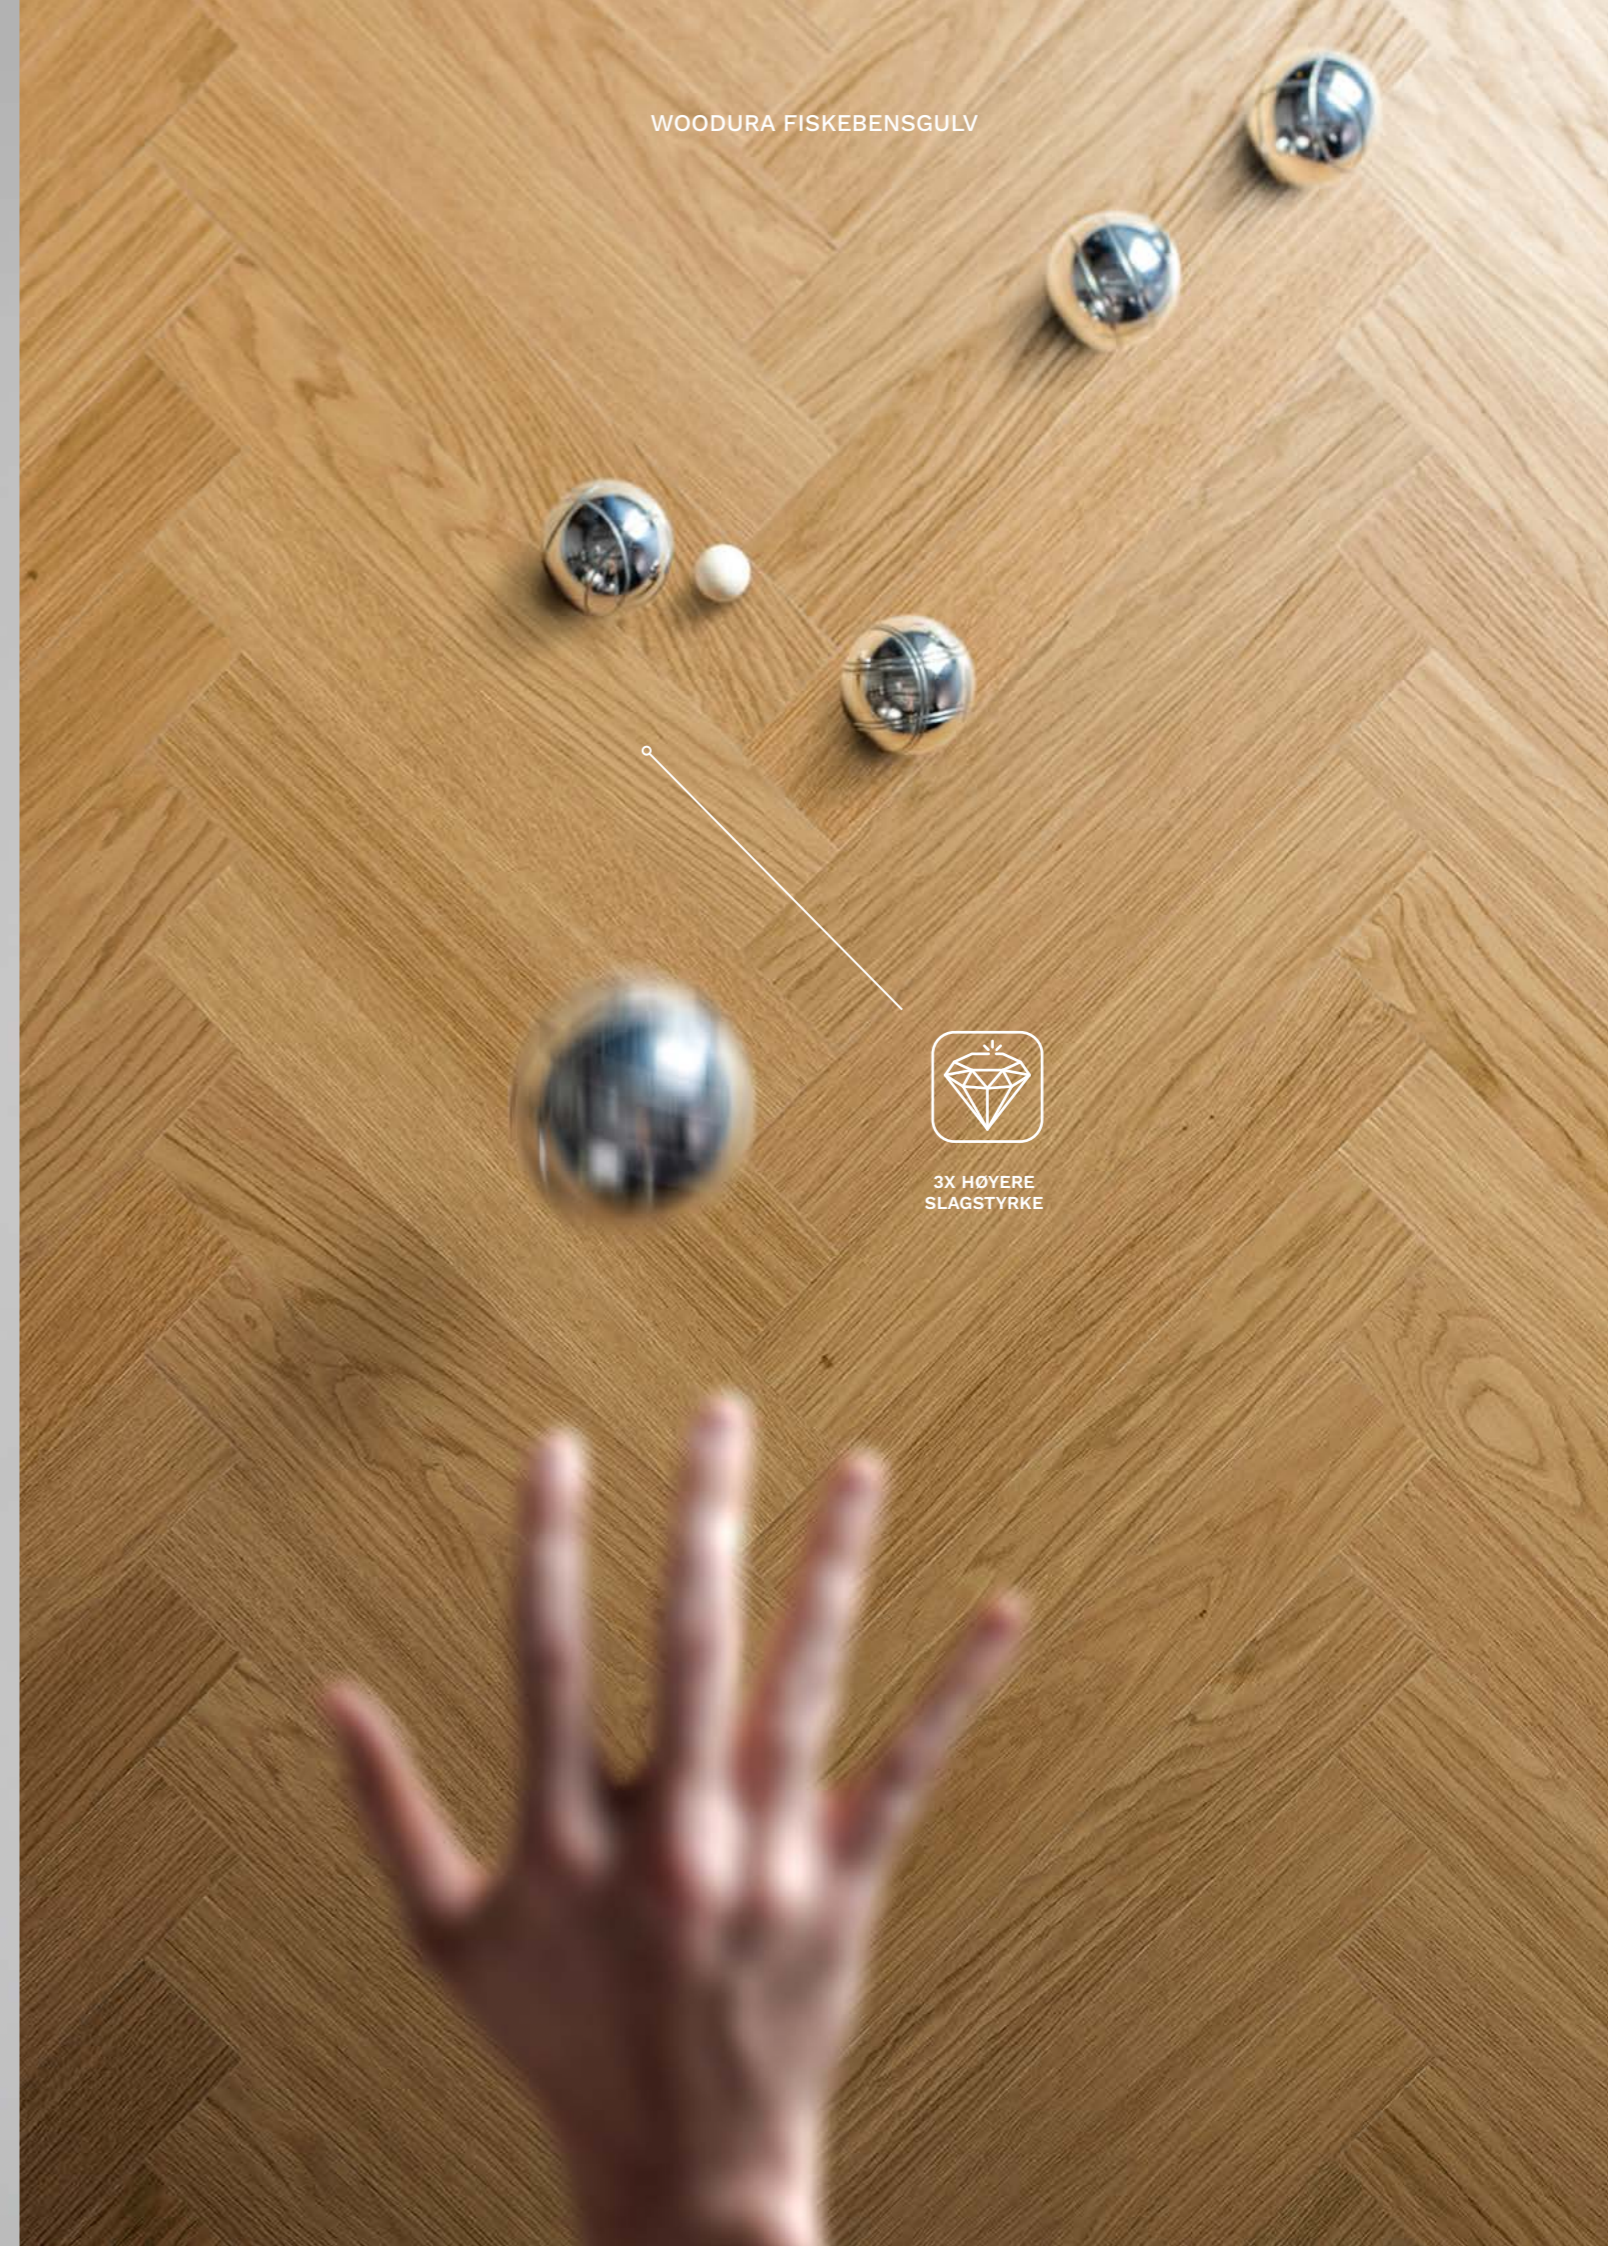

3x HØYERE
SLAGSTYRKE

WOODURA FISKEBENSGULV

Moderne og *elegant* fiskebensgulv

ERVALLA er et pent Woodura Fiskebensgulv 2.0 med en moderne stemning. Med den populære Misty White fargen og rene select sorteringen, utstråler det sofistisert skjønnhet, samtidig som den tilfører en elegant sjarm. Visuelt imponerende, funksjonell og allsidig, dette gulvet er ideelt for de som søker et moderne, men tidløst alternativ.