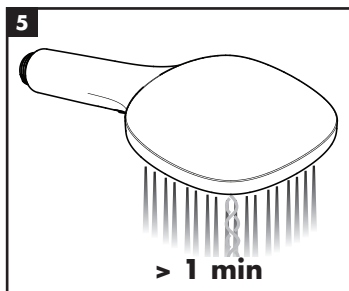

97708000

Raindance Select E 120
26520000 / 26520400

Raindance Select E 150
26550000 / 26550400

	P-IX	DVGW	SVGW	ACS	WRAS	NF	KIWA
26520XXX	P-IX 28001/IB	CO0505	X	X	X	X	X
26550XXX	P-IX 19142/IB		X	X	X	X	X

hansgrohe