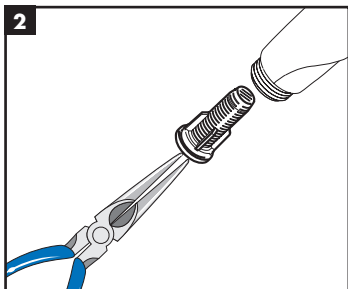

97708000

Raindance Select E 120
26520000 / 26520400

Raindance Select E 150
26550000 / 26550400

	P-IX	DVGW	SVGW	ACS	WRAS	NF	KIWA
26520XXX	P-IX 28001/IB	CO0505	X	X	X	X	X
26550XXX	P-IX 19142/IB		X	X	X	X	X

hansgrohe