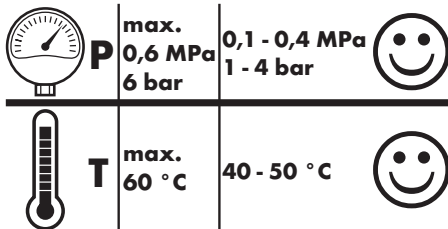

97708000

Raindance Select E 120
26520000 / 26520400

Raindance Select E 150
26550000 / 26550400

	P-IX	DVGW	SVGW	ACS	WRAS	NF	KIWA
26520XXX	P-IX 28001/IB	CO0505	X	X	X	X	X
26550XXX	P-IX 19142/IB		X	X	X	X	X

hansgrohe