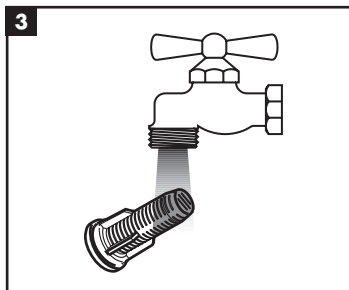

97708000

Raindance Select E 120
26520000 / 26520400

Raindance Select E 150
26550000 / 26550400

	P-IX	DVGW	SVGW	ACS	WRAS	NF	KIWA
26520XXX	P-IX 28001/IB	CO0505	X	X	X	X	X
26550XXX	P-IX 19142/IB		X	X	X	X	X

hansgrohe