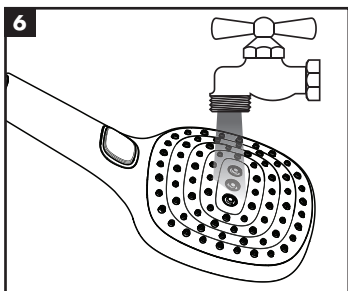

97708000

Raindance Select E 120
26520000 / 26520400

Raindance Select E 150
26550000 / 26550400

	P-IX	DVGW	SVGW	ACS	WRAS	NF	KIWA
26520XXX	P-IX 28001/IB	CO0505	X	X	X	X	X
26550XXX	P-IX 19142/IB		X	X	X	X	X

hansgrohe