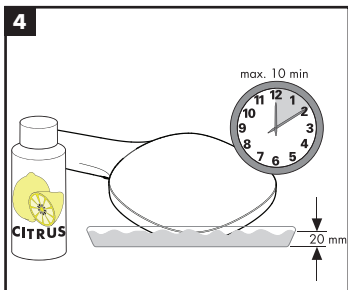

97708000

Raindance Select E 120
26520000 / 26520400

Raindance Select E 150
26550000 / 26550400

	P-IX	DVGW	SVGW	ACS	WRAS	NF	KIWA
26520XXX	P-IX 28001/IB	CO0505	X	X	X	X	X
26550XXX	P-IX 19142/IB		X	X	X	X	X

hansgrohe