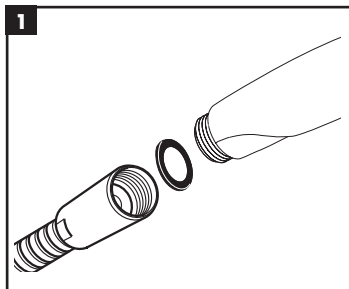

97708000

Raindance Select E 120
26520000 / 26520400

Raindance Select E 150
26550000 / 26550400

	P-IX	DVGW	SVGW	ACS	WRAS	NF	KIWA
26520XXX	P-IX 28001/IB	CO0505	X	X	X	X	X
26550XXX	P-IX 19142/IB		X	X	X	X	X

hansgrohe