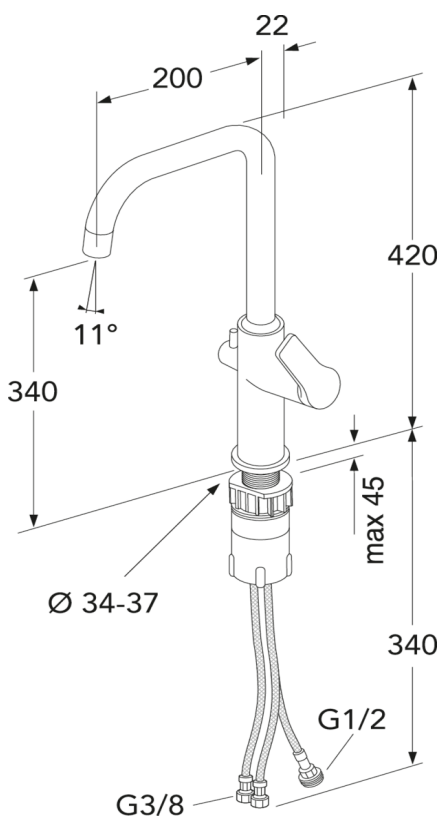

Energimerking og sertifiseringer

CERTIFIERING
KONTROLL
1002

Teknisk informasjon

- Tappekapasitet med 3 bar (300kPa): 0,156 Max. tap capacity (at 300 kPa): %s l/s
- Trykkfall ved nominell vannflyt ((0,1/0,2/0,33): 494 Pressure loss with flow (0,2 l/s) %s kPa