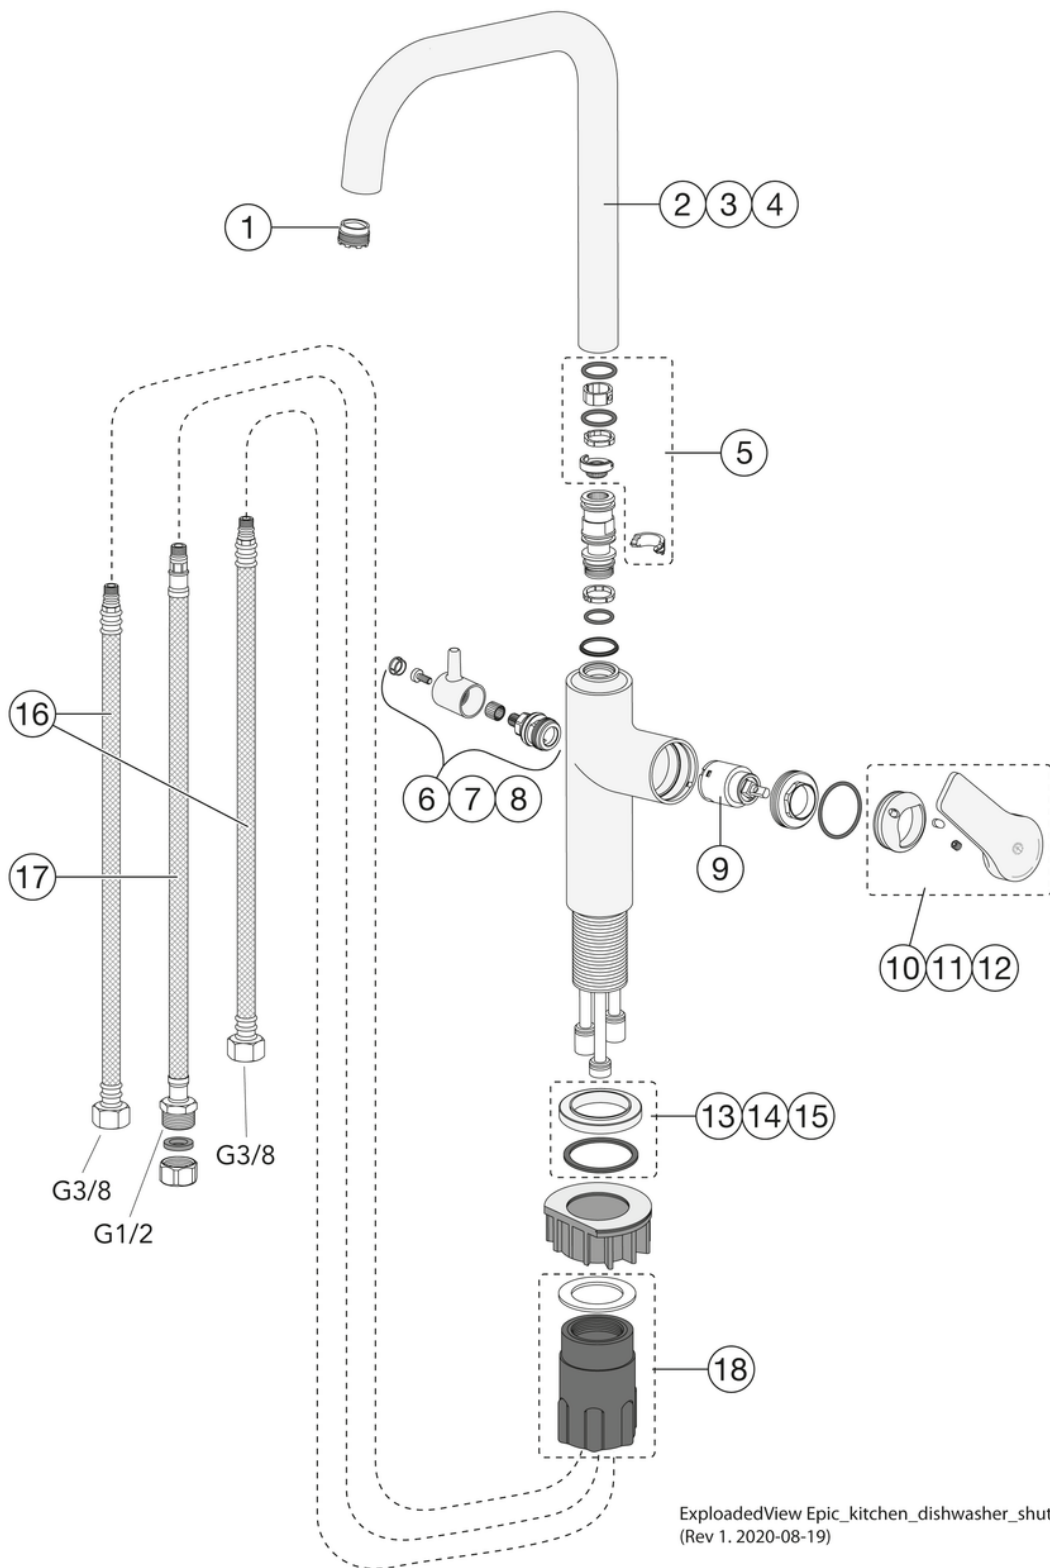

Artikkelnummer

NRF-nr.	Art.nr.	EAN
4340825	GB41209996 53	7393792233842

Informasjon om pakking

Lengde: 535 mm | Bredde: 250 mm | Høyde: 70 mm

Vekt: 1.95 kg

Antall i pakken: 1 st

Montering og vedlikehold

Før installasjonen må ledningene rengjøres. Kran er koblet til kaldvannsledningen til høyre og varmtvannsledningen til venstre. Vanntrykk: maks 1000 kPa, min 50 kPa. Varmtvannstemperaturen maks: 70 C, min 45 C. Vi er ikke ansvarlig for feil som står ved feil installasjon.

Energimerking og sertifiseringer

CERTIFIERING
KONTROLL
1002

Denna produkt är anpassad till
Branschregler Säker Vatteninstallation
2021. Leverantören garanterar
produktens funktion om branschreglerna
och monteringsanvisningarna följs.

Teknisk informasjon

- Tappekapasitet med 3 bar (300kPa): 0,156 Max. tap capacity (at 300 kPa): %s l/s
- Trykkfall ved nominell vannflyt ((0,1/0,2/0,33): 494 Pressure loss with flow (0,2 l/s) %s kPa

ExplodedView Epic_kitchen_dishwasher_shut-off
(Rev 1. 2020-08-19)

GUSTAVSBERG/

FLOW CHART/

Kitchen mixer with shut off valve EPIC

- 1. Max flow
- 2. Dishwasher shut off valve

1. Max flow

- Flowrate at 300 kPa:	0,156 l/s
- Pressure at flow 0,1 l/s:	123 kPa
- Pressure at flow 0,2 l/s:	494 kPa
- Pressure at flow 0,33 l/s:	N/A