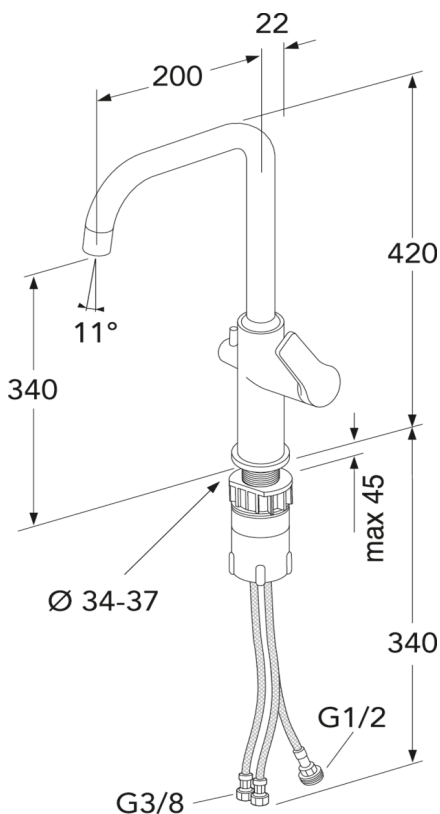

Energimerking og sertifiseringer

CERTIFIERING
KONTROLL
1002

Teknisk informasjon

- Tappekapasitet med 3 bar (300kPa): 0,156 Max. tap capacity (at 300 kPa): %s l/s
- Trykkfall ved nominell vannflyt ((0,1/0,2/0,33): 494 Pressure loss with flow (0,2 l/s) %s kPa