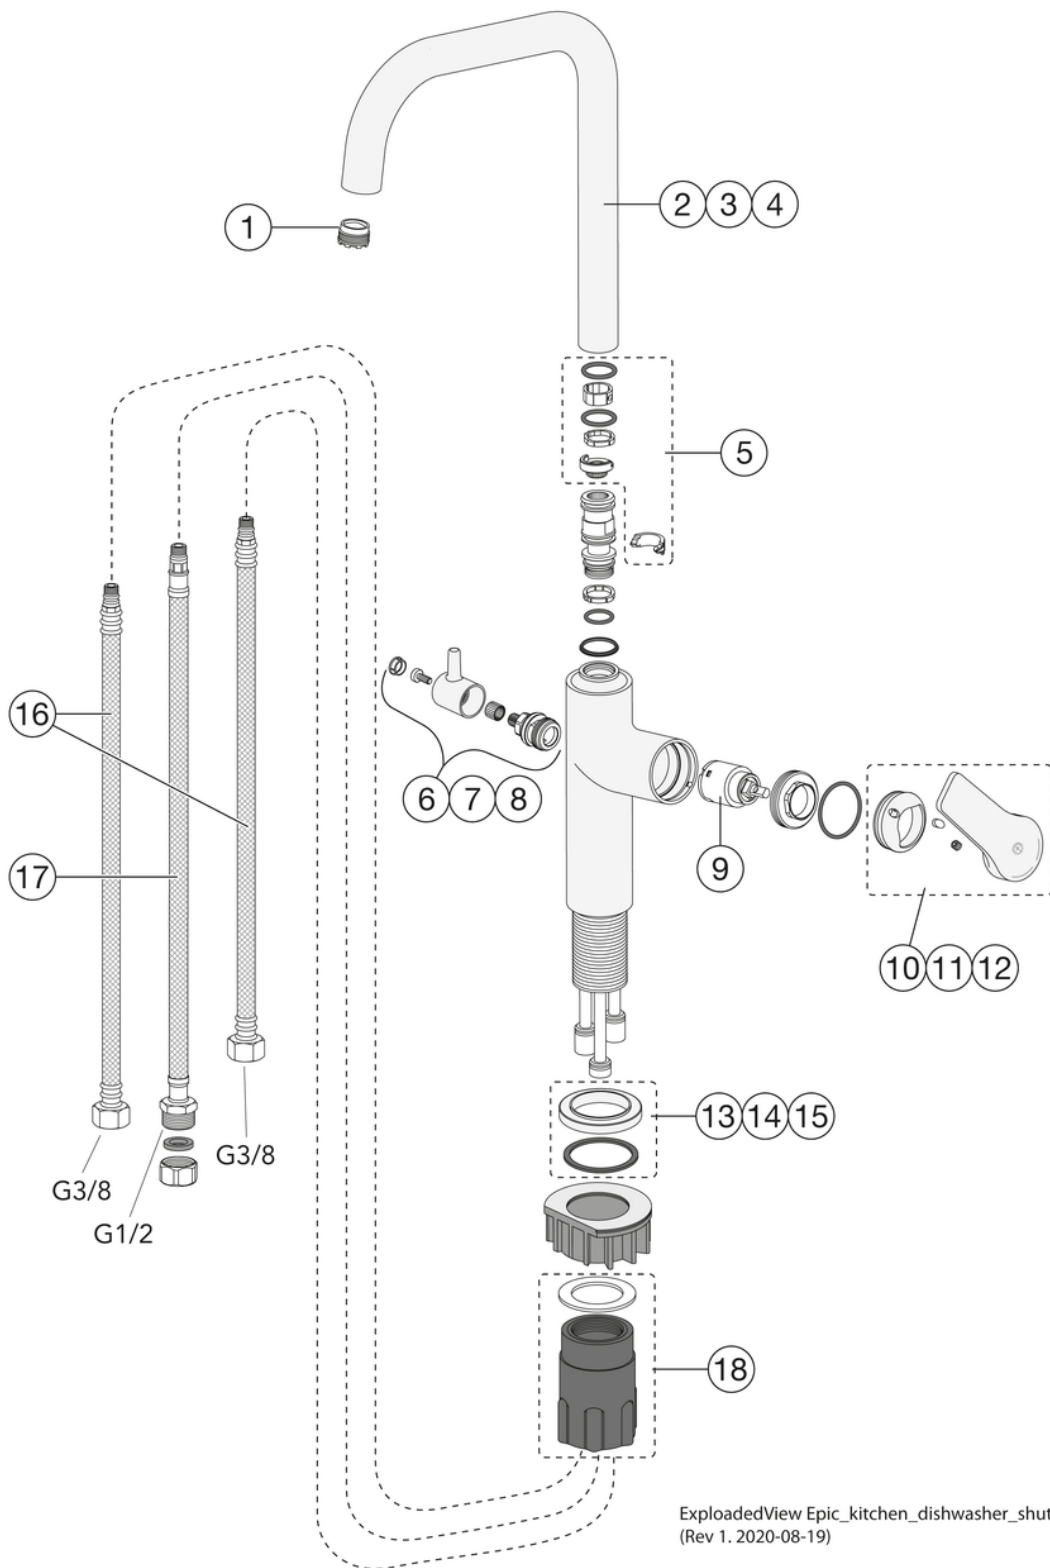

## Energimerking og sertifiseringer

CERTIFIERING  
KONTROLL  
1002

Denna produkt är anpassad till  
Branschregler Säker Vatteninstallation  
2021. Leverantören garanterar  
produktens funktion om branschreglerna  
och monteringsanvisningarna följs.

## Teknisk informasjon

- Tappekapasitet med 3 bar (300kPa): 0,156 Max. tap capacity (at 300 kPa): %s l/s
- Trykkfall ved nominell vannflyt ((0,1/0,2/0,33): 494 Pressure loss with flow (0,2 l/s) %s kPa

ExplodedView Epic\_kitchen\_dishwasher\_shut-off  
(Rev 1. 2020-08-19)

## FLOW CHART/