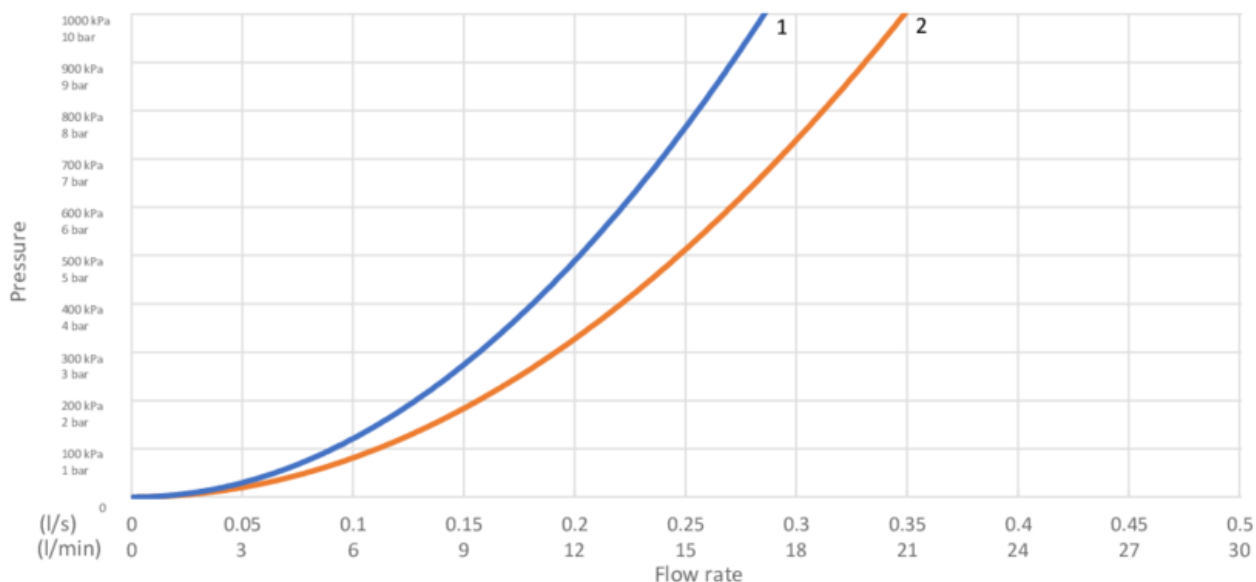

GUSTAVSBERG/

FLOW CHART/

Kitchen mixer with shut off valve EPIC

1. Max flow
2. Dishwasher shut off valve

1. Max flow

- Flowrate at 300 kPa:	0,156 l/s
- Pressure at flow 0,1 l/s:	123 kPa
- Pressure at flow 0,2 l/s:	494 kPa
- Pressure at flow 0,33 l/s:	N/A

Rev, 1, 2020-10-29 Gustavsberg Labb

Villeroy & Boch Gustavsberg AB / Box 400, 134 29 Gustavsberg / Phone +46 (0)8-570 391 00 / www.gustavsberg.com / info@gustavsberg.com