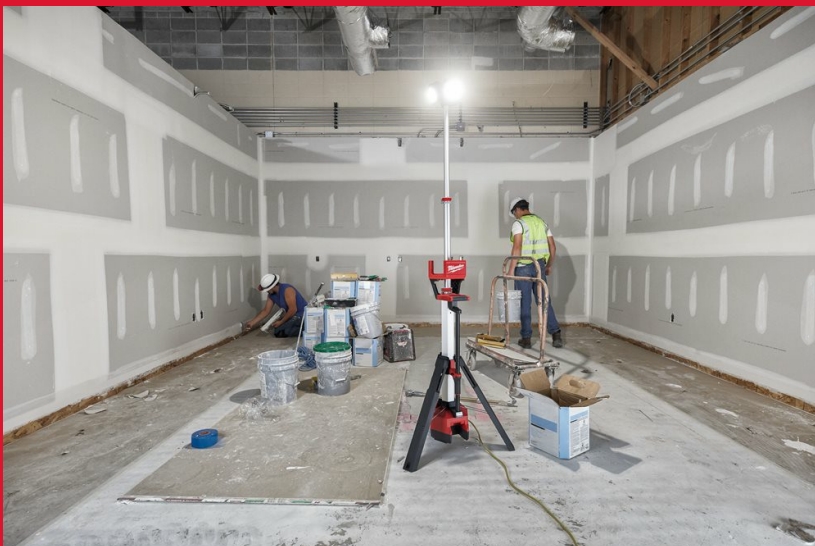

M18 HOSALC-O

M18™ HIGH OUTPUT STÅENDE OMRÅDELYS MED LADEFUNKSJON

- 6000 lumen TRUEVIEW™ Høy oppløsning utgang
- Opp til 10 timer batteritid på ett M18™ REDLITHIUM™ batteri
- 3 slagbestandige justerbare hoder med høykvalitets linse som kan roteres 180° vertikalt og vippes 240° horisontalt for å ha perfekt arbeidsbelysning
- Integrert M18™ lader og 2.1 AMP USB utgang for USB enhetslading
- AC/DC allsidighet: drevet av MILWAUKEE® M18™ batterier, eller strømforsyning
- IP34 rangering, lyset er beskyttet fra støv og sprutende vann
- Utvidbar mast som rekker fra 1 m til over 2.2 m for å lyse opp arbeidsområder fra toppen uten å lage skygger
- Kompakt fotavtrykk med lavt tyngdepunkt og slagbestandig forsterket nylon ben for å beskytte mot voldsomme arbeidsforhold
- Full lengde bærehåndtak som gir balansert transport, sammen med alle tilgjengelige M18™ REDLITHIUM™ batterier
- Batteriindikator som lyser når batterinivået begynner å bli lavt