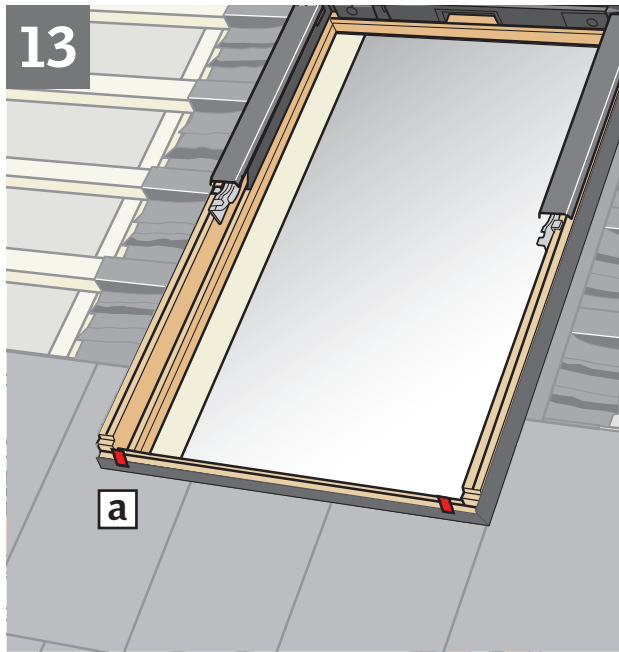

EDL

BDX
BFX

8

9

10

11

12

AR: VELUX Argentina S.A. 348 4 639944	HU: VELUX Magyarország Kft. (06/1) 436-0601
AT: VELUX Österreich GmbH 02245/32 3 50	IE: VELUX Company Ltd. 01 848 8775
AU: VELUX Australia Pty. Ltd. 1300 859 856	IT: VELUX Italia s.p.a. 045/6173666
BA: VELUX Bosna i Hercegovina d.o.o. 033/626 493, 626 494	JP: VELUX-Japan Ltd. 0570-00-8145
BE: VELUX Belgium (010) 42.09.09	LT: VELUX Lietuva, UAB (85) 270 91 01
BG: VELUX Bulgaria EOOD 02/955 99 30	LV: VELUX Latvia SIA 67 27 77 33
BY: FE VELUX Roof Windows (017) 217 7385	NL: VELUX Nederland B.V. 030 - 6 629 629
CA: VELUX Canada Inc. 1 800 88-VELUX (888-3589)	NO: VELUX Norge AS 22 51 06 00
CH: VELUX Schweiz AG 0848 945 549	NZ: VELUX New Zealand Ltd. 0800 650 445
CL: VELUX Chile Limitada 2 953 6789	PL: VELUX Polska Sp. z o.o. (022) 33 77 000 / 33 77 070
CN: VELUX (CHINA) CO. LTD. 0316-607 27 27	PT: VELUX Portugal, Lda 21 880 00 60
CZ: VELUX Česká republika, s.r.o. 531 015 511	RO: VELUX România S.R.L. 0-8008-83589
DE: VELUX Deutschland GmbH 01806 / 33 33 99 Festnetz: 0,20 €/Anruf Mobilfunk: max. 0,60 €/Anruf	RS: VELUX Srbija d.o.o. 011 20 57 500
DK: VELUX Danmark A/S 45 16 45 16	RU: ZAO VELUX 8 800 200 7520
EE: VELUX Eesti OÜ 621 7790	SE: VELUX Svenska AB 042/20 83 80
ES: VELUX Spain, S.A. 91 509 71 00	SI: VELUX Slovenija d.o.o. 01 724 68 68
FI: VELUX Suomi Oy 0207 290 800	SK: VELUX Slovensko, s.r.o. (02) 33 000 555
FR: VELUX France 0821 02 15 15 0,119€ TTC/min	TR: VELUX Çati Pencereci Ticaret Limited Şirketi 0 216 302 54 10
GB: VELUX Company Ltd. 01592 778 225	UA: VELUX Ukraina TOV (044) 2916070
HR: VELUX Hrvatska d.o.o. 01/5555 444	US: VELUX America Inc. 1-800-88-VELUX