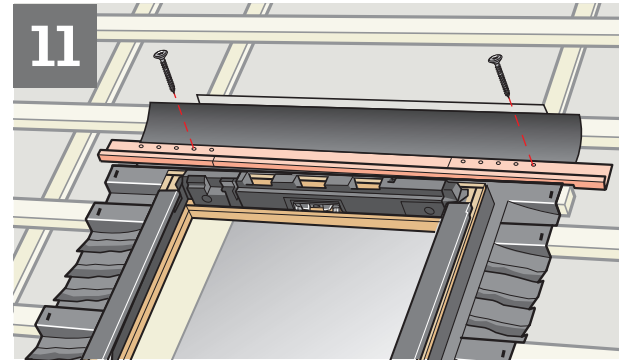

EDL

BDX
BFX

8

9

10

11

12

AR: VELUX Argentina S.A. 348 4 639944	HU: VELUX Magyarország Kft. (06/1) 436-0601
AT: VELUX Österreich GmbH 02245/32 3 50	IE: VELUX Company Ltd. 01 848 8775
AU: VELUX Australia Pty. Ltd. 1300 859 856	IT: VELUX Italia s.p.a. 045/6173666
BA: VELUX Bosna i Hercegovina d.o.o. 033/626 493, 626 494	JP: VELUX-Japan Ltd. 0570-00-8145
BE: VELUX Belgium (010) 42.09.09	LT: VELUX Lietuva, UAB (85) 270 91 01
BG: VELUX Bulgaria EOOD 02/955 99 30	LV: VELUX Latvia SIA 67 27 77 33
BY: FE VELUX Roof Windows (017) 217 7385	NL: VELUX Nederland B.V. 030 - 6 629 629
CA: VELUX Canada Inc. 1 800 88-VELUX (888-3589)	NO: VELUX Norge AS 22 51 06 00
CH: VELUX Schweiz AG 0848 945 549	NZ: VELUX New Zealand Ltd. 0800 650 445
CL: VELUX Chile Limitada 2 953 6789	PL: VELUX Polska Sp. z o.o. (022) 33 77 000 / 33 77 070
CN: VELUX (CHINA) CO. LTD. 0316-607 27 27	PT: VELUX Portugal, Lda 21 880 00 60
CZ: VELUX Česká republika, s.r.o. 531 015 511	RO: VELUX România S.R.L. 0-8008-83589
DE: VELUX Deutschland GmbH 01806 / 33 33 99 Festnetz: 0,20 €/Anruf Mobilfunk: max. 0,60 €/Anruf	RS: VELUX Srbija d.o.o. 011 20 57 500
DK: VELUX Danmark A/S 45 16 45 16	RU: ZAO VELUX 8 800 200 7520
EE: VELUX Eesti OÜ 621 7790	SE: VELUX Svenska AB 042/20 83 80
ES: VELUX Spain, S.A. 91 509 71 00	SI: VELUX Slovenija d.o.o. 01 724 68 68
FI: VELUX Suomi Oy 0207 290 800	SK: VELUX Slovensko, s.r.o. (02) 33 000 555
FR: VELUX France 0821 02 15 15 0,119€ TTC/min	TR: VELUX Çati Pencereci Ticaret Limited Şirketi 0 216 302 54 10
GB: VELUX Company Ltd. 01592 778 225	UA: VELUX Ukraina TOV (044) 2916070
HR: VELUX Hrvatska d.o.o. 01/5555 444	US: VELUX America Inc. 1-800-88-VELUX