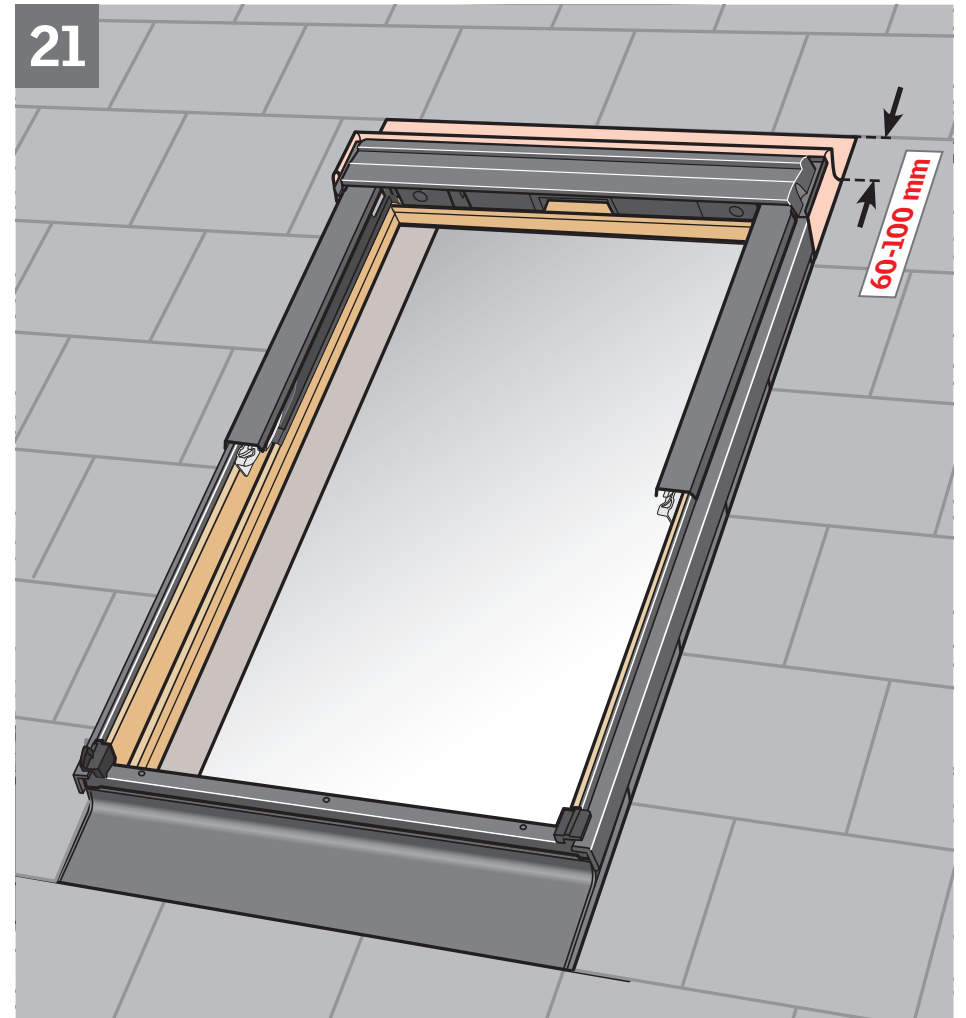

EDL

BDX
BFX

8

9

10

11

12

AR: VELUX Argentina S.A. 348 4 639944	HU: VELUX Magyarország Kft. (06/1) 436-0601
AT: VELUX Österreich GmbH 02245/32 3 50	IE: VELUX Company Ltd. 01 848 8775
AU: VELUX Australia Pty. Ltd. 1300 859 856	IT: VELUX Italia s.p.a. 045/6173666
BA: VELUX Bosna i Hercegovina d.o.o. 033/626 493, 626 494	JP: VELUX-Japan Ltd. 0570-00-8145
BE: VELUX Belgium (010) 42.09.09	LT: VELUX Lietuva, UAB (85) 270 91 01
BG: VELUX Bulgaria EOOD 02/955 99 30	LV: VELUX Latvia SIA 67 27 77 33
BY: FE VELUX Roof Windows (017) 217 7385	NL: VELUX Nederland B.V. 030 - 6 629 629
CA: VELUX Canada Inc. 1 800 88-VELUX (888-3589)	NO: VELUX Norge AS 22 51 06 00
CH: VELUX Schweiz AG 0848 945 549	NZ: VELUX New Zealand Ltd. 0800 650 445
CL: VELUX Chile Limitada 2 953 6789	PL: VELUX Polska Sp. z o.o. (022) 33 77 000 / 33 77 070
CN: VELUX (CHINA) CO. LTD. 0316-607 27 27	PT: VELUX Portugal, Lda 21 880 00 60
CZ: VELUX Česká republika, s.r.o. 531 015 511	RO: VELUX România S.R.L. 0-8008-83589
DE: VELUX Deutschland GmbH 01806 / 33 33 99 Festnetz: 0,20 €/Anruf Mobilfunk: max. 0,60 €/Anruf	RS: VELUX Srbija d.o.o. 011 20 57 500
DK: VELUX Danmark A/S 45 16 45 16	RU: ZAO VELUX 8 800 200 7520
EE: VELUX Eesti OÜ 621 7790	SE: VELUX Svenska AB 042/20 83 80
ES: VELUX Spain, S.A. 91 509 71 00	SI: VELUX Slovenija d.o.o. 01 724 68 68
FI: VELUX Suomi Oy 0207 290 800	SK: VELUX Slovensko, s.r.o. (02) 33 000 555
FR: VELUX France 0821 02 15 15 0,119€ TTC/min	TR: VELUX Çati Pencereci Ticaret Limited Şirketi 0 216 302 54 10
GB: VELUX Company Ltd. 01592 778 225	UA: VELUX Ukraina TOV (044) 2916070
HR: VELUX Hrvatska d.o.o. 01/5555 444	US: VELUX America Inc. 1-800-88-VELUX