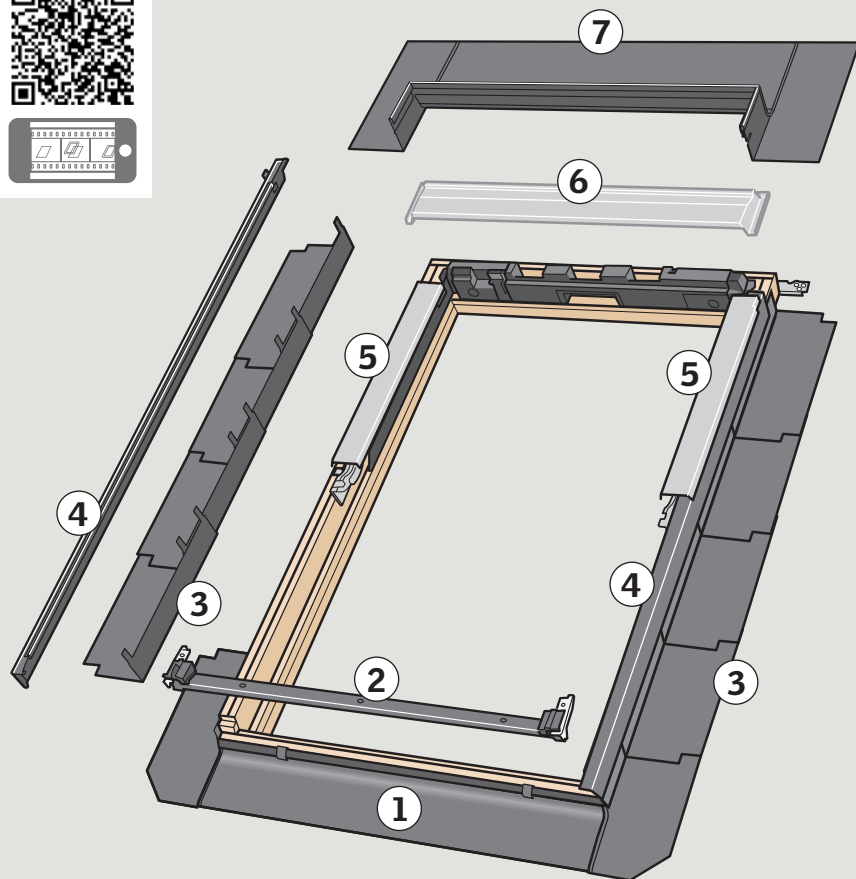

EDL

BDX
BFX

8

9

10

11

12

AR: VELUX Argentina S.A. 348 4 639944	HU: VELUX Magyarország Kft. (06/1) 436-0601
AT: VELUX Österreich GmbH 02245/32 3 50	IE: VELUX Company Ltd. 01 848 8775
AU: VELUX Australia Pty. Ltd. 1300 859 856	IT: VELUX Italia s.p.a. 045/6173666
BA: VELUX Bosna i Hercegovina d.o.o. 033/626 493, 626 494	JP: VELUX-Japan Ltd. 0570-00-8145
BE: VELUX Belgium (010) 42.09.09	LT: VELUX Lietuva, UAB (85) 270 91 01
BG: VELUX Bulgaria EOOD 02/955 99 30	LV: VELUX Latvia SIA 67 27 77 33
BY: FE VELUX Roof Windows (017) 217 7385	NL: VELUX Nederland B.V. 030 - 6 629 629
CA: VELUX Canada Inc. 1 800 88-VELUX (888-3589)	NO: VELUX Norge AS 22 51 06 00
CH: VELUX Schweiz AG 0848 945 549	NZ: VELUX New Zealand Ltd. 0800 650 445
CL: VELUX Chile Limitada 2 953 6789	PL: VELUX Polska Sp. z o.o. (022) 33 77 000 / 33 77 070
CN: VELUX (CHINA) CO. LTD. 0316-607 27 27	PT: VELUX Portugal, Lda 21 880 00 60
CZ: VELUX Česká republika, s.r.o. 531 015 511	RO: VELUX România S.R.L. 0-8008-83589
DE: VELUX Deutschland GmbH 01806 / 33 33 99 Festnetz: 0,20 €/Anruf Mobilfunk: max. 0,60 €/Anruf	RS: VELUX Srbija d.o.o. 011 20 57 500
DK: VELUX Danmark A/S 45 16 45 16	RU: ZAO VELUX 8 800 200 7520
EE: VELUX Eesti OÜ 621 7790	SE: VELUX Svenska AB 042/20 83 80
ES: VELUX Spain, S.A. 91 509 71 00	SI: VELUX Slovenija d.o.o. 01 724 68 68
FI: VELUX Suomi Oy 0207 290 800	SK: VELUX Slovensko, s.r.o. (02) 33 000 555
FR: VELUX France 0821 02 15 15 0,119€ TTC/min	TR: VELUX Çati Pencereci Ticaret Limited Şirketi 0 216 302 54 10
GB: VELUX Company Ltd. 01592 778 225	UA: VELUX Ukraina TOV (044) 2916070
HR: VELUX Hrvatska d.o.o. 01/5555 444	US: VELUX America Inc. 1-800-88-VELUX