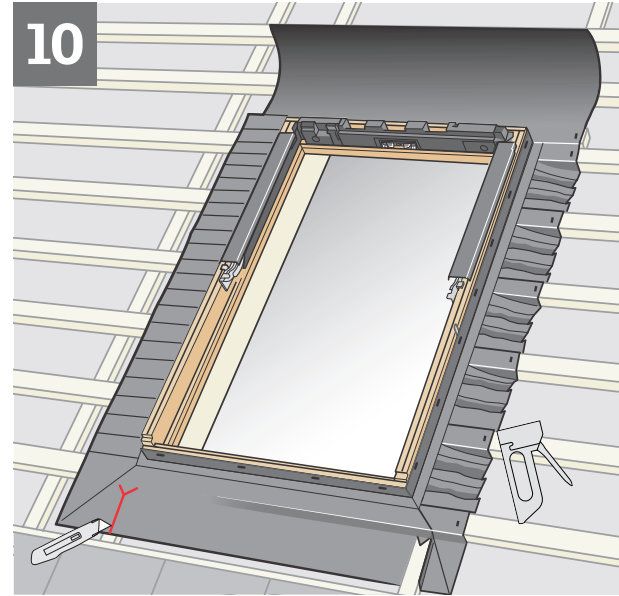

EDL

BDX
BFX

8

9

10

11

12

AR: VELUX Argentina S.A. 348 4 639944	HU: VELUX Magyarország Kft. (06/1) 436-0601
AT: VELUX Österreich GmbH 02245/32 3 50	IE: VELUX Company Ltd. 01 848 8775
AU: VELUX Australia Pty. Ltd. 1300 859 856	IT: VELUX Italia s.p.a. 045/6173666
BA: VELUX Bosna i Hercegovina d.o.o. 033/626 493, 626 494	JP: VELUX-Japan Ltd. 0570-00-8145
BE: VELUX Belgium (010) 42.09.09	LT: VELUX Lietuva, UAB (85) 270 91 01
BG: VELUX Bulgaria EOOD 02/955 99 30	LV: VELUX Latvia SIA 67 27 77 33
BY: FE VELUX Roof Windows (017) 217 7385	NL: VELUX Nederland B.V. 030 - 6 629 629
CA: VELUX Canada Inc. 1 800 88-VELUX (888-3589)	NO: VELUX Norge AS 22 51 06 00
CH: VELUX Schweiz AG 0848 945 549	NZ: VELUX New Zealand Ltd. 0800 650 445
CL: VELUX Chile Limitada 2 953 6789	PL: VELUX Polska Sp. z o.o. (022) 33 77 000 / 33 77 070
CN: VELUX (CHINA) CO. LTD. 0316-607 27 27	PT: VELUX Portugal, Lda 21 880 00 60
CZ: VELUX Česká republika, s.r.o. 531 015 511	RO: VELUX România S.R.L. 0-8008-83589
DE: VELUX Deutschland GmbH 01806 / 33 33 99 Festnetz: 0,20 €/Anruf Mobilfunk: max. 0,60 €/Anruf	RS: VELUX Srbija d.o.o. 011 20 57 500
DK: VELUX Danmark A/S 45 16 45 16	RU: ZAO VELUX 8 800 200 7520
EE: VELUX Eesti OÜ 621 7790	SE: VELUX Svenska AB 042/20 83 80
ES: VELUX Spain, S.A. 91 509 71 00	SI: VELUX Slovenija d.o.o. 01 724 68 68
FI: VELUX Suomi Oy 0207 290 800	SK: VELUX Slovensko, s.r.o. (02) 33 000 555
FR: VELUX France 0821 02 15 15 0,119€ TTC/min	TR: VELUX Çati Pencereci Ticaret Limited Şirketi 0 216 302 54 10
GB: VELUX Company Ltd. 01592 778 225	UA: VELUX Ukraina TOV (044) 2916070
HR: VELUX Hrvatska d.o.o. 01/5555 444	US: VELUX America Inc. 1-800-88-VELUX