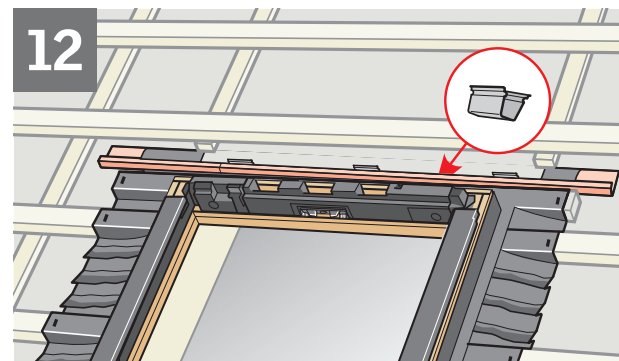

EDL

BDX
BFX

8

9

10

11

12

AR: VELUX Argentina S.A. 348 4 639944	HU: VELUX Magyarország Kft. (06/1) 436-0601
AT: VELUX Österreich GmbH 02245/32 3 50	IE: VELUX Company Ltd. 01 848 8775
AU: VELUX Australia Pty. Ltd. 1300 859 856	IT: VELUX Italia s.p.a. 045/6173666
BA: VELUX Bosna i Hercegovina d.o.o. 033/626 493, 626 494	JP: VELUX-Japan Ltd. 0570-00-8145
BE: VELUX Belgium (010) 42.09.09	LT: VELUX Lietuva, UAB (85) 270 91 01
BG: VELUX Bulgaria EOOD 02/955 99 30	LV: VELUX Latvia SIA 67 27 77 33
BY: FE VELUX Roof Windows (017) 217 7385	NL: VELUX Nederland B.V. 030 - 6 629 629
CA: VELUX Canada Inc. 1 800 88-VELUX (888-3589)	NO: VELUX Norge AS 22 51 06 00
CH: VELUX Schweiz AG 0848 945 549	NZ: VELUX New Zealand Ltd. 0800 650 445
CL: VELUX Chile Limitada 2 953 6789	PL: VELUX Polska Sp. z o.o. (022) 33 77 000 / 33 77 070
CN: VELUX (CHINA) CO. LTD. 0316-607 27 27	PT: VELUX Portugal, Lda 21 880 00 60
CZ: VELUX Česká republika, s.r.o. 531 015 511	RO: VELUX România S.R.L. 0-8008-83589
DE: VELUX Deutschland GmbH 01806 / 33 33 99 Festnetz: 0,20 €/Anruf Mobilfunk: max. 0,60 €/Anruf	RS: VELUX Srbija d.o.o. 011 20 57 500
DK: VELUX Danmark A/S 45 16 45 16	RU: ZAO VELUX 8 800 200 7520
EE: VELUX Eesti OÜ 621 7790	SE: VELUX Svenska AB 042/20 83 80
ES: VELUX Spain, S.A. 91 509 71 00	SI: VELUX Slovenija d.o.o. 01 724 68 68
FI: VELUX Suomi Oy 0207 290 800	SK: VELUX Slovensko, s.r.o. (02) 33 000 555
FR: VELUX France 0821 02 15 15 0,119€ TTC/min	TR: VELUX Çati Pencereci Ticaret Limited Şirketi 0 216 302 54 10
GB: VELUX Company Ltd. 01592 778 225	UA: VELUX Ukraina TOV (044) 2916070
HR: VELUX Hrvatska d.o.o. 01/5555 444	US: VELUX America Inc. 1-800-88-VELUX