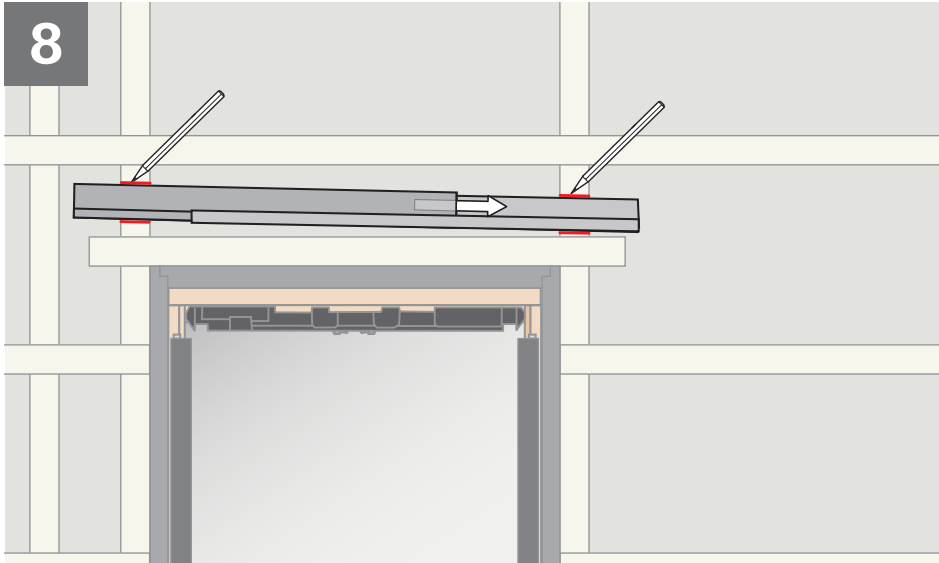

EDL

BDX
BFX

8

9

10

11

12

AR: VELUX Argentina S.A. 348 4 639944	HU: VELUX Magyarország Kft. (06/1) 436-0601
AT: VELUX Österreich GmbH 02245/32 3 50	IE: VELUX Company Ltd. 01 848 8775
AU: VELUX Australia Pty. Ltd. 1300 859 856	IT: VELUX Italia s.p.a. 045/6173666
BA: VELUX Bosna i Hercegovina d.o.o. 033/626 493, 626 494	JP: VELUX-Japan Ltd. 0570-00-8145
BE: VELUX Belgium (010) 42.09.09	LT: VELUX Lietuva, UAB (85) 270 91 01
BG: VELUX Bulgaria EOOD 02/955 99 30	LV: VELUX Latvia SIA 67 27 77 33
BY: FE VELUX Roof Windows (017) 217 7385	NL: VELUX Nederland B.V. 030 - 6 629 629
CA: VELUX Canada Inc. 1 800 88-VELUX (888-3589)	NO: VELUX Norge AS 22 51 06 00
CH: VELUX Schweiz AG 0848 945 549	NZ: VELUX New Zealand Ltd. 0800 650 445
CL: VELUX Chile Limitada 2 953 6789	PL: VELUX Polska Sp. z o.o. (022) 33 77 000 / 33 77 070
CN: VELUX (CHINA) CO. LTD. 0316-607 27 27	PT: VELUX Portugal, Lda 21 880 00 60
CZ: VELUX Česká republika, s.r.o. 531 015 511	RO: VELUX România S.R.L. 0-8008-83589
DE: VELUX Deutschland GmbH 01806 / 33 33 99 Festnetz: 0,20 €/Anruf Mobilfunk: max. 0,60 €/Anruf	RS: VELUX Srbija d.o.o. 011 20 57 500
DK: VELUX Danmark A/S 45 16 45 16	RU: ZAO VELUX 8 800 200 7520
EE: VELUX Eesti OÜ 621 7790	SE: VELUX Svenska AB 042/20 83 80
ES: VELUX Spain, S.A. 91 509 71 00	SI: VELUX Slovenija d.o.o. 01 724 68 68
FI: VELUX Suomi Oy 0207 290 800	SK: VELUX Slovensko, s.r.o. (02) 33 000 555
FR: VELUX France 0821 02 15 15 0,119€ TTC/min	TR: VELUX Çati Pencereci Ticaret Limited Şirketi 0 216 302 54 10
GB: VELUX Company Ltd. 01592 778 225	UA: VELUX Ukraina TOV (044) 2916070
HR: VELUX Hrvatska d.o.o. 01/5555 444	US: VELUX America Inc. 1-800-88-VELUX