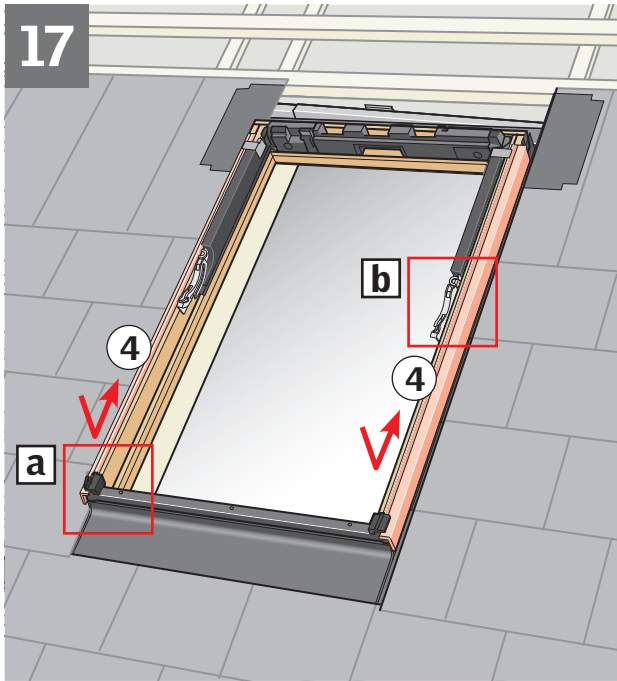

EDL

BDX
BFX

8

9

10

11

12

AR: VELUX Argentina S.A. 348 4 639944	HU: VELUX Magyarország Kft. (06/1) 436-0601
AT: VELUX Österreich GmbH 02245/32 3 50	IE: VELUX Company Ltd. 01 848 8775
AU: VELUX Australia Pty. Ltd. 1300 859 856	IT: VELUX Italia s.p.a. 045/6173666
BA: VELUX Bosna i Hercegovina d.o.o. 033/626 493, 626 494	JP: VELUX-Japan Ltd. 0570-00-8145
BE: VELUX Belgium (010) 42.09.09	LT: VELUX Lietuva, UAB (85) 270 91 01
BG: VELUX Bulgaria EOOD 02/955 99 30	LV: VELUX Latvia SIA 67 27 77 33
BY: FE VELUX Roof Windows (017) 217 7385	NL: VELUX Nederland B.V. 030 - 6 629 629
CA: VELUX Canada Inc. 1 800 88-VELUX (888-3589)	NO: VELUX Norge AS 22 51 06 00
CH: VELUX Schweiz AG 0848 945 549	NZ: VELUX New Zealand Ltd. 0800 650 445
CL: VELUX Chile Limitada 2 953 6789	PL: VELUX Polska Sp. z o.o. (022) 33 77 000 / 33 77 070
CN: VELUX (CHINA) CO. LTD. 0316-607 27 27	PT: VELUX Portugal, Lda 21 880 00 60
CZ: VELUX Česká republika, s.r.o. 531 015 511	RO: VELUX România S.R.L. 0-8008-83589
DE: VELUX Deutschland GmbH 01806 / 33 33 99 Festnetz: 0,20 €/Anruf Mobilfunk: max. 0,60 €/Anruf	RS: VELUX Srbija d.o.o. 011 20 57 500
DK: VELUX Danmark A/S 45 16 45 16	RU: ZAO VELUX 8 800 200 7520
EE: VELUX Eesti OÜ 621 7790	SE: VELUX Svenska AB 042/20 83 80
ES: VELUX Spain, S.A. 91 509 71 00	SI: VELUX Slovenija d.o.o. 01 724 68 68
FI: VELUX Suomi Oy 0207 290 800	SK: VELUX Slovensko, s.r.o. (02) 33 000 555
FR: VELUX France 0821 02 15 15 0,119€ TTC/min	TR: VELUX Çati Pencereci Ticaret Limited Şirketi 0 216 302 54 10
GB: VELUX Company Ltd. 01592 778 225	UA: VELUX Ukraina TOV (044) 2916070
HR: VELUX Hrvatska d.o.o. 01/5555 444	US: VELUX America Inc. 1-800-88-VELUX