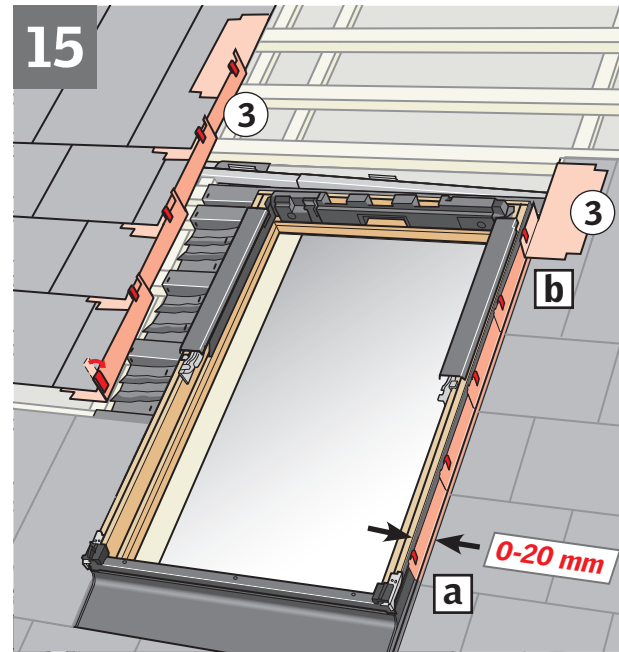

EDL

BDX
BFX

8

9

10

11

12

AR: VELUX Argentina S.A. 348 4 639944	HU: VELUX Magyarország Kft. (06/1) 436-0601
AT: VELUX Österreich GmbH 02245/32 3 50	IE: VELUX Company Ltd. 01 848 8775
AU: VELUX Australia Pty. Ltd. 1300 859 856	IT: VELUX Italia s.p.a. 045/6173666
BA: VELUX Bosna i Hercegovina d.o.o. 033/626 493, 626 494	JP: VELUX-Japan Ltd. 0570-00-8145
BE: VELUX Belgium (010) 42.09.09	LT: VELUX Lietuva, UAB (85) 270 91 01
BG: VELUX Bulgaria EOOD 02/955 99 30	LV: VELUX Latvia SIA 67 27 77 33
BY: FE VELUX Roof Windows (017) 217 7385	NL: VELUX Nederland B.V. 030 - 6 629 629
CA: VELUX Canada Inc. 1 800 88-VELUX (888-3589)	NO: VELUX Norge AS 22 51 06 00
CH: VELUX Schweiz AG 0848 945 549	NZ: VELUX New Zealand Ltd. 0800 650 445
CL: VELUX Chile Limitada 2 953 6789	PL: VELUX Polska Sp. z o.o. (022) 33 77 000 / 33 77 070
CN: VELUX (CHINA) CO. LTD. 0316-607 27 27	PT: VELUX Portugal, Lda 21 880 00 60
CZ: VELUX Česká republika, s.r.o. 531 015 511	RO: VELUX România S.R.L. 0-8008-83589
DE: VELUX Deutschland GmbH 01806 / 33 33 99 Festnetz: 0,20 €/Anruf Mobilfunk: max. 0,60 €/Anruf	RS: VELUX Srbija d.o.o. 011 20 57 500
DK: VELUX Danmark A/S 45 16 45 16	RU: ZAO VELUX 8 800 200 7520
EE: VELUX Eesti OÜ 621 7790	SE: VELUX Svenska AB 042/20 83 80
ES: VELUX Spain, S.A. 91 509 71 00	SI: VELUX Slovenija d.o.o. 01 724 68 68
FI: VELUX Suomi Oy 0207 290 800	SK: VELUX Slovensko, s.r.o. (02) 33 000 555
FR: VELUX France 0821 02 15 15 0,119€ TTC/min	TR: VELUX Çati Pencereci Ticaret Limited Şirketi 0 216 302 54 10
GB: VELUX Company Ltd. 01592 778 225	UA: VELUX Ukraina TOV (044) 2916070
HR: VELUX Hrvatska d.o.o. 01/5555 444	US: VELUX America Inc. 1-800-88-VELUX