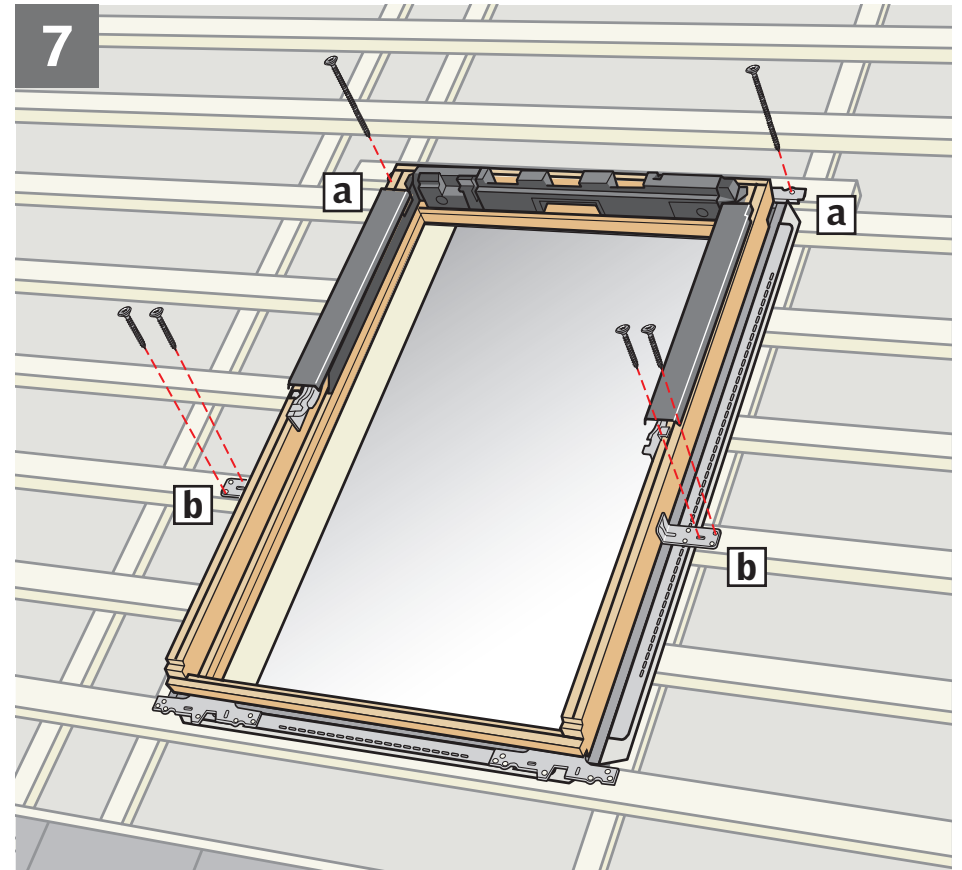

EDL

BDX
BFX

8

9

10

11

12

AR: VELUX Argentina S.A. 348 4 639944	HU: VELUX Magyarország Kft. (06/1) 436-0601
AT: VELUX Österreich GmbH 02245/32 3 50	IE: VELUX Company Ltd. 01 848 8775
AU: VELUX Australia Pty. Ltd. 1300 859 856	IT: VELUX Italia s.p.a. 045/6173666
BA: VELUX Bosna i Hercegovina d.o.o. 033/626 493, 626 494	JP: VELUX-Japan Ltd. 0570-00-8145
BE: VELUX Belgium (010) 42.09.09	LT: VELUX Lietuva, UAB (85) 270 91 01
BG: VELUX Bulgaria EOOD 02/955 99 30	LV: VELUX Latvia SIA 67 27 77 33
BY: FE VELUX Roof Windows (017) 217 7385	NL: VELUX Nederland B.V. 030 - 6 629 629
CA: VELUX Canada Inc. 1 800 88-VELUX (888-3589)	NO: VELUX Norge AS 22 51 06 00
CH: VELUX Schweiz AG 0848 945 549	NZ: VELUX New Zealand Ltd. 0800 650 445
CL: VELUX Chile Limitada 2 953 6789	PL: VELUX Polska Sp. z o.o. (022) 33 77 000 / 33 77 070
CN: VELUX (CHINA) CO. LTD. 0316-607 27 27	PT: VELUX Portugal, Lda 21 880 00 60
CZ: VELUX Česká republika, s.r.o. 531 015 511	RO: VELUX România S.R.L. 0-8008-83589
DE: VELUX Deutschland GmbH 01806 / 33 33 99 Festnetz: 0,20 €/Anruf Mobilfunk: max. 0,60 €/Anruf	RS: VELUX Srbija d.o.o. 011 20 57 500
DK: VELUX Danmark A/S 45 16 45 16	RU: ZAO VELUX 8 800 200 7520
EE: VELUX Eesti OÜ 621 7790	SE: VELUX Svenska AB 042/20 83 80
ES: VELUX Spain, S.A. 91 509 71 00	SI: VELUX Slovenija d.o.o. 01 724 68 68
FI: VELUX Suomi Oy 0207 290 800	SK: VELUX Slovensko, s.r.o. (02) 33 000 555
FR: VELUX France 0821 02 15 15 0,119€ TTC/min	TR: VELUX Çati Pencereci Ticaret Limited Şirketi 0 216 302 54 10
GB: VELUX Company Ltd. 01592 778 225	UA: VELUX Ukraina TOV (044) 2916070
HR: VELUX Hrvatska d.o.o. 01/5555 444	US: VELUX America Inc. 1-800-88-VELUX