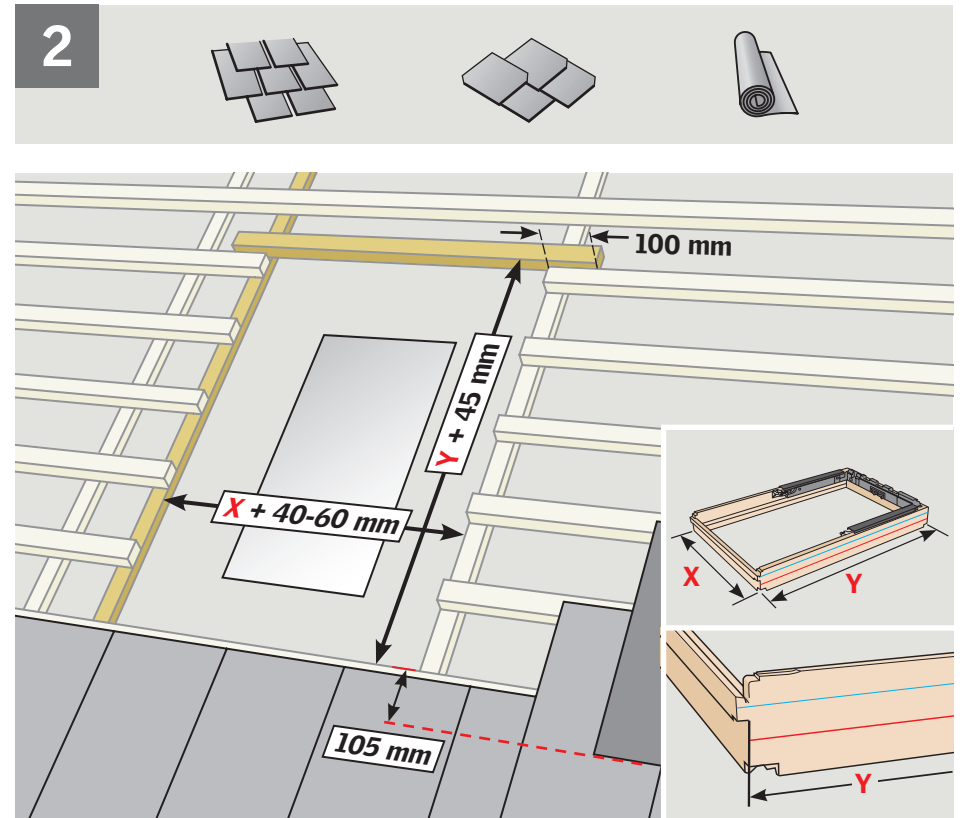

EDL

BDX
BFX

8

9

10

11

12

AR: VELUX Argentina S.A. 348 4 639944	HU: VELUX Magyarország Kft. (06/1) 436-0601
AT: VELUX Österreich GmbH 02245/32 3 50	IE: VELUX Company Ltd. 01 848 8775
AU: VELUX Australia Pty. Ltd. 1300 859 856	IT: VELUX Italia s.p.a. 045/6173666
BA: VELUX Bosna i Hercegovina d.o.o. 033/626 493, 626 494	JP: VELUX-Japan Ltd. 0570-00-8145
BE: VELUX Belgium (010) 42.09.09	LT: VELUX Lietuva, UAB (85) 270 91 01
BG: VELUX Bulgaria EOOD 02/955 99 30	LV: VELUX Latvia SIA 67 27 77 33
BY: FE VELUX Roof Windows (017) 217 7385	NL: VELUX Nederland B.V. 030 - 6 629 629
CA: VELUX Canada Inc. 1 800 88-VELUX (888-3589)	NO: VELUX Norge AS 22 51 06 00
CH: VELUX Schweiz AG 0848 945 549	NZ: VELUX New Zealand Ltd. 0800 650 445
CL: VELUX Chile Limitada 2 953 6789	PL: VELUX Polska Sp. z o.o. (022) 33 77 000 / 33 77 070
CN: VELUX (CHINA) CO. LTD. 0316-607 27 27	PT: VELUX Portugal, Lda 21 880 00 60
CZ: VELUX Česká republika, s.r.o. 531 015 511	RO: VELUX România S.R.L. 0-8008-83589
DE: VELUX Deutschland GmbH 01806 / 33 33 99 Festnetz: 0,20 €/Anruf Mobilfunk: max. 0,60 €/Anruf	RS: VELUX Srbija d.o.o. 011 20 57 500
DK: VELUX Danmark A/S 45 16 45 16	RU: ZAO VELUX 8 800 200 7520
EE: VELUX Eesti OÜ 621 7790	SE: VELUX Svenska AB 042/20 83 80
ES: VELUX Spain, S.A. 91 509 71 00	SI: VELUX Slovenija d.o.o. 01 724 68 68
FI: VELUX Suomi Oy 0207 290 800	SK: VELUX Slovensko, s.r.o. (02) 33 000 555
FR: VELUX France 0821 02 15 15 0,119€ TTC/min	TR: VELUX Çati Pencereci Ticaret Limited Şirketi 0 216 302 54 10
GB: VELUX Company Ltd. 01592 778 225	UA: VELUX Ukraina TOV (044) 2916070
HR: VELUX Hrvatska d.o.o. 01/5555 444	US: VELUX America Inc. 1-800-88-VELUX