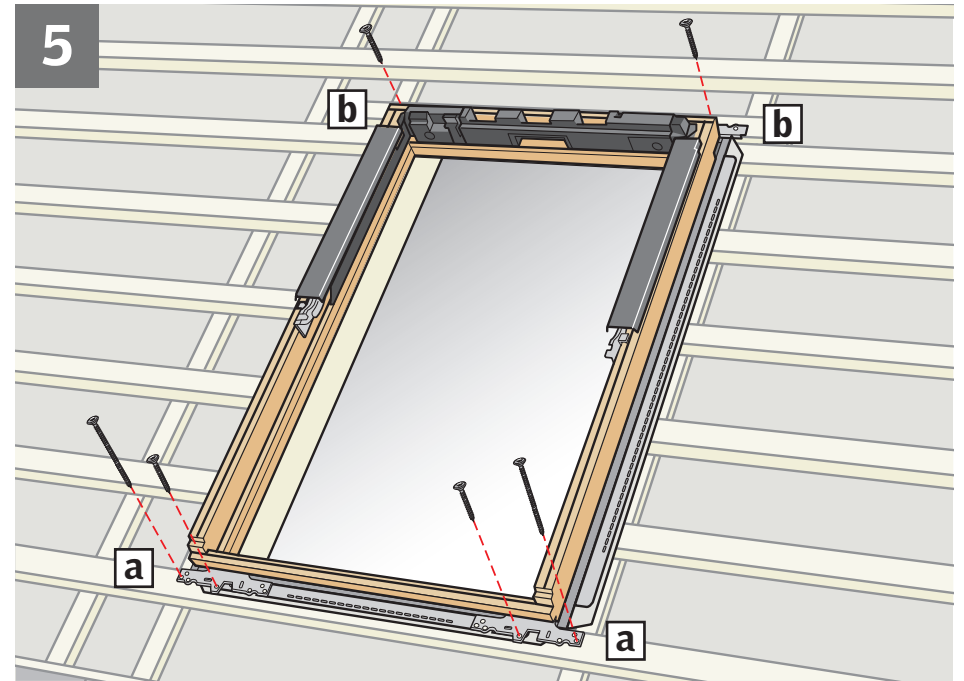

EDL

BDX
BFX

8

9

10

11

12

AR: VELUX Argentina S.A. 348 4 639944	HU: VELUX Magyarország Kft. (06/1) 436-0601
AT: VELUX Österreich GmbH 02245/32 3 50	IE: VELUX Company Ltd. 01 848 8775
AU: VELUX Australia Pty. Ltd. 1300 859 856	IT: VELUX Italia s.p.a. 045/6173666
BA: VELUX Bosna i Hercegovina d.o.o. 033/626 493, 626 494	JP: VELUX-Japan Ltd. 0570-00-8145
BE: VELUX Belgium (010) 42.09.09	LT: VELUX Lietuva, UAB (85) 270 91 01
BG: VELUX Bulgaria EOOD 02/955 99 30	LV: VELUX Latvia SIA 67 27 77 33
BY: FE VELUX Roof Windows (017) 217 7385	NL: VELUX Nederland B.V. 030 - 6 629 629
CA: VELUX Canada Inc. 1 800 88-VELUX (888-3589)	NO: VELUX Norge AS 22 51 06 00
CH: VELUX Schweiz AG 0848 945 549	NZ: VELUX New Zealand Ltd. 0800 650 445
CL: VELUX Chile Limitada 2 953 6789	PL: VELUX Polska Sp. z o.o. (022) 33 77 000 / 33 77 070
CN: VELUX (CHINA) CO. LTD. 0316-607 27 27	PT: VELUX Portugal, Lda 21 880 00 60
CZ: VELUX Česká republika, s.r.o. 531 015 511	RO: VELUX România S.R.L. 0-8008-83589
DE: VELUX Deutschland GmbH 01806 / 33 33 99 Festnetz: 0,20 €/Anruf Mobilfunk: max. 0,60 €/Anruf	RS: VELUX Srbija d.o.o. 011 20 57 500
DK: VELUX Danmark A/S 45 16 45 16	RU: ZAO VELUX 8 800 200 7520
EE: VELUX Eesti OÜ 621 7790	SE: VELUX Svenska AB 042/20 83 80
ES: VELUX Spain, S.A. 91 509 71 00	SI: VELUX Slovenija d.o.o. 01 724 68 68
FI: VELUX Suomi Oy 0207 290 800	SK: VELUX Slovensko, s.r.o. (02) 33 000 555
FR: VELUX France 0821 02 15 15 0,119€ TTC/min	TR: VELUX Çati Pencereci Ticaret Limited Şirketi 0 216 302 54 10
GB: VELUX Company Ltd. 01592 778 225	UA: VELUX Ukraina TOV (044) 2916070
HR: VELUX Hrvatska d.o.o. 01/5555 444	US: VELUX America Inc. 1-800-88-VELUX