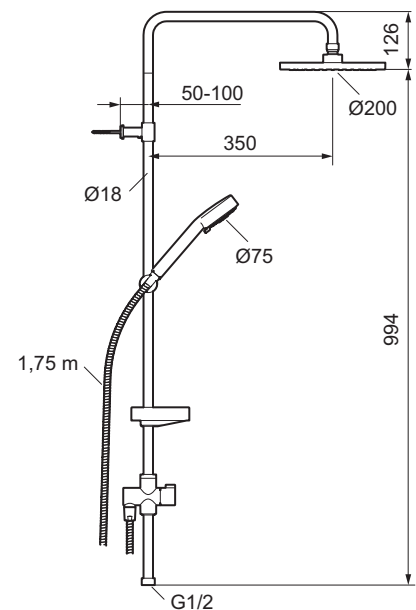

Takdusjsett, 9000E

- Kalkavisende sil
- Såpehylle og dusjomkaster
- 2-strålig hånddusj
- Takdusj og hånddusj Eco Flow 12 l/min
- Veggrør kappes etter behov

9000E-serien forfines og kompletteres stadig. Ergonomi og økologi går hånd i hånd med kvalitet og god design. Serien har utmerket seg på flere områder innen miljøhensyn og sikkerhetstenkende og samme egenskaper har etterstrebet i skapningen av denne nye dusjen. Ingen detaljer er gitt til tilfeldighetene og dusjen gir et meget robust inntrykk. Takdusjsettet har en sjenerøs takdusj og en tostrålig hånddusj med omkasterfunksjon. Akkurat som øvrige produkter i 9000E serien så inngår denne i ECOSAFE-konseptet

Utførelse	FMM nr	NRF nr
Krom	93921000	4304821