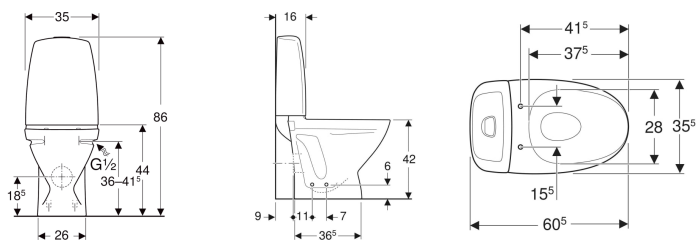

Porsgrund Sign 6832 gulvstående toalett, kompakt dybde, skjult universallås, dobbeltskyl

Egenskaper

- Gulvstående
- Dobbeltskyl
- Feste med skrue
- Med spylekant
- Kompakt dybde
- Skjult universallås
- Vanntilkopling nede til høyre
- Egnet for Fresh duftstaver

Tekniske data

Strømningstrykk	0.1-10 bar
Spylemengde fabrikkinnstilling	4 og 2 l
Stor spylemengde innstillingsområde	4 / 6 l
Liten spylemengde innstillingsområde	2 / 3 l
Materiale	Porselen

Leveringsomfang

- Toalettskål
- Tilslutningsbend
- Synlig siserne

- Inn og utløpsventil
- Fresh WC duftstav
- Monteringsmaterieil

Bestilles separat

- Toalettsete

Art. nr.	NRF nr.	Farge / overflate	B	H	T	kr/stk Ekskl. mva.	kr/stk Inkl. mva.
502.402.00.1	6044188	Toalettskål: hvit / Porsgrund Smart Knapper: blankforkrommet	35.5 cm	86 cm	60.5 cm	6.043	7.554

Tilbehør

- Ifö/IDO/Porsgrund Fresh duftstav Ocean
- Ifö/IDO/Porsgrund Fresh duftstav Lime