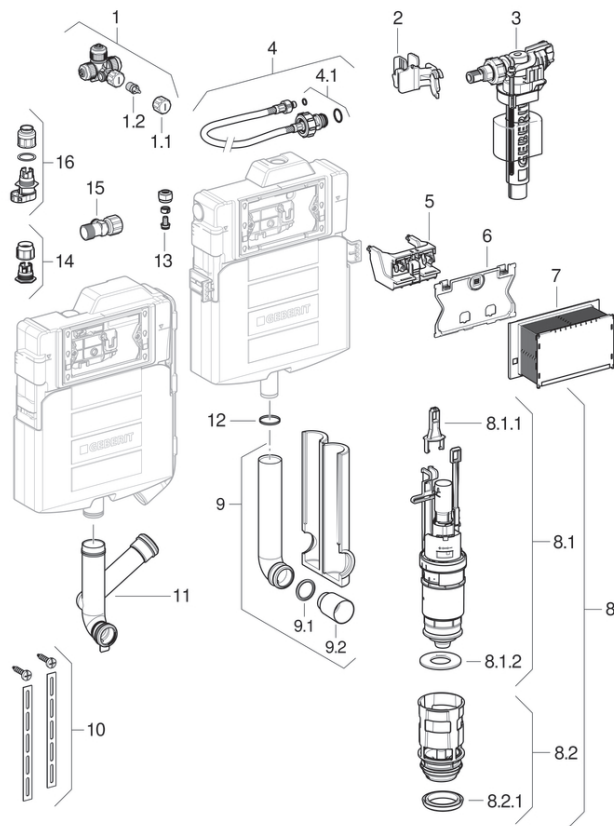

## Sigma innbyggingssternerne 12 cm, for PEX-tilkobling (UP320)

2008 -

### Egenskaper

Produksjonsår fra	2008
Mål / design	Serviceåpning: 22 x 14 cm, sisterner: 39,5 x 42,5 cm
Modellnavn	UP320/Sigma 12 cm

#	Art. nr.	Betegnelse	Merknader
1	241.879.00.1	Geberit vanntilkobling for PEX-rør, med integrert hjørneventil	
2	240.923.00.1	Geberit festeklips for innløpsventil type 380	
3	240.705.00.1	Geberit innløpsventil type 380, vanntilkobling på siden, 3/8", nippel av messing	
3	SPT_461085	Innløpsventiler type 380, vanntilkobling på siden	
3	240.700.00.1	Geberit innløpsventil type 380, vanntilkobling på siden, 3/8", nippel av messing	
4	240.921.00.1	Geberit panserslange for innbyggingssternerne: DN=8, L=33.3cm	
4	240.069.00.1	Geberit panserslange	
4	241.854.00.1	Geberit panserslange tåler desinfiseringsmiddel, for innbyggingssternerne	
4.1	240.922.00.1	Geberit pakningssett for panserslange	
5	241.829.00.1	Geberit støtteblokk for Sigma innbyggingssternerne 12 cm	
6	241.824.00.1	Geberit beskyttelsesplate for Sigma innbyggingssternerne 12 cm	
7	241.826.00.1	Geberit beskyttelseskappe for Sigma innbyggingssternerne, lengde 9 cm	
8	241.858.00.1	Geberit spyleventil med basseng	
8.1	240.622.00.1	Geberit spyleventil	