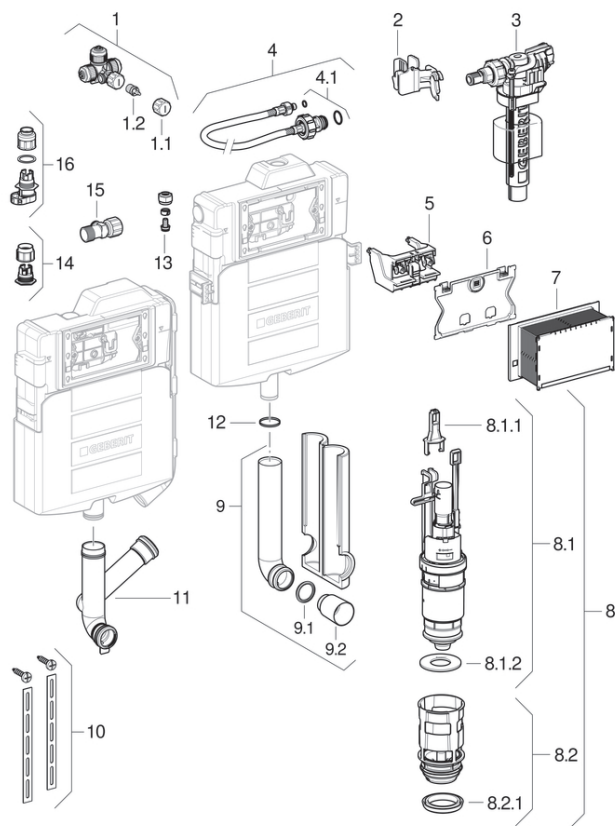

Sigma innbyggingssternerne 12 cm, for PEX-tilkobling (UP320)

2008 -

Egenskaper

Produksjonsår fra	2008
Mål / design	Serviceåpning: 22 x 14 cm, systerne: 39,5 x 42,5 cm
Modellnavn	UP320/Sigma 12 cm

Gyldig for artikkel

#	Art. nr.	Betegnelse	Merknader
1	241.879.00.1	Geberit vanntilkobling for PEX-rør, med integrert hjørneventil	
2	240.923.00.1	Geberit festeklips for innløpsventil type 380	
3	240.705.00.1	Geberit innløpsventil type 380, vanntilkobling på siden, 3/8", nippel av messing	
3	SPT_461085	Innløpsventiler type 380, vanntilkobling på siden	
3	240.700.00.1	Geberit innløpsventil type 380, vanntilkobling på siden, 3/8", nippel av messing	
4	240.921.00.1	Geberit panserslange for innbyggingssternerne: DN=8, L=33.3cm	
4	240.069.00.1	Geberit panserslange	
4	241.854.00.1	Geberit panserslange tåler desinfiseringsmiddel, for innbyggingssternerne	
4.1	240.922.00.1	Geberit pakningssett for panserslange	
5	241.829.00.1	Geberit støtteblokk for Sigma innbyggingssternerne 12 cm	
6	241.824.00.1	Geberit beskyttelsesplate for Sigma innbyggingssternerne 12 cm	
7	241.826.00.1	Geberit beskyttelseskappe for Sigma innbyggingssternerne, lengde 9 cm	
8	241.858.00.1	Geberit spyleventil med basseng	
8.1	240.622.00.1	Geberit spyleventil	