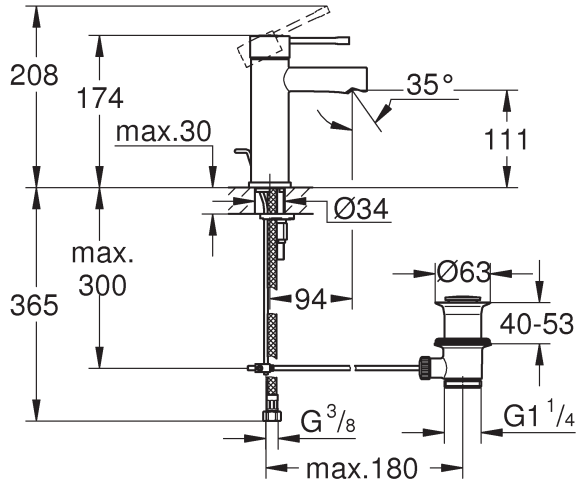

13mm
*19 017

34 294

32 899

23 379

32 898

23 541

23 799

32 628

		32 901	
	150°		90°
	0°		0°
	360°		360°

1

2

3

	07 052	180mm
	*07 341	350mm

*19 017	13mm

A series of 20 horizontal lines spanning the width of the page, providing a template for handwriting practice.

Pure Freude an Wasser