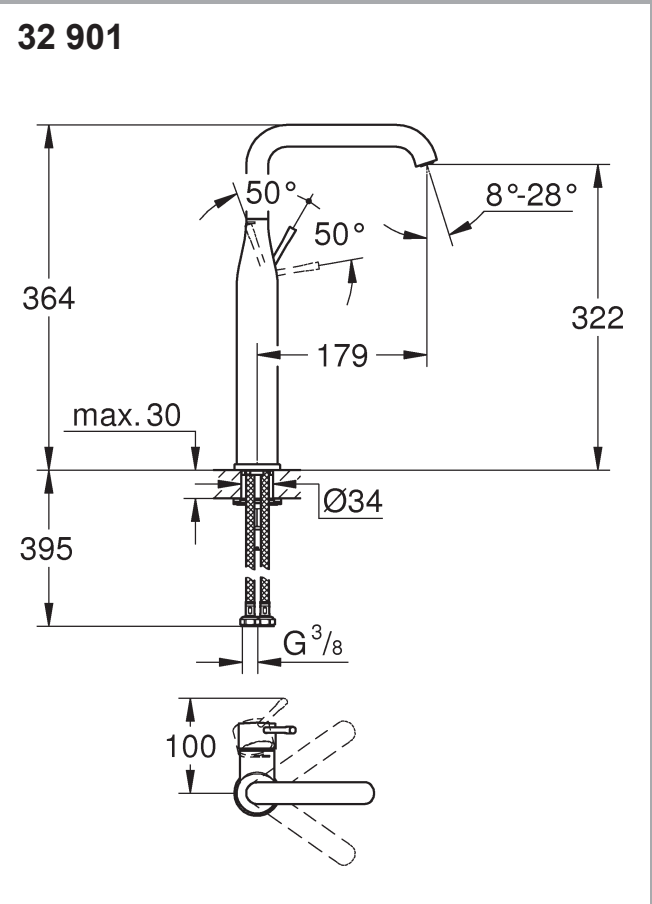

13mm
*19 017

34 294

32 899

23 379

32 898

23 541

23 799

32 628

		32 901	
	150°		90°
	0°		0°
	360°		360°

1

2

3

	07 052	180mm
	*07 341	350mm

*19 017	13mm

A series of 20 horizontal lines spanning the width of the page, providing a template for handwriting practice.

Pure Freude an Wasser