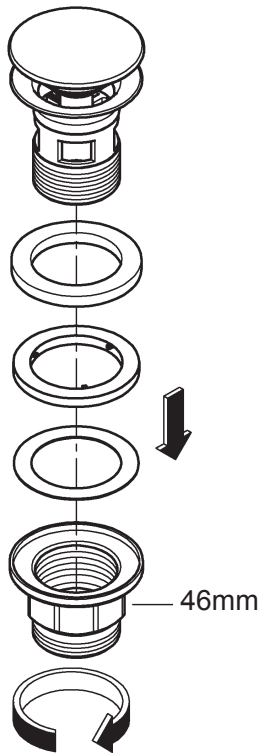

13mm
*19 017

34 294

32 899

23 379

32 898

23 541

23 799

32 628

		32 901	
	150°		90°
	0°		0°
	360°		360°

1

2

3

	07 052	180mm
	*07 341	350mm

*19 017	13mm

A series of 20 horizontal lines spanning the width of the page, providing a template for handwriting practice.

Pure Freude an Wasser