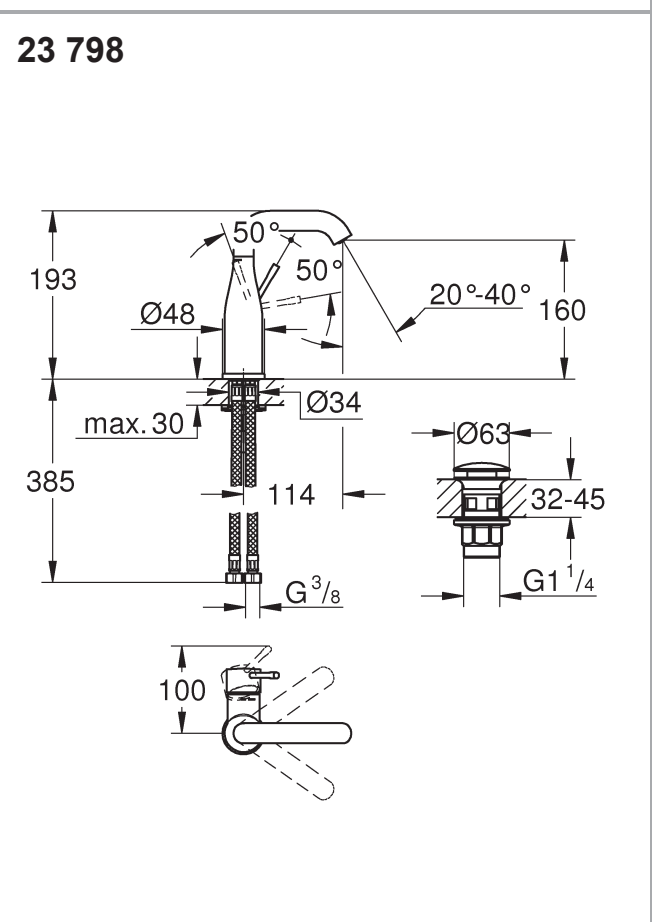

13mm
*19 017

34 294

32 899

23 379

32 898

23 541

23 799

32 628

		32 901	
	150°		90°
	0°		0°
	360°		360°

1

2

3

	07 052	180mm
	*07 341	350mm

*19 017	13mm

A series of 20 horizontal lines spanning the width of the page, providing a template for handwriting practice.

Pure Freude an Wasser