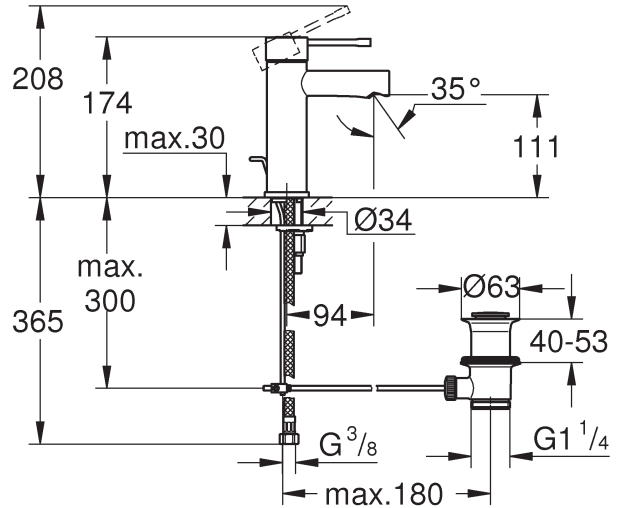

13mm
*19 017

34 294

32 899

23 379

32 898

23 541

23 799

32 628

		32 901	
	150°		90°
	0°		0°
	360°		360°

1

2

3

	07 052	180mm
	*07 341	350mm

*19 017	13mm

A series of 20 horizontal lines spanning the width of the page, providing a template for handwriting practice.

Pure Freude an Wasser