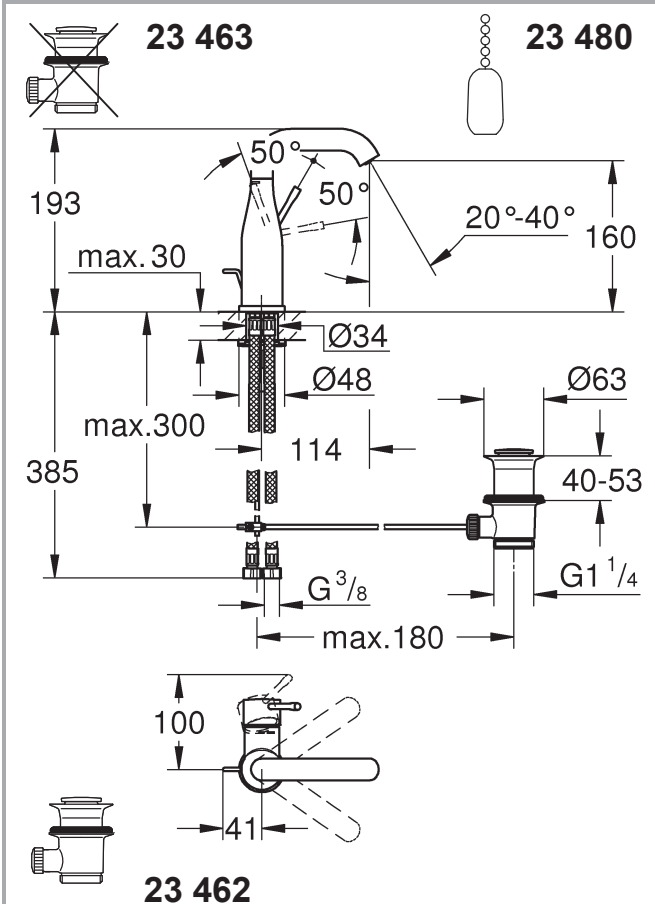

13mm
*19 017

34 294

32 899

23 379

32 898

23 541

23 799

32 628

		32 901	
	150°		90°
	0°		0°
	360°		360°

1

2

3

	07 052	180mm
	*07 341	350mm

*19 017	13mm

A series of 20 horizontal lines spanning the width of the page, providing a template for handwriting practice.

Pure Freude an Wasser