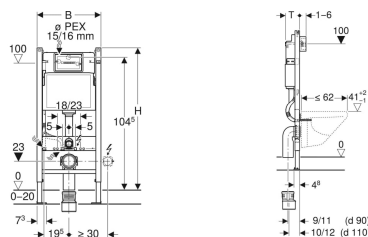

Geberit Duofix element for vegghengt toalett, 112 cm, med Delta innbyggingsssystemer 12 cm, PEX-kopling oppe

Eksempelbilde

Bruksformål

- For lett konstruksjon
- For montering i installasjoner foran vegg i del- eller romhøyde
- For montering i installasjonsvegger i romhøyde
- For vegghengte toaletter med tilkoplingsmål i henhold til EN 33:2011
- For vegghengte toaletter med dybde inntil 62 cm
- For enkeltskyll, dobbeltskyl eller skyl-stoppskyl
- For gulvkonstruksjoner 0–20 cm

Egenskaper

- Selvbærende ramme pulverlakkert
- Ramme åpen oppe
- Ramme med borehull \varnothing 9 mm for feste i trerammekonstruksjon
- Ramme klargjort med holderhull for Geberit Duofix vegganker for elementer med åpen ramme oppe
- Ramme klargjort for støtte ved toalettskåler med liten kontaktflate
- Forsinkede fotstøtter
- Fotstøtter justerbare 0–20 cm

Leveringsomfang

- PEX-kopling G 1/2", med union 15 x 2,5 mm og 16 x 2,2 mm, med overgangsstykke
- Beskyttelseskappe for serviceåpning, av polystyrenskum
- 2 avstandsbolter
- 2 veggankere
- Tilkoplingssett for toalett, \varnothing 90 mm

Tekniske data

Maksimal vanntemperatur	25 °C
Spylemengde fabrikkinnstilling	6 og 3 l
Stor spylemengde innstillingsområde	4.5 / 6 / 7.5 l
Liten spylemengde innstillingsområde	3-4 l

- Tilslutningsbend av PE-HD, \varnothing 90/90 mm
- Reduksjonsmuffe av PP, \varnothing 90/110 mm
- 2 beskyttelsesplugg
- 2 gjengestag M12
- Feste for beskyttelsesrør \varnothing 25 og \varnothing 28 mm til PEX-rør
- Monteringsmaterieell