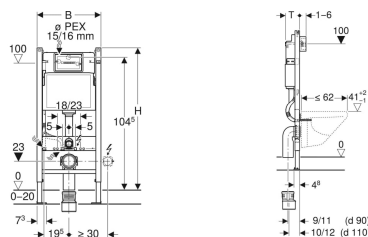

Geberit Duofix element for vegghengt toalett, 112 cm, med Delta innbyggingsssystemer 12 cm, PEX-kopling oppe

Eksempelbilde

Bruksformål

- For lett konstruksjon
- For montering i installasjoner foran vegg i del- eller romhøyde
- For montering i installasjonsvegger i romhøyde
- For vegghengte toaletter med tilkoplingsmål i henhold til EN 33:2011
- For vegghengte toaletter med dybde inntil 62 cm
- For enkeltskyll, dobbeltskyl eller skyl-stoppskyl
- For gulvkonstruksjoner 0–20 cm

Egenskaper

- Selvbærende ramme pulverlakkert
- Ramme åpen oppe
- Ramme med borehull \varnothing 9 mm for feste i trerammekonstruksjon
- Ramme klargjort med holderhull for Geberit Duofix vegganker for elementer med åpen ramme oppe
- Ramme klargjort for støtte ved toalettskåler med liten kontaktflate
- Forsinkede fotstøtter
- Fotstøtter justerbare 0–20 cm

Leveringsomfang

- PEX-kopling G 1/2", med union 15 x 2,5 mm og 16 x 2,2 mm, med overgangsstykke
- Beskyttelseskappe for serviceåpning, av polystyrenskum
- 2 avstandsbolter
- 2 veggankere
- Tilkoplingssett for toalett, \varnothing 90 mm

Tekniske data

Maksimal vanntemperatur	25 °C
Spylemengde fabrikkinnstilling	6 og 3 l
Stor spylemengde innstillingsområde	4.5 / 6 / 7.5 l
Liten spylemengde innstillingsområde	3-4 l

- Tilslutningsbend av PE-HD, \varnothing 90/90 mm
- Reduksjonsmuffe av PP, \varnothing 90/110 mm
- 2 beskyttelsesplugger
- 2 gjengestag M12
- Feste for beskyttelsesrør \varnothing 25 og \varnothing 28 mm til PEX-rør
- Monteringsmaterieell