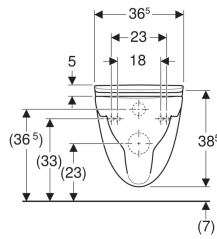

Bruksformål

- For innbyggingssisterne

Egenskaper

- Vegghengt

- Rimfree

Tekniske data

Materiale	Porselen
Boltavstand	18 / 23 cm

Leveringsomfang

- Toalettskål
- Vannfordeler
- Toalettsete
- 2 dekkhetter

Art. nr.	NRF nr.	Farge / overflate	B	B1	B2	H	H1	H2	T	T1	Quick-Release engsler	SoftClose	Feste	Hengselmateriale	Materialhardhet	kr/stk Ekskl. mva.
7626501301	6002794	Hvit / Porsgrund Smart	36 cm	36.5 cm	29.5 cm	38.5 cm	5 cm	2 cm	52.5 cm	19.5 cm	Ja	Ja	Nedenfra	Forkrommet messing	Hardt sete	3.953