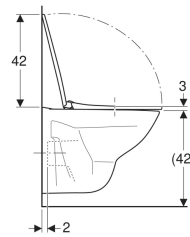

Bruksformål

- For innbyggingssisterne

Egenskaper

- Vegghengt

- Rimfree

Tekniske data

Materiale	Porselen
Boltavstand	18 / 23 cm

Leveringsomfang

- Toalettskål
- Vannfordeler
- Toalettsete
- 2 dekkhetter

Art. nr.	NRF nr.	Farge / overflate	B	B1	B2	H	H1	H2	T	T1	Quick-Release engsler	SoftClose	Feste	Hengselmateriale	Materialhardhet	kr/stk Ekskl. mva.
7626501301	6002794	Hvit / Porsgrund Smart	36 cm	36.5 cm	29.5 cm	38.5 cm	5 cm	2 cm	52.5 cm	19.5 cm	Ja	Ja	Nedenfra	Forkrommet messing	Hardt sete	3.953