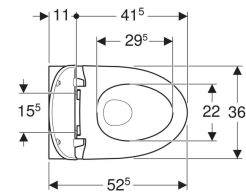

Bruksformål

- For innbyggingssisterne

Egenskaper

- Vegghengt

- Rimfree

Tekniske data

Materiale	Porselen
Boltavstand	18 / 23 cm

Leveringsomfang

- Toalettskål
- Vannfordeler
- Toalettsete
- 2 dekkhetter

Art. nr.	NRF nr.	Farge / overflate	B	B1	B2	H	H1	H2	T	T1	Quick-Release engsler	SoftClose	Feste	Hengselmateriale	Materialhardhet	kr/stk Ekskl. mva.
7626501301	6002794	Hvit / Porsgrund Smart	36 cm	36.5 cm	29.5 cm	38.5 cm	5 cm	2 cm	52.5 cm	19.5 cm	Ja	Ja	Nedenfra	Forkrommet messing	Hardt sete	3.953