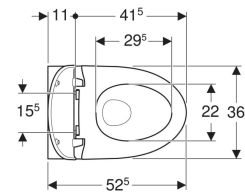

Bruksformål

- For innbyggingssisterne

Egenskaper

- Vegghengt

- Rimfree

Tekniske data

Materiale	Porselen
Boltavstand	18 / 23 cm

Leveringsomfang

- Toalettskål
- Vannfordeler
- Toalettsete
- 2 dekkhetter

Art. nr.	NRF nr.	Farge / overflate	B	B1	B2	H	H1	H2	T	T1	Quick-Release engsler	SoftClose	Feste	Hengselmateriale	Materialhardhet	kr/stk Ekskl. mva.
7626501301	6002794	Hvit / Porsgrund Smart	36 cm	36.5 cm	29.5 cm	38.5 cm	5 cm	2 cm	52.5 cm	19.5 cm	Ja	Ja	Nedenfra	Forkrommet messing	Hardt sete	3.953