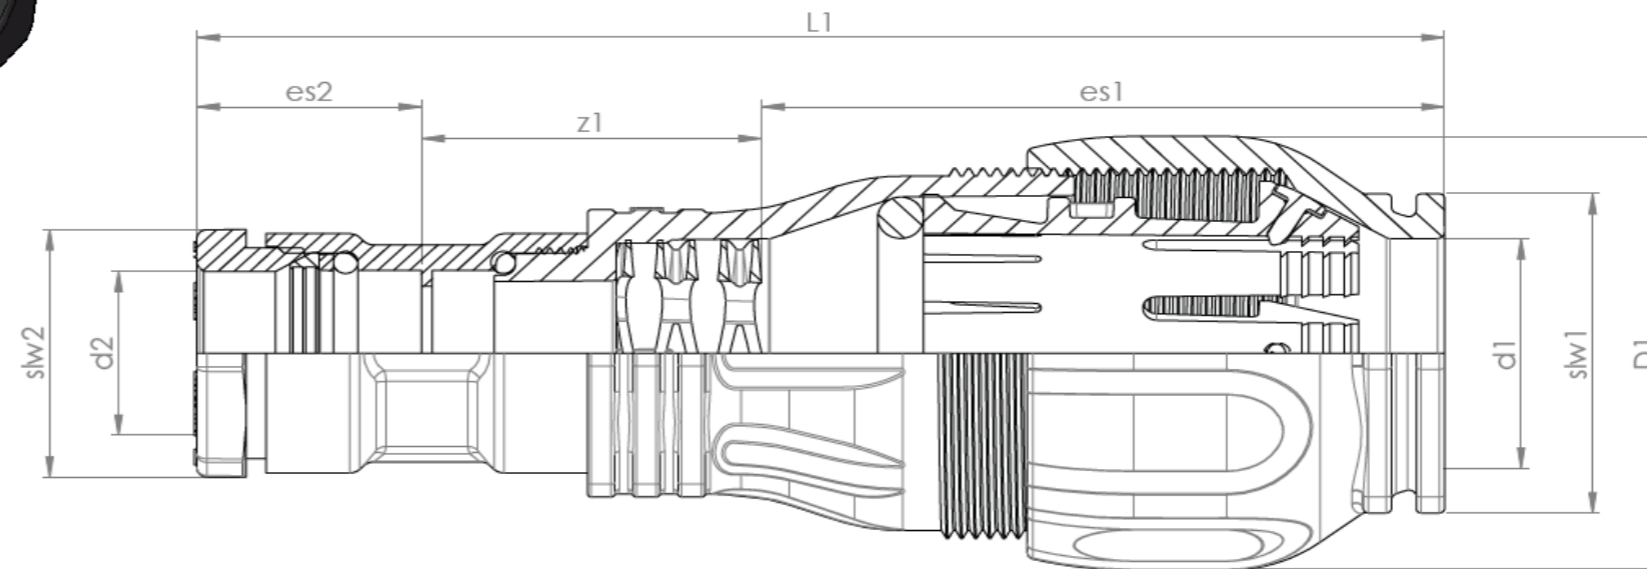

BRUKSANVISNING

FLEXIKOBLING OG ADAPTER

1.

Kutt røret rett

2.

Stikk røret inn til bunn av koblingen og stram til for hånd (tilsvarende ca 12Nm) før en runde med skiftenøkkel for dimensjonene 15-22, 20-27 og 27-35 mm, og to runder for dimensjonene 35-50 og 49-63 mm

PS: Ved bruk på gamle plastrør vis forsiktighet ved stramming. Spørsmål? Kontakt kundeservice!

Type 101

RWG nr.	NRF	Dimension	Description	d1	D1	d2	D2	L1	es1	es2	z1	z2
8221012	2561012	20-27mm	Flexi-Flexi	20-27	58	20-27	58	227	91	91	22	22
8221013	2561053	27-35mm	Flexi-Flexi	27-35	68	27-35	68	239	96	96	23	23

Type 101 Flexibrass

RWG nr.	NRF	Dimension	Description	d1	D1	d2	slw1	slw2	L1	es1	es2	z1
6221011	2564313	15-22mm x 20mm	FlexiBrass repair	15-22	50	20	36	34	228/213	94	30-96	34
6220012	2564314	15-22mm x 25mm	FlexiBrass repair	15-22	50	25	36	39	228/213	94	30-96	34
6219013	2564315	20-27mm x 25mm	FlexiBrass repair	20-27	58	25	40	39	230/210	96	30-96	34
6218014	2564316	27-35mm x 25mm	FlexiBrass repair	27-35	68	25	50	39	235/215	95	30-96	39
6217015	2564317	27-35mm x 32mm	FlexiBrass repair	27-35	68	32	50	52	236/216	95	35-96	41
6216016	2564318	35-50mm x 40mm	FlexiBrass repair	35-50	110	40	87	49	397/367	207	55-125	60
6215017	2564319	49-63mm x 50mm	FlexiBrass repair	49-63	125	50	93	60	402/372	213	60-125	61

Type 101 Flexibrass

RWG nr.	NRF	Dimension	Description	d1	D1	d2	slw1	slw2	L1	es1	es2	z1
6221041	NA	15-22mm x 20mm	FlexiBrass union	15-22	50	20	36	34	168/153	94	30	44
6221042	2561045	15-22mm x 25mm	FlexiBrass union	15-22	50	25	36	39	170/155	94	31	45
6221043	2561046	20-27mm x 25mm	FlexiBrass union	20-27	58	25	40	39	172/152	96	31	45
6221044	2561047	27-35mm x 25mm	FlexiBrass union	27-35	68	25	50	39	176/156	95	31	50
6221045	2561048	27-35mm x 32mm	FlexiBrass union	27-35	68	32	50	52	184/164	95	36	53
6221046	2561049	35-50mm x 40mm	FlexiBrass union	35-50	110	40	87	49	339/309	207	55	77
6221047	2561051	49-63mm x 50mm	FlexiBrass union	49-63	125	50	93	60	349/319	213	60	76