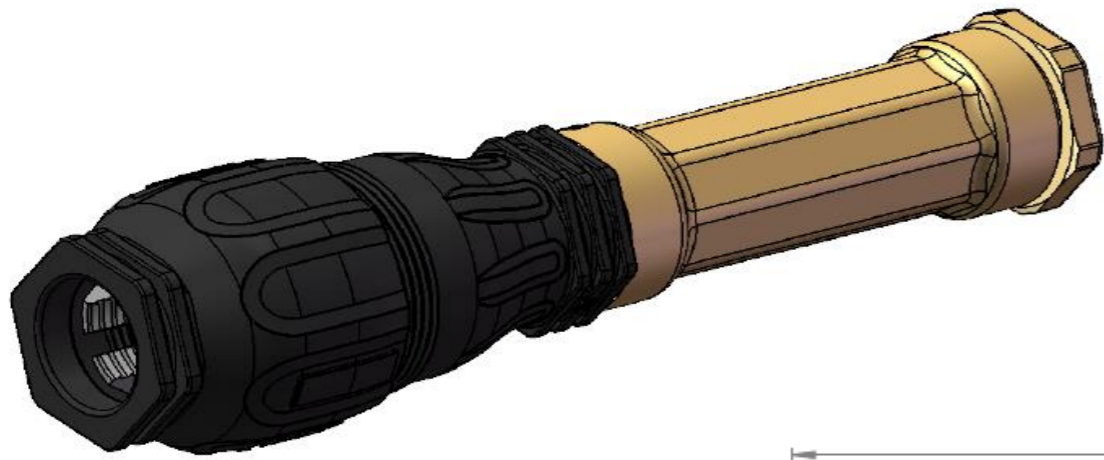

BRUKSANVISNING

FLEXIKOBLING OG ADAPTER

1.

Kutt røret rett

2.

Stikk røret inn til bunn av koblingen og stram til for hånd (tilsvarende ca 12Nm) før en runde med skiftenøkkel for dimensjonene 15-22, 20-27 og 27-35 mm, og to runder for dimensjonene 35-50 og 49-63 mm

PS: Ved bruk på gamle plastrør vis forsiktighet ved stramming. Spørsmål? Kontakt kundeservice!

Type 101

RWG nr.	NRF	Dimension	Description	d1	D1	d2	D2	L1	es1	es2	z1	z2
8221012	2561012	20-27mm	Flexi-Flexi	20-27	58	20-27	58	227	91	91	22	22
8221013	2561053	27-35mm	Flexi-Flexi	27-35	68	27-35	68	239	96	96	23	23

Type 101 Flexibrass

RWG nr.	NRF	Dimension	Description	d1	D1	d2	slw1	slw2	L1	es1	es2	z1
6221011	2564313	15-22mm x 20mm	FlexiBrass repair	15-22	50	20	36	34	228/213	94	30-96	34
6220012	2564314	15-22mm x 25mm	FlexiBrass repair	15-22	50	25	36	39	228/213	94	30-96	34
6219013	2564315	20-27mm x 25mm	FlexiBrass repair	20-27	58	25	40	39	230/210	96	30-96	34
6218014	2564316	27-35mm x 25mm	FlexiBrass repair	27-35	68	25	50	39	235/215	95	30-96	39
6217015	2564317	27-35mm x 32mm	FlexiBrass repair	27-35	68	32	50	52	236/216	95	35-96	41
6216016	2564318	35-50mm x 40mm	FlexiBrass repair	35-50	110	40	87	49	397/367	207	55-125	60
6215017	2564319	49-63mm x 50mm	FlexiBrass repair	49-63	125	50	93	60	402/372	213	60-125	61

Type 101 Flexibrass

RWG nr.	NRF	Dimension	Description	d1	D1	d2	slw1	slw2	L1	es1	es2	z1
6221041	NA	15-22mm x 20mm	FlexiBrass union	15-22	50	20	36	34	168/153	94	30	44
6221042	2561045	15-22mm x 25mm	FlexiBrass union	15-22	50	25	36	39	170/155	94	31	45
6221043	2561046	20-27mm x 25mm	FlexiBrass union	20-27	58	25	40	39	172/152	96	31	45
6221044	2561047	27-35mm x 25mm	FlexiBrass union	27-35	68	25	50	39	176/156	95	31	50
6221045	2561048	27-35mm x 32mm	FlexiBrass union	27-35	68	32	50	52	184/164	95	36	53
6221046	2561049	35-50mm x 40mm	FlexiBrass union	35-50	110	40	87	49	339/309	207	55	77
6221047	2561051	49-63mm x 50mm	FlexiBrass union	49-63	125	50	93	60	349/319	213	60	76