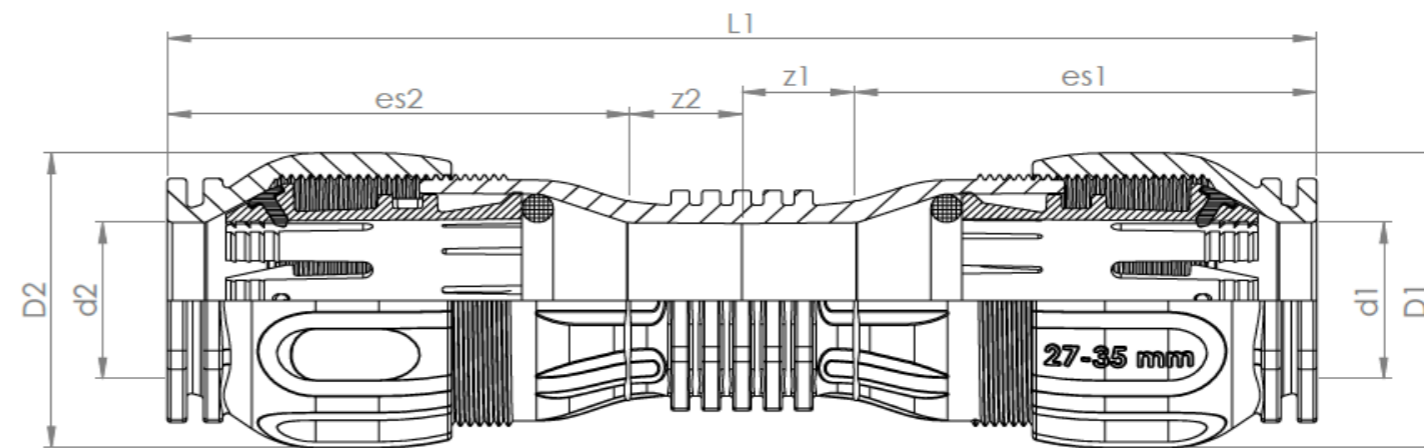

BRUKSANVISNING

FLEXIKOBLING OG ADAPTER

1.

Kutt røret rett

2.

Stikk røret inn til bunn av koblingen og stram til for hånd (tilsvarende ca 12Nm) før en runde med skiftenøkkel for dimensjonene 15-22, 20-27 og 27-35 mm, og to runder for dimensjonene 35-50 og 49-63 mm

PS: Ved bruk på gamle plastrør vis forsiktighet ved stramming. Spørsmål? Kontakt kundeservice!

Type 101

RWG nr.	NRF	Dimension	Description	d1	D1	d2	D2	L1	es1	es2	z1	z2
8221012	2561012	20-27mm	Flexi-Flexi	20-27	58	20-27	58	227	91	91	22	22
8221013	2561053	27-35mm	Flexi-Flexi	27-35	68	27-35	68	239	96	96	23	23

Type 113

RWG nr.	NRF	Dimension	Description	d1	D1	d2	slw2	L1	es1	z1
8220004	2561084	20-27mm x R3/4"	Flexi coupling male thread	20-27	58	3/4"	37	135	96	39
8220005	2564244	20-27mm x R1"	Flexi coupling male thread	20-27	58	1"	37	138	96	42
8222133	NA	20-27mm x 3/4" NPT	Flexi coupling male thread	20-27	58	3/4"	37	135	96	39
8222134	NA	20-27mm x 1" NPT	Flexi coupling male thread	20-27	58	1"	37	138	96	42
8220024	2564251	27-35mm x R3/4"	Flexi coupling male thread	27-35	68	3/4"	45	140	95	45
8220007	2564245	27-35mm x R1"	Flexi coupling male thread	27-35	68	1"	45	143	95	48
8220028	2561032	35-50mm x R1 1/4"	Flexi coupling male thread	35-50	111	1 1/4"	67	276	207	69
8220008	2564246	35-50mm x R1 1/2"	Flexi coupling male thread	35-50	111	1 1/2"	67	276	207	69
8220009	2564247	49-63mm x R2"	Flexi coupling male thread	49-63	125	2"	80	281	213	68