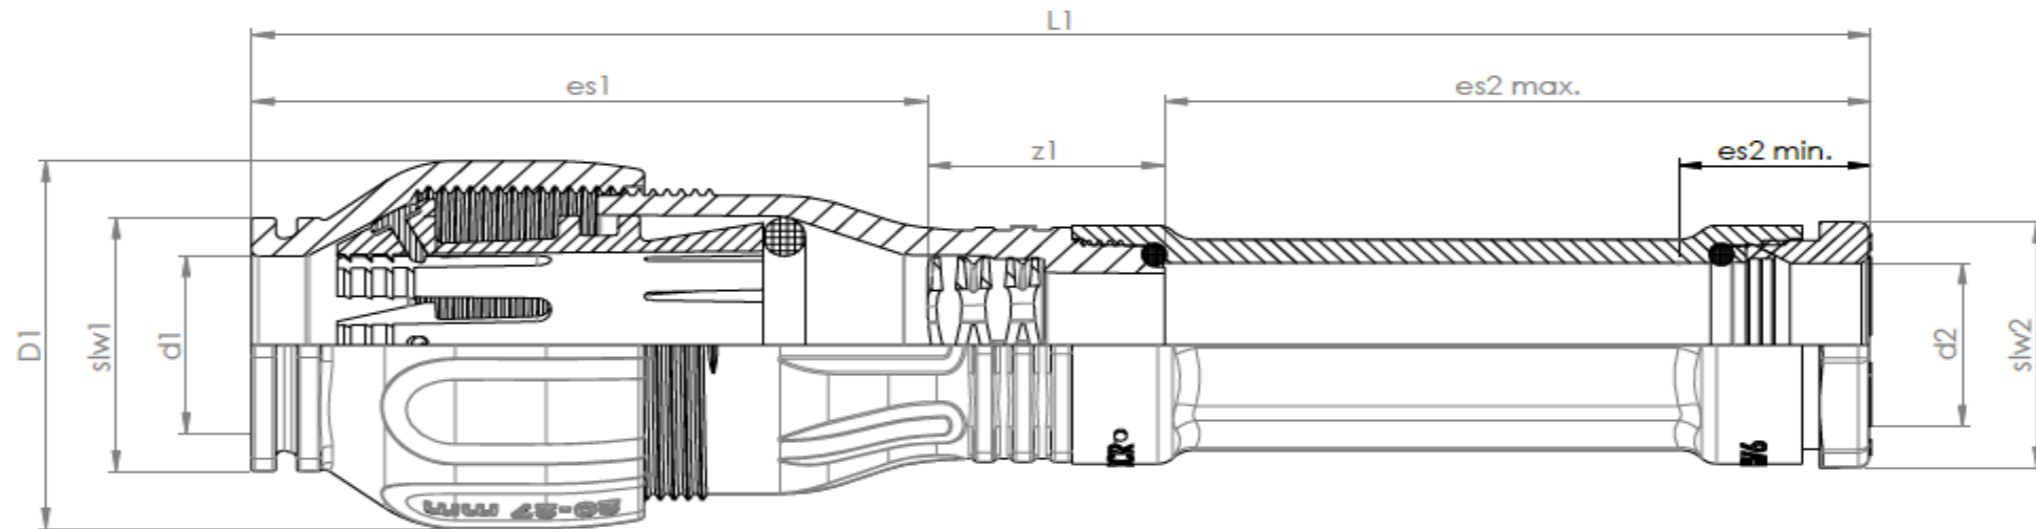

BRUKSANVISNING

FLEXIKOBLING OG ADAPTER

1.

Kutt røret rett

2.

Stikk røret inn til bunn av koblingen og stram til for hånd (tilsvarende ca 12Nm) før en runde med skiftenøkkel for dimensjonene 15-22, 20-27 og 27-35 mm, og to runder for dimensjonene 35-50 og 49-63 mm

PS: Ved bruk på gamle plastrør vis forsiktighet ved stramming. Spørsmål? Kontakt kundeservice!

Type 101

RWG nr.	NRF	Dimension	Description	d1	D1	d2	D2	L1	es1	es2	z1	z2
8221012	2561012	20-27mm	Flexi-Flexi	20-27	58	20-27	58	227	91	91	22	22
8221013	2561053	27-35mm	Flexi-Flexi	27-35	68	27-35	68	239	96	96	23	23

Type 101 Flexibrass

RWG nr.	NRF	Dimension	Description	d1	D1	d2	slw1	slw2	L1	es1	es2	z1
6221011	2564313	15-22mm x 20mm	FlexiBrass repair	15-22	50	20	36	34	228/213	94	30-96	34
6220012	2564314	15-22mm x 25mm	FlexiBrass repair	15-22	50	25	36	39	228/213	94	30-96	34
6219013	2564315	20-27mm x 25mm	FlexiBrass repair	20-27	58	25	40	39	230/210	96	30-96	34
6218014	2564316	27-35mm x 25mm	FlexiBrass repair	27-35	68	25	50	39	235/215	95	30-96	39
6217015	2564317	27-35mm x 32mm	FlexiBrass repair	27-35	68	32	50	52	236/216	95	35-96	41
6216016	2564318	35-50mm x 40mm	FlexiBrass repair	35-50	110	40	87	49	397/367	207	55-125	60
6215017	2564319	49-63mm x 50mm	FlexiBrass repair	49-63	125	50	93	60	402/372	213	60-125	61

Type 101 Flexibrass

RWG nr.	NRF	Dimension	Description	d1	D1	d2	slw1	slw2	L1	es1	es2	z1
6221041	NA	15-22mm x 20mm	FlexiBrass union	15-22	50	20	36	34	168/153	94	30	44
6221042	2561045	15-22mm x 25mm	FlexiBrass union	15-22	50	25	36	39	170/155	94	31	45
6221043	2561046	20-27mm x 25mm	FlexiBrass union	20-27	58	25	40	39	172/152	96	31	45
6221044	2561047	27-35mm x 25mm	FlexiBrass union	27-35	68	25	50	39	176/156	95	31	50
6221045	2561048	27-35mm x 32mm	FlexiBrass union	27-35	68	32	50	52	184/164	95	36	53
6221046	2561049	35-50mm x 40mm	FlexiBrass union	35-50	110	40	87	49	339/309	207	55	77
6221047	2561051	49-63mm x 50mm	FlexiBrass union	49-63	125	50	93	60	349/319	213	60	76