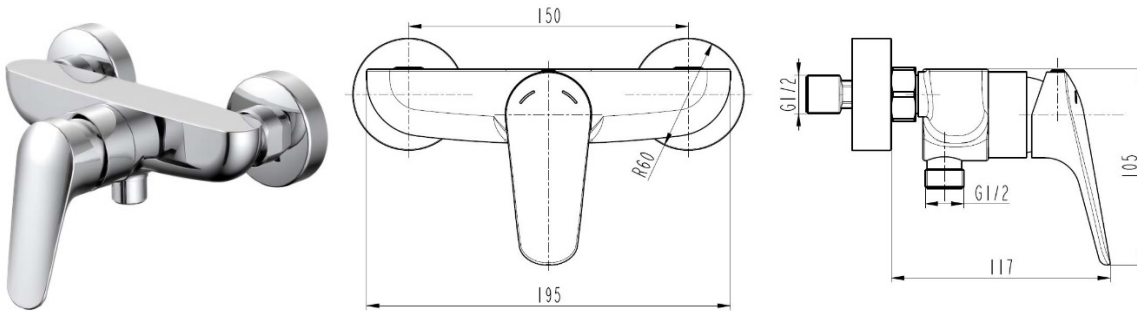

Azur dusj/veggbatteri

NRF	Varetekst	Varetekst	G-Tin	Vekt
4210011	A-collection Azur Veggbatteri	DZR Ettgreps for ½" tut		1,1 kg
4296708	A-collection Azur S-tut 10 cm	m/overg. 1/2" x 3/4"	7333123015129	0,2 kg
4296709	A-collection Azur S-tut 15 cm	m/overg. 1/2" x 3/4"	7333123015112	0,35 kg
4296711	A-collection Azur S-tut 20 cm	m/overg. 1/2" x 3/4"	4333123015099	0,29 kg