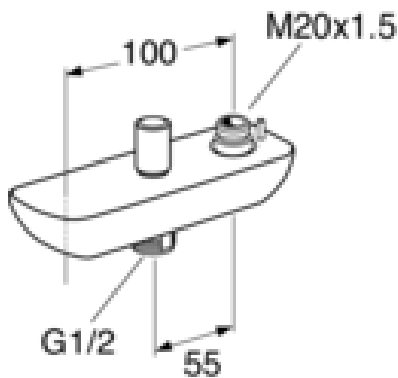

Montering og vedlikehold

Energimerking og sertifiseringer