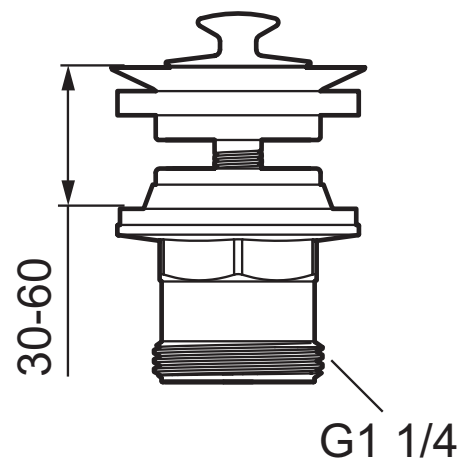

Silpluggventil

- Kombinert silventil og løfteventil
- For overløp
- Overdel i metall og underdel i hvit plast

Utførelse	FMM nr	NRF nr
Krom	58011000	4303901