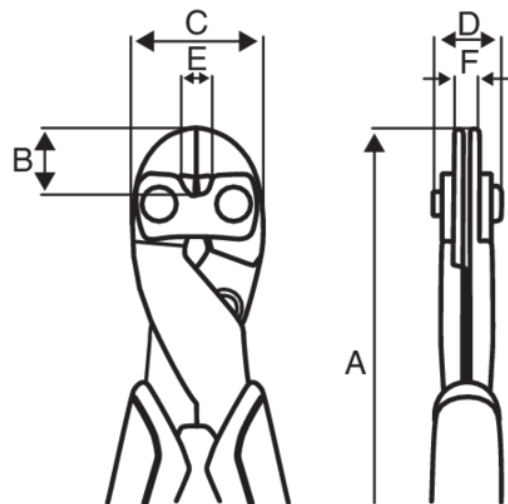

1520 G

Kraftavbiter med tokomponents håndtak og fosfatert utførelse 210 mm

PRODUKTDETALJER

- Håndtak med tokomponents termoplastisk elastomeroverflate på kraftig polypropylen gir enestående grep
- Kappekapasitet: 3,8 mm pianotråd
- Smidd stål med skjær som kan kutte pianotråd, hard tråd og myk tråd
- Høykvalitets stållegering
- Fosfatert utførelse, antirustbehandlet
- Kraftavbiter med presisjonsskjær
- Høy utveksling gir enestående kappeytelse med minimal anstrengelse
- Presisjonsskjærene er induksjonsherdet til 63 HRC til 64 HRC
- Komfortabelt tokomponents håndtak gir godt grep

Follow the Fish!

PRODUKTEGENSKAPER

Produkt	A	B	C	D	E	F	 Piano	 g
1520 G	208 mm	16 mm	33.5 mm	17.1 mm	8 mm	6 mm	3.8 mm	310 g

Follow the Fish!