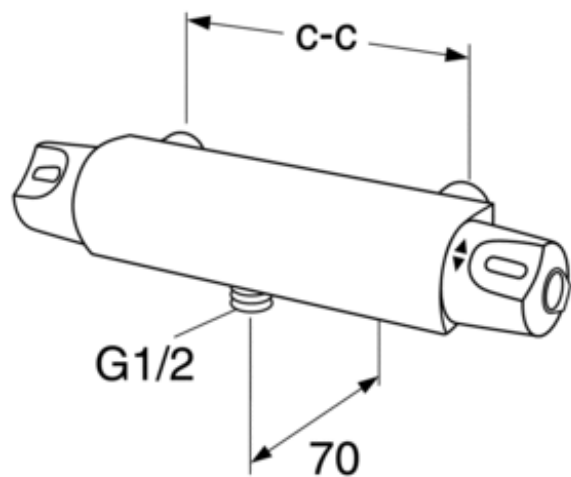

MÅLSKISSE

A MEMBER OF THE
VILLEROY & BOCH GROUP

Villeroy & Boch Norge AS
Postboks 13
1471 Lørenskog
gustavsberg.no
INFO.NORWAY@GUSTAVSBERG.COM