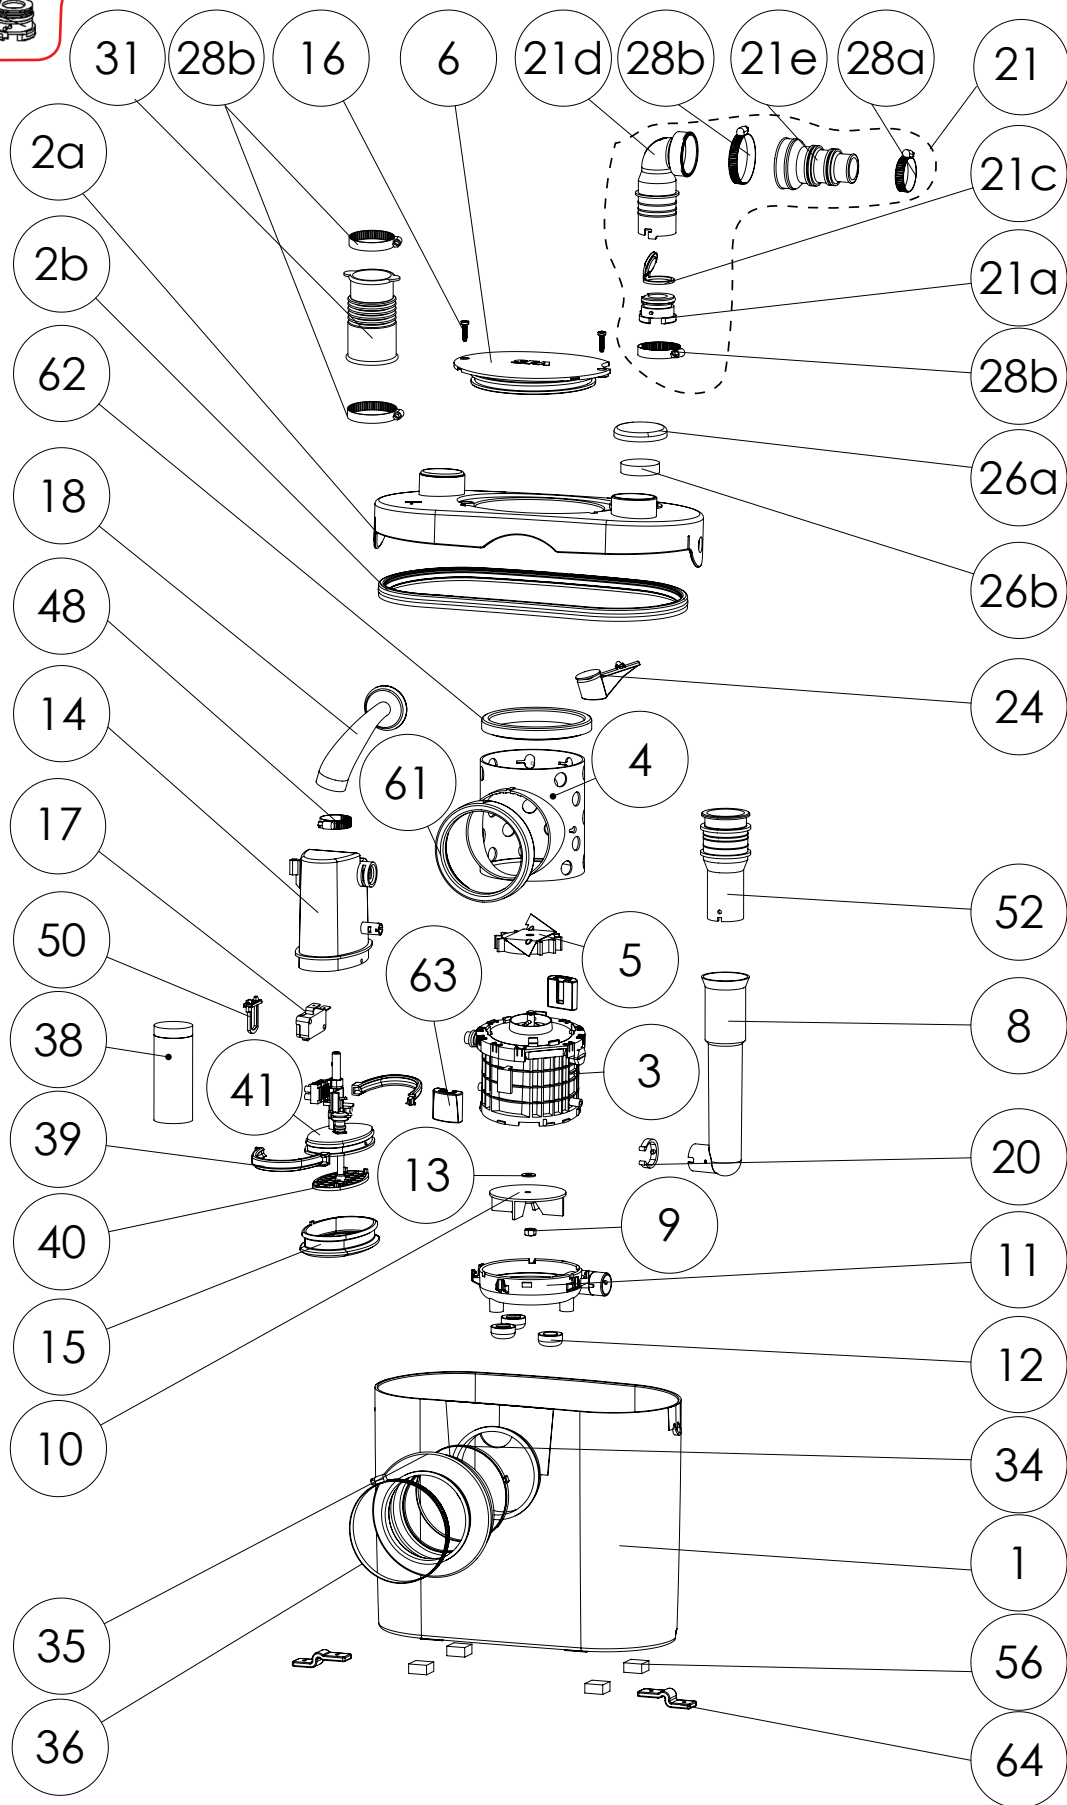

# SFA

**SANIBROYEUR® Pro** <sup>UP</sup>

**SANIBROY® Pro** <sup>UP</sup>

**SANITOP®** <sup>UP</sup>

- |  |  |   |
|--|--|---|
| <b>FR</b> NOTICE D'INSTALLATION          | <b>SE</b> INSTALLATIONSANVISNING               | <b>RO</b> MANUAL DE INSTALARE           |
| <b>UK</b> INSTALLATION INSTRUCTIONS      | <b>DK</b> INSTALLATIONSVEJLEDNING              | <b>CZ</b> NÁVOD K INSTALACI A POUŽÍVÁNÍ |
| <b>DE</b> INSTALLATIONSHINWEISE          | <b>NO</b> INSTALLASJONSANVISING                | <b>TR</b> KURULUM KILAVUZU              |
| <b>IT</b> ISTRUZIONI PER L'INSTALLAZIONE | <b>FI</b> ASENNUSOHJEET                        | <b>CN</b> 用户应保留安装指南以备                   |
| <b>ES</b> MANUAL DE INSTALACIÓN          | <b>HU</b> FELSZERELÉSI ÉS KEZELÉSI ÚTMUTATÓ    | <b>KR</b> 설치내용서                         |
| <b>BR</b> <b>PT</b> MANUAL DE INSTALAÇÃO | <b>PL</b> INSTRUKCJA INSTALACJI                | <b>HR</b> UPUTA ZA INSTALACIJU          |
| <b>NL</b> INSTALLATIE VOORSCHRIFTEN      | <b>RU</b> ИНСТРУКЦИЯ ПО МОНТАЖУ И ЭКСПЛУАТАЦИИ | <b>AR</b> بيكرتلا قرط                   |

**CE**

3

4

5

6

7

8

9