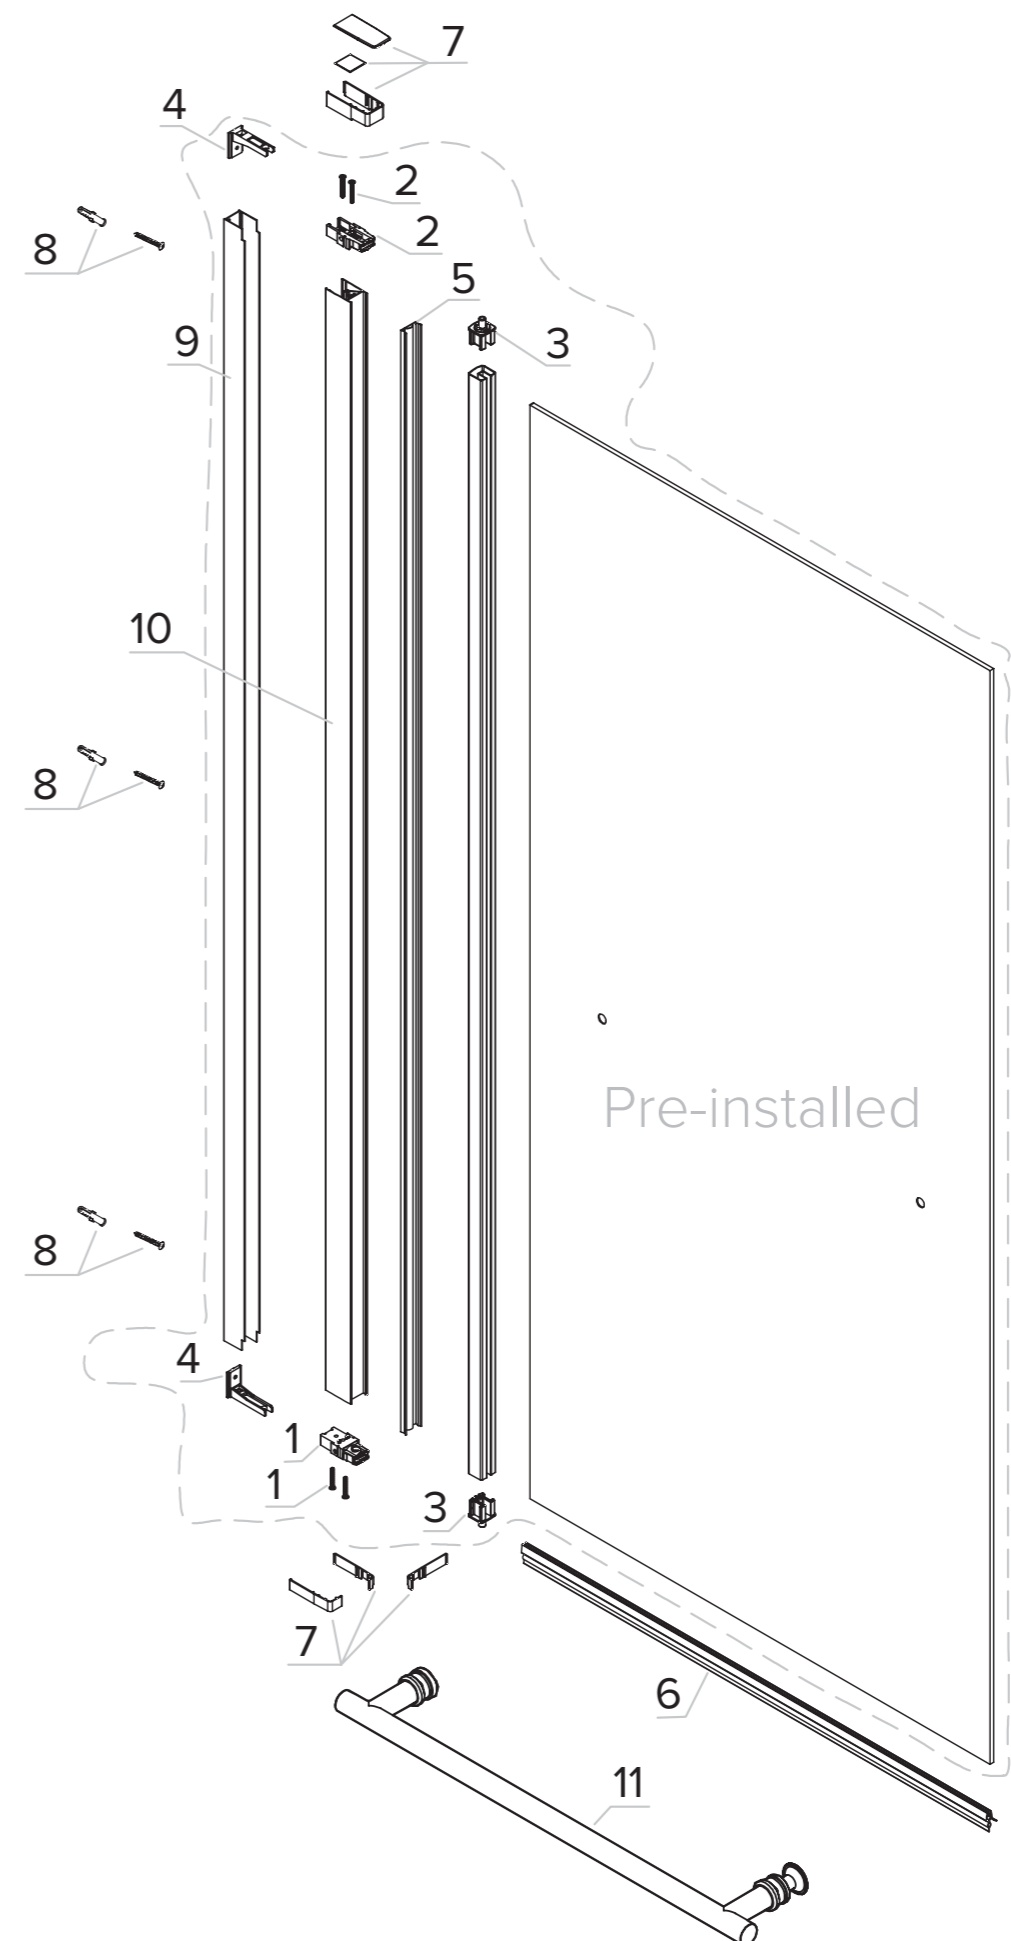

# Spare parts

for Vivo Bathtub screen

Reservdelar för Vivo Badkarsskärm

ahlsell

| Del nummer | Krom    | Svart   | Benämning             | Antal |
|------------|---------|---------|-----------------------|-------|
| 1          | 7455841 | 7455842 | Gångjärnsbas, vänster | 1     |
| 2          | 7455843 | 7455844 | Gångjärnsbas, höger   | 1     |
| 3          | 7455860 | 7455861 | Gångjärnskärna        | 2     |
| 4          | 7455845 | 7455846 | Gångjärnsfäste        | 2     |
| 5          | 7455862 | 7455863 | Dörrlist              | 1     |
| 6          | 7455868 | 7455869 | Släpplist             | 1     |
| 7          | 7455900 | 7455901 | Gångjärnslock         | 1     |
| 8          | 7455834 | 7455834 | Skruvsats             | 3     |
| 9          | 7455906 | 7455907 | Väggprofil            | 1     |
| 10         | 7455908 | 7455909 | Dörrprofil            | 1     |
| 11         | 7455835 | 7455836 | Handtag               | 1     |

## for Vivo Bathtub screen

Reservedeler for Vivo badekarvegg

ahlsell

| Del nummer | Krom    | Svart   | Benevning          | Antall |
|------------|---------|---------|--------------------|--------|
| 1          | 1463899 | 1463900 | Hengsebase venstre | 1      |
| 2          | 1463901 | 1463902 | Hengsebase høyre   | 1      |
| 3          | 1463918 | 1463919 | Hengselkjerne      | 2      |
| 4          | 1463903 | 1463904 | Hengbase           | 2      |
| 5          | 1463920 | 1463921 | Dørlist            | 1      |
| 6          | 1463926 | 1463927 | Subbelist          | 1      |
| 7          | 1463958 | 1463959 | Hengselokk         | 1      |
| 8          | 1463892 | 1463892 | Skruakit           | 3      |
| 9          | 1463964 | 1463965 | Veggprofil         | 1      |
| 10         | 1463966 | 1463967 | Dørprofil          | 1      |
| 11         | 1463893 | 1463894 | Håndtak            | 1      |