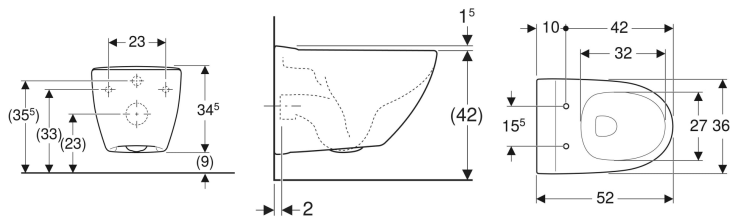

Porsgrund Seven D Image 20 vegghengt toalett

Eksempelbilde

Bruksformål

- For innbyggingssisterne

Egenskaper

- Vegghengt
- Med spylekant

- Enkelt feste med Easy Fast Fixing (type EFF3)
- Festing nedenfra
- Skjult montering

Tekniske data

Materiale	Porselen
Boltavstand	23 cm

Leveringsomfang

- Toalettskål

- Monteringsmateriell

Bestilles separat

- Toalettsete

Art. nr.	NRF nr.	Farge / overflate	B	H	T	kr/stk Ekskl. mva.	kr/stk Inkl. mva.
7822001301	6002263	Hvit / Porsgrund Smart	36 cm	34.3 cm	52 cm	4.312	5.390