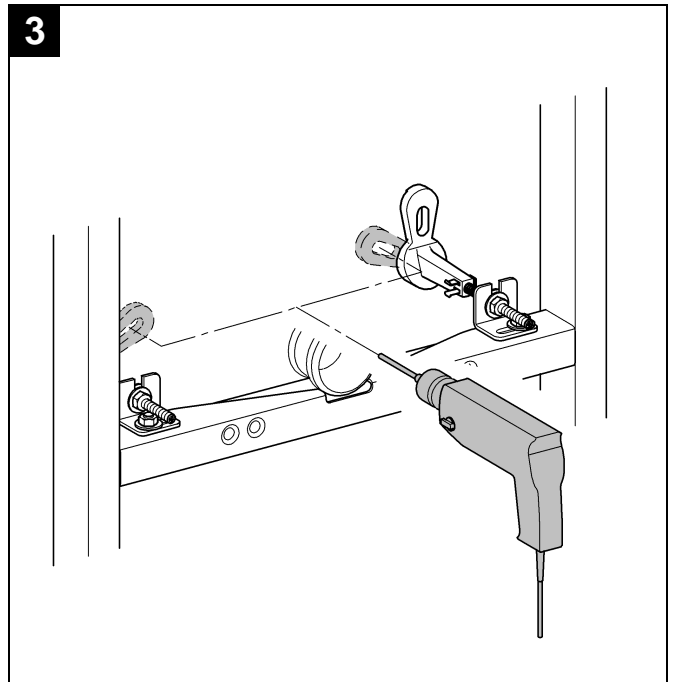

38 733

Design & Quality Engineering GROHE Germany

96.191.231/ÄM 218692/06.10

**GROHE**  
ENJOY WATER®

**D**

Grohe Deutschland  
Vertriebs GmbH  
Zur Porta 9  
32457 Porta Westfalica  
Tel.: +49 571 3989-333  
Fax: +49 571 3989-999