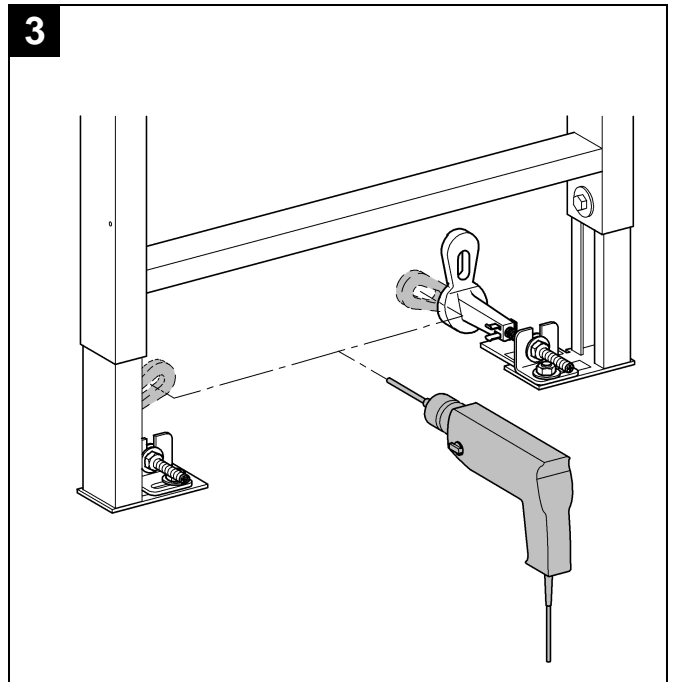

38 733

Design & Quality Engineering GROHE Germany

96.191.231/ÄM 218692/06.10

GROHE

ENJOY WATER®

D

Grohe Deutschland
Vertriebs GmbH
Zur Porta 9
32457 Porta Westfalica
Tel.: +49 571 3989-333
Fax: +49 571 3989-999