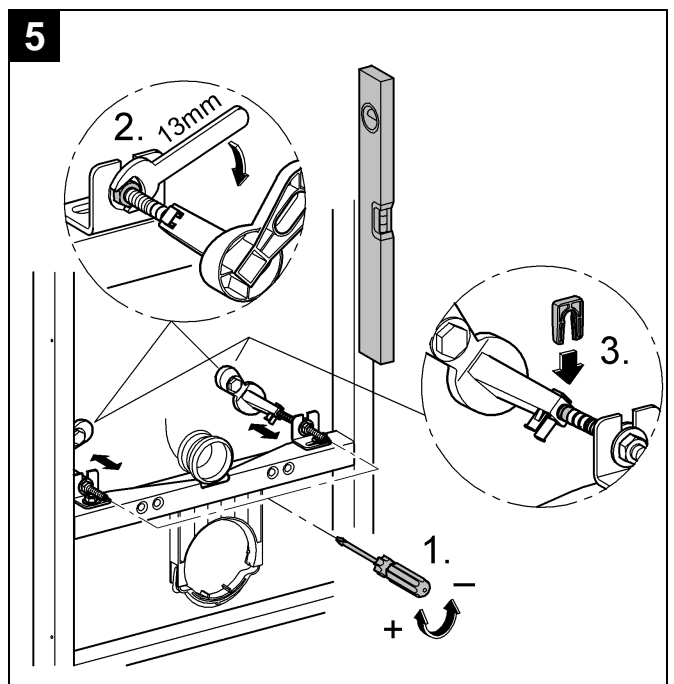

38 733

Design & Quality Engineering GROHE Germany

96.191.231/ÄM 218692/06.10

**GROHE**  
ENJOY WATER®

**D**

Grohe Deutschland  
Vertriebs GmbH  
Zur Porta 9  
32457 Porta Westfalica  
Tel.: +49 571 3989-333  
Fax: +49 571 3989-999