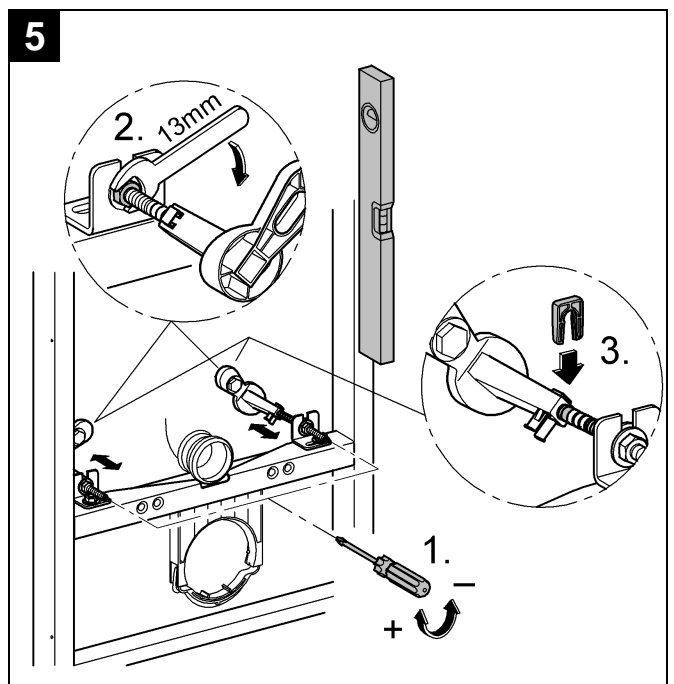

38 733

Design & Quality Engineering GROHE Germany

96.191.231/ÄM 218692/06.10

GROHE

ENJOY WATER®

D

Grohe Deutschland
Vertriebs GmbH
Zur Porta 9
32457 Porta Westfalica
Tel.: +49 571 3989-333
Fax: +49 571 3989-999