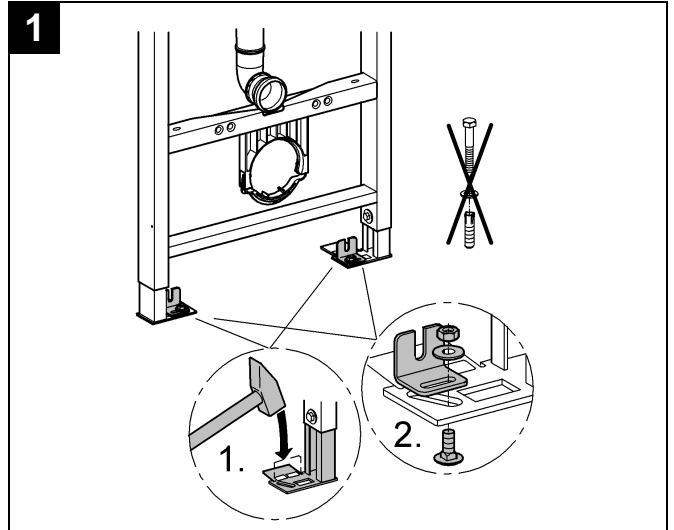

38 733

Design & Quality Engineering GROHE Germany

96.191.231/ÄM 218692/06.10

GROHE

ENJOY WATER®

D

Grohe Deutschland
Vertriebs GmbH
Zur Porta 9
32457 Porta Westfalica
Tel.: +49 571 3989-333
Fax: +49 571 3989-999