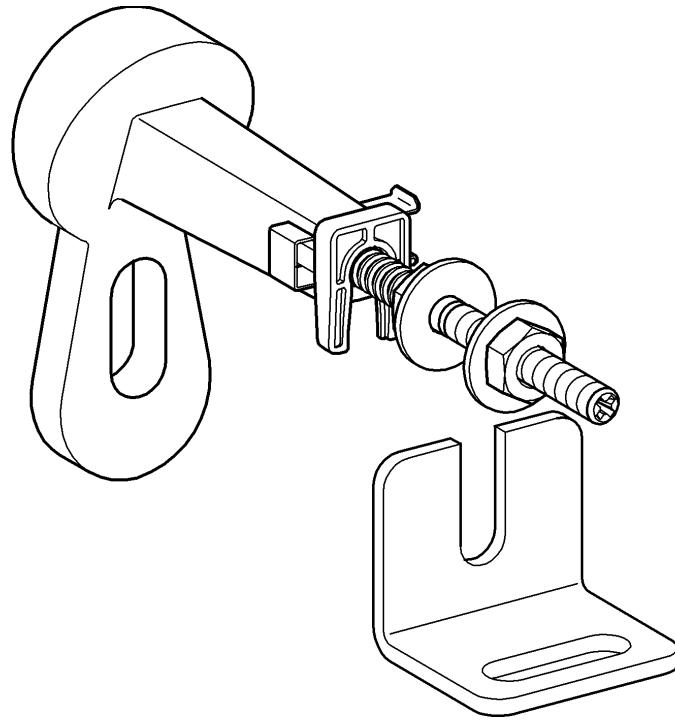

38 733

Design & Quality Engineering GROHE Germany

96.191.231/ÄM 218692/06.10

**GROHE**  
ENJOY WATER®

**D**

Grohe Deutschland  
Vertriebs GmbH  
Zur Porta 9  
32457 Porta Westfalica  
Tel.: +49 571 3989-333  
Fax: +49 571 3989-999