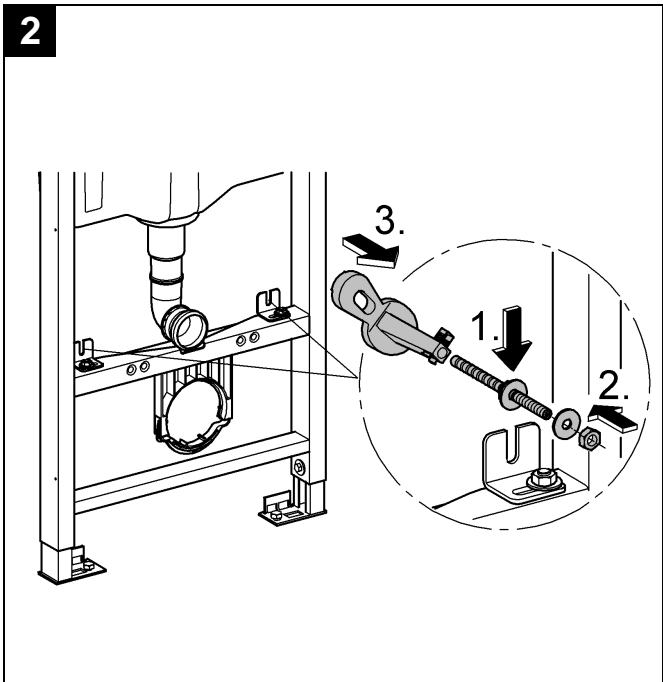

38 733

Design & Quality Engineering GROHE Germany

96.191.231/ÄM 218692/06.10

**GROHE**  
ENJOY WATER®

**D**

Grohe Deutschland  
Vertriebs GmbH  
Zur Porta 9  
32457 Porta Westfalica  
Tel.: +49 571 3989-333  
Fax: +49 571 3989-999