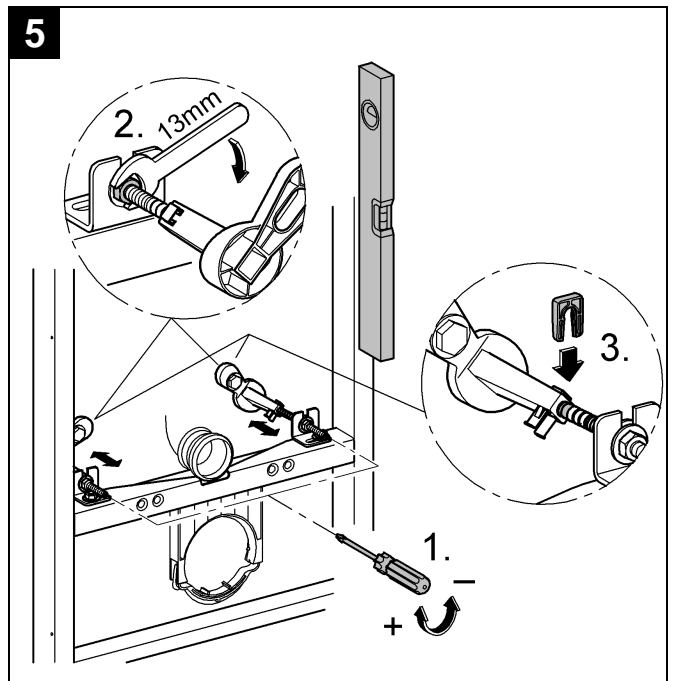

38 733

Design & Quality Engineering GROHE Germany

96.191.231/ÄM 218692/06.10

GROHE
ENJOY WATER®

D

Grohe Deutschland
Vertriebs GmbH
Zur Porta 9
32457 Porta Westfalica
Tel.: +49 571 3989-333
Fax: +49 571 3989-999