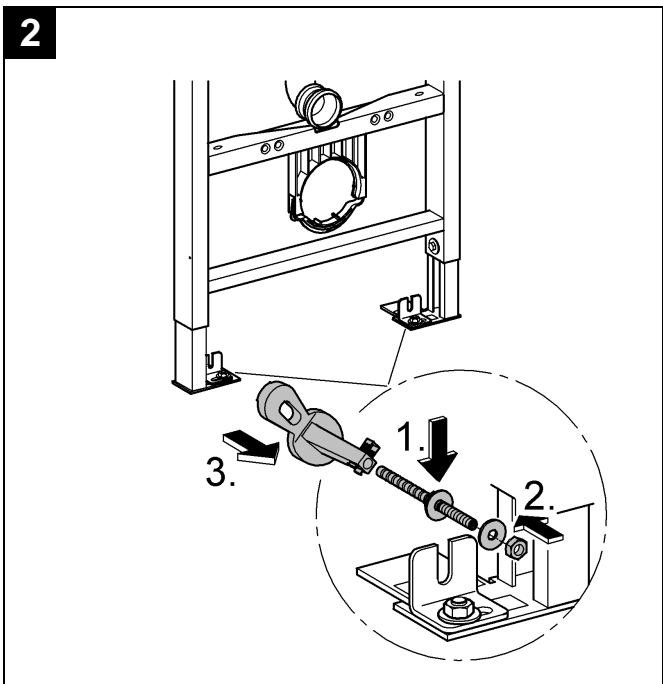

38 733

Design & Quality Engineering GROHE Germany

96.191.231/ÄM 218692/06.10

GROHE
ENJOY WATER®

D

Grohe Deutschland
Vertriebs GmbH
Zur Porta 9
32457 Porta Westfalica
Tel.: +49 571 3989-333
Fax: +49 571 3989-999