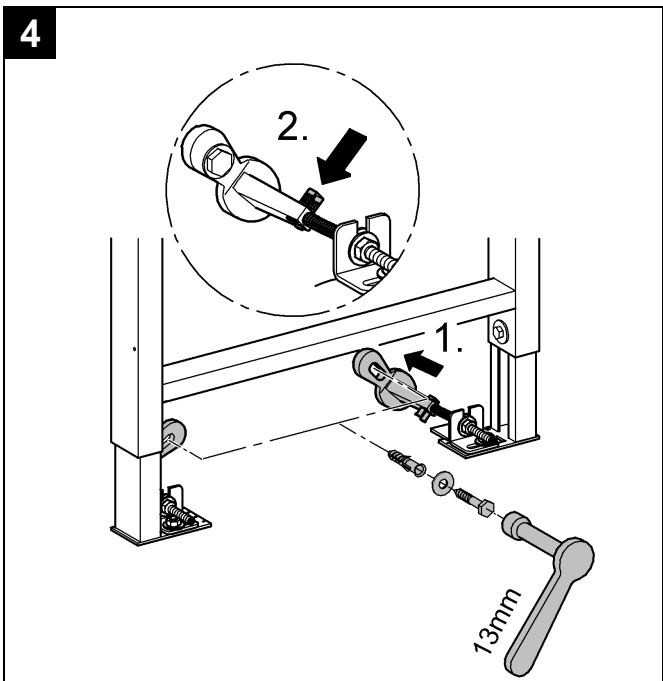

38 733

Design & Quality Engineering GROHE Germany

96.191.231/ÄM 218692/06.10

GROHE

ENJOY WATER®

D

Grohe Deutschland
Vertriebs GmbH
Zur Porta 9
32457 Porta Westfalica
Tel.: +49 571 3989-333
Fax: +49 571 3989-999