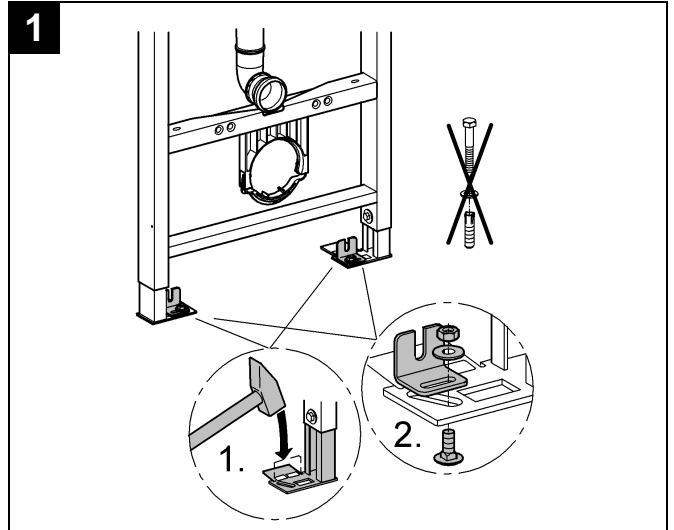

38 733

Design & Quality Engineering GROHE Germany

96.191.231/ÄM 218692/06.10

GROHE
ENJOY WATER®

D

Grohe Deutschland
Vertriebs GmbH
Zur Porta 9
32457 Porta Westfalica
Tel.: +49 571 3989-333
Fax: +49 571 3989-999