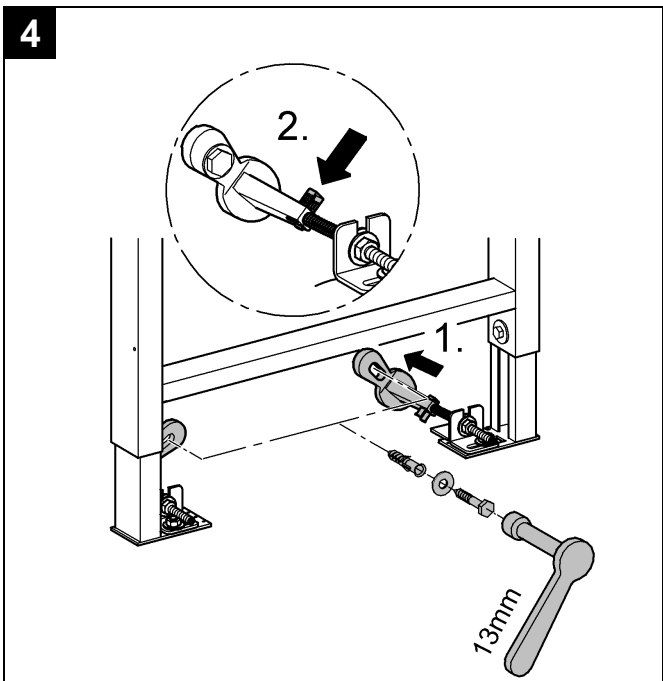

38 733

Design & Quality Engineering GROHE Germany

96.191.231/ÄM 218692/06.10

**GROHE**  
ENJOY WATER®

**D**

Grohe Deutschland  
Vertriebs GmbH  
Zur Porta 9  
32457 Porta Westfalica  
Tel.: +49 571 3989-333  
Fax: +49 571 3989-999