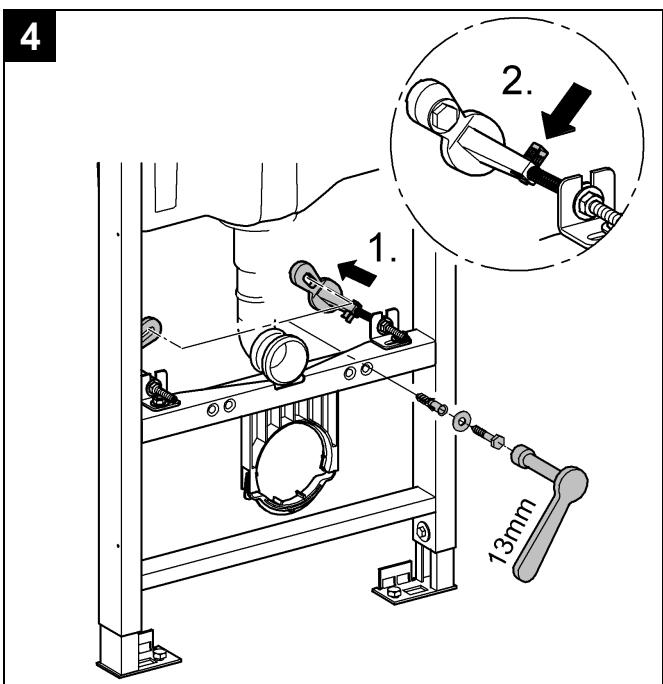

38 733

Design & Quality Engineering GROHE Germany

96.191.231/ÄM 218692/06.10

GROHE

ENJOY WATER®

D

Grohe Deutschland
Vertriebs GmbH
Zur Porta 9
32457 Porta Westfalica
Tel.: +49 571 3989-333
Fax: +49 571 3989-999