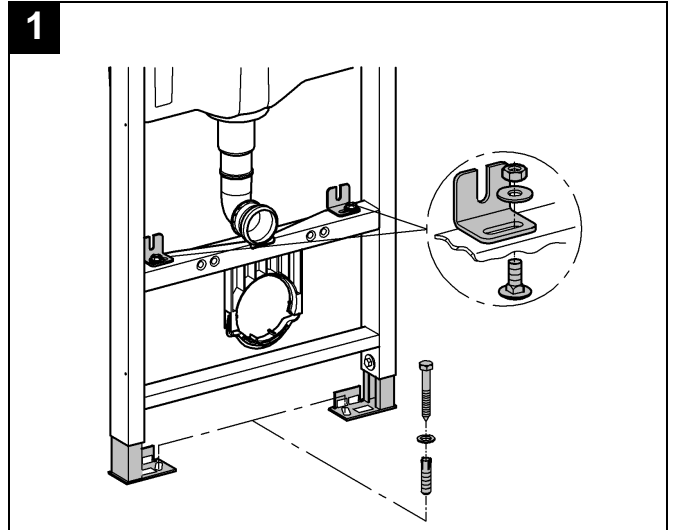

38 733

Design & Quality Engineering GROHE Germany

96.191.231/ÄM 218692/06.10

GROHE
ENJOY WATER®

D

Grohe Deutschland
Vertriebs GmbH
Zur Porta 9
32457 Porta Westfalica
Tel.: +49 571 3989-333
Fax: +49 571 3989-999