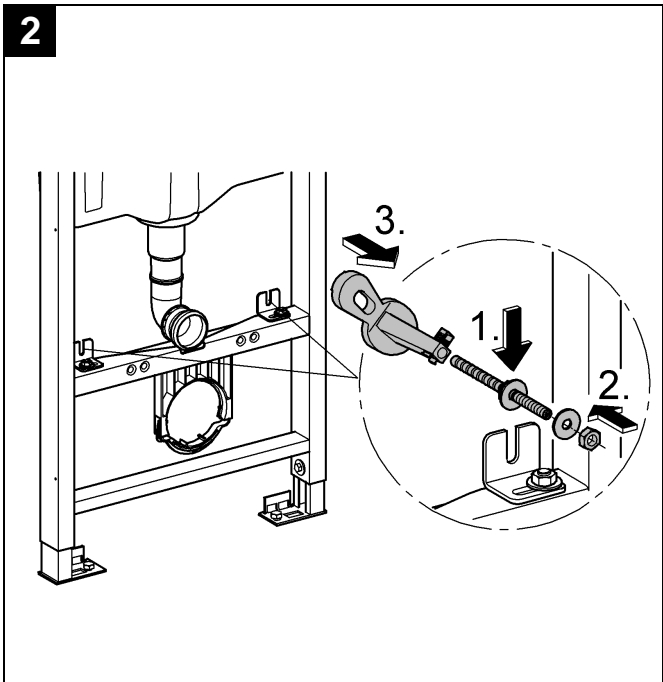

38 733

Design & Quality Engineering GROHE Germany

96.191.231/ÄM 218692/06.10

GROHE

ENJOY WATER®

D

Grohe Deutschland
Vertriebs GmbH
Zur Porta 9
32457 Porta Westfalica
Tel.: +49 571 3989-333
Fax: +49 571 3989-999