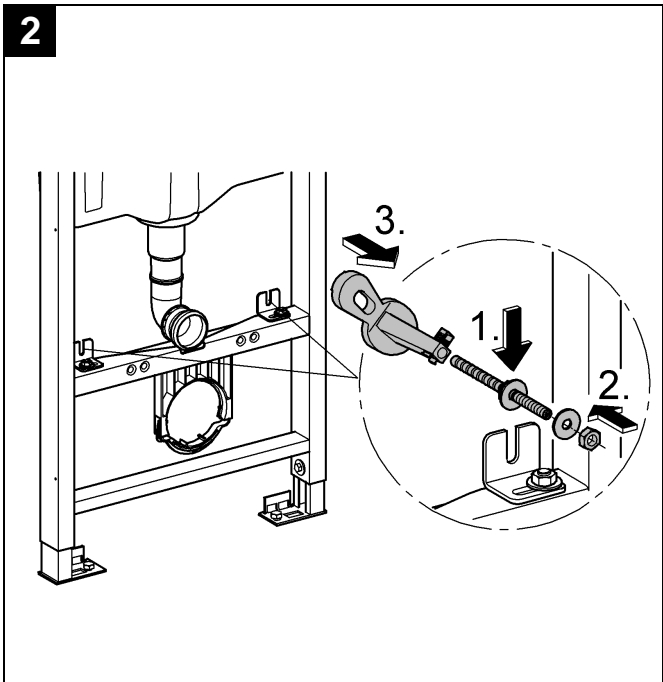

38 733

Design & Quality Engineering GROHE Germany

96.191.231/ÄM 218692/06.10

GROHE
ENJOY WATER®

D

Grohe Deutschland
Vertriebs GmbH
Zur Porta 9
32457 Porta Westfalica
Tel.: +49 571 3989-333
Fax: +49 571 3989-999