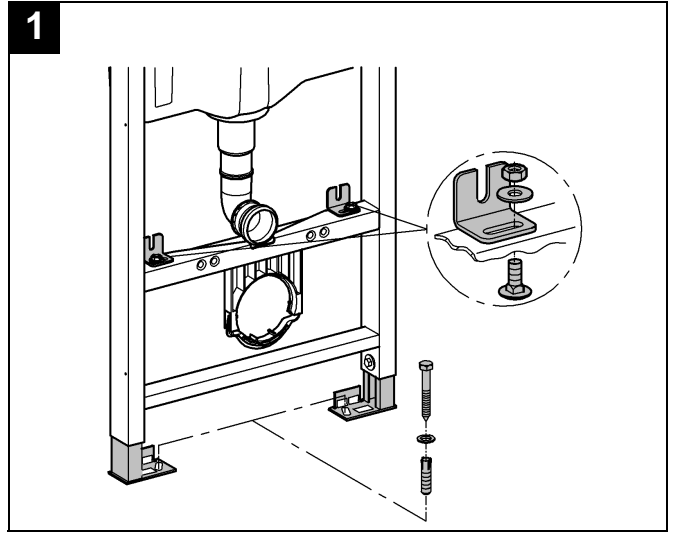

38 733

Design & Quality Engineering GROHE Germany

96.191.231/ÄM 218692/06.10

**GROHE**  
ENJOY WATER®

**D**

Grohe Deutschland  
Vertriebs GmbH  
Zur Porta 9  
32457 Porta Westfalica  
Tel.: +49 571 3989-333  
Fax: +49 571 3989-999