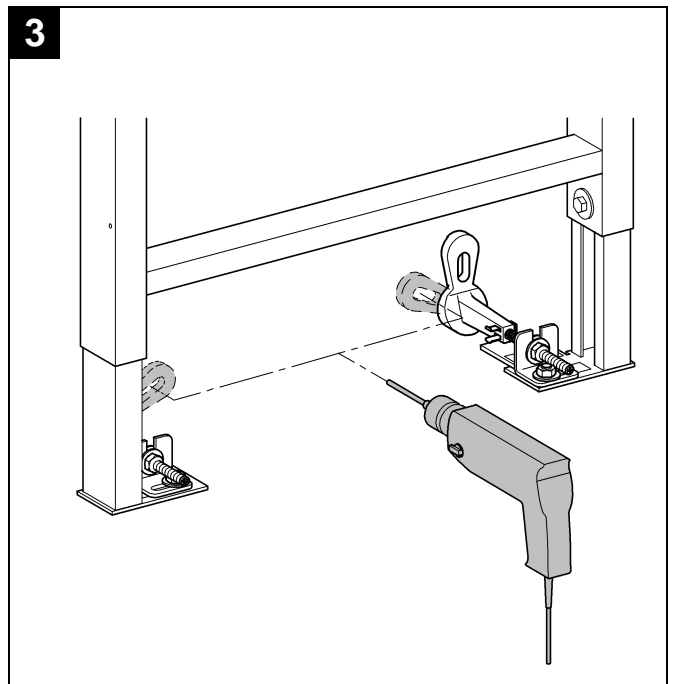

38 733

Design & Quality Engineering GROHE Germany

96.191.231/ÄM 218692/06.10

GROHE
ENJOY WATER®

D

Grohe Deutschland
Vertriebs GmbH
Zur Porta 9
32457 Porta Westfalica
Tel.: +49 571 3989-333
Fax: +49 571 3989-999