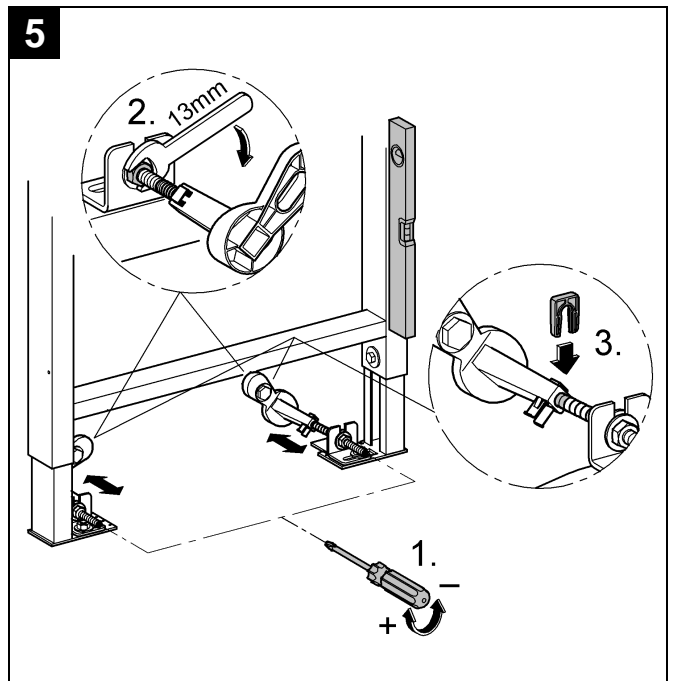

38 733

Design & Quality Engineering GROHE Germany

96.191.231/ÄM 218692/06.10

GROHE

ENJOY WATER®

D

Grohe Deutschland
Vertriebs GmbH
Zur Porta 9
32457 Porta Westfalica
Tel.: +49 571 3989-333
Fax: +49 571 3989-999