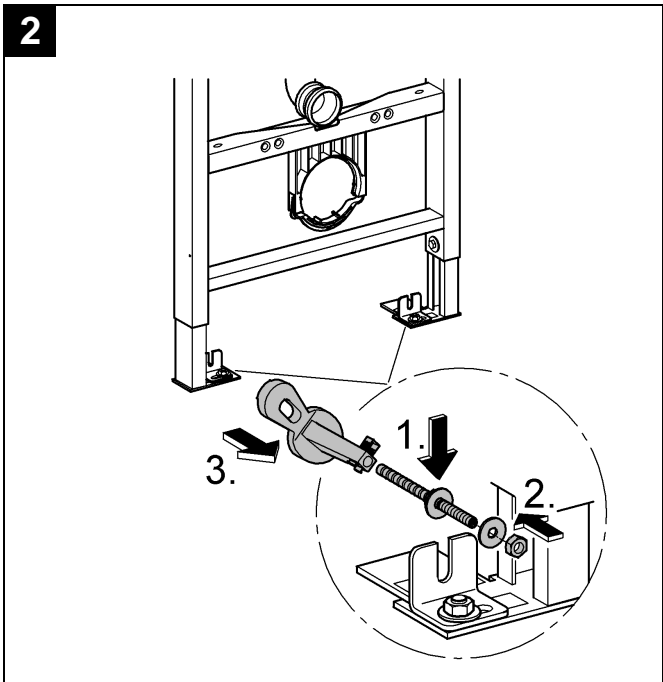

38 733

Design & Quality Engineering GROHE Germany

96.191.231/ÄM 218692/06.10

**GROHE**  
ENJOY WATER®

**D**

Grohe Deutschland  
Vertriebs GmbH  
Zur Porta 9  
32457 Porta Westfalica  
Tel.: +49 571 3989-333  
Fax: +49 571 3989-999