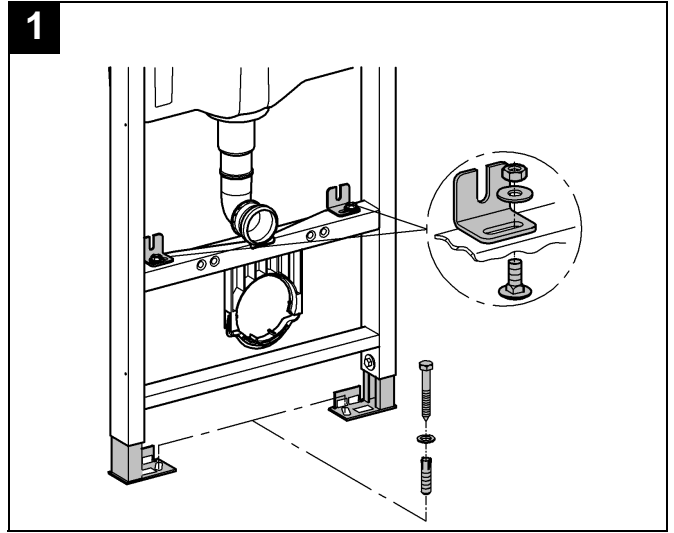

38 733

Design & Quality Engineering GROHE Germany

96.191.231/ÄM 218692/06.10

GROHE

ENJOY WATER®

D

Grohe Deutschland
Vertriebs GmbH
Zur Porta 9
32457 Porta Westfalica
Tel.: +49 571 3989-333
Fax: +49 571 3989-999