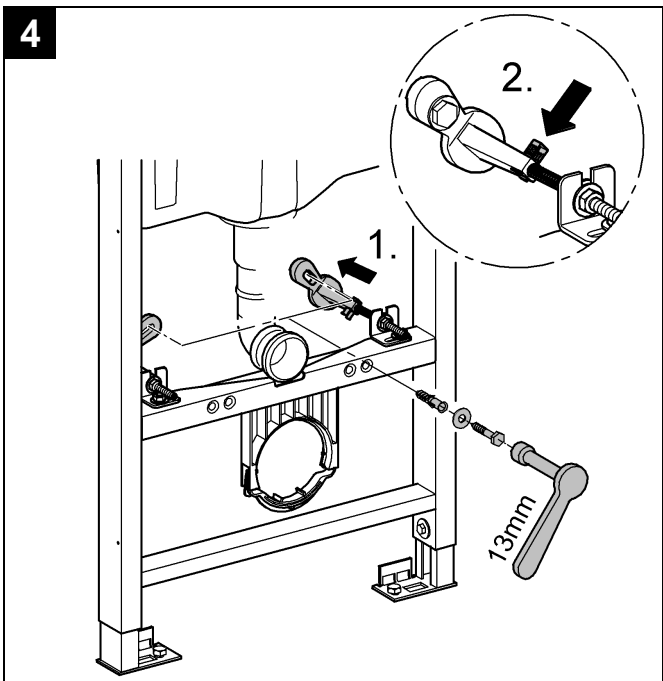

38 733

Design & Quality Engineering GROHE Germany

96.191.231/ÄM 218692/06.10

GROHE
ENJOY WATER®

D

Grohe Deutschland
Vertriebs GmbH
Zur Porta 9
32457 Porta Westfalica
Tel.: +49 571 3989-333
Fax: +49 571 3989-999