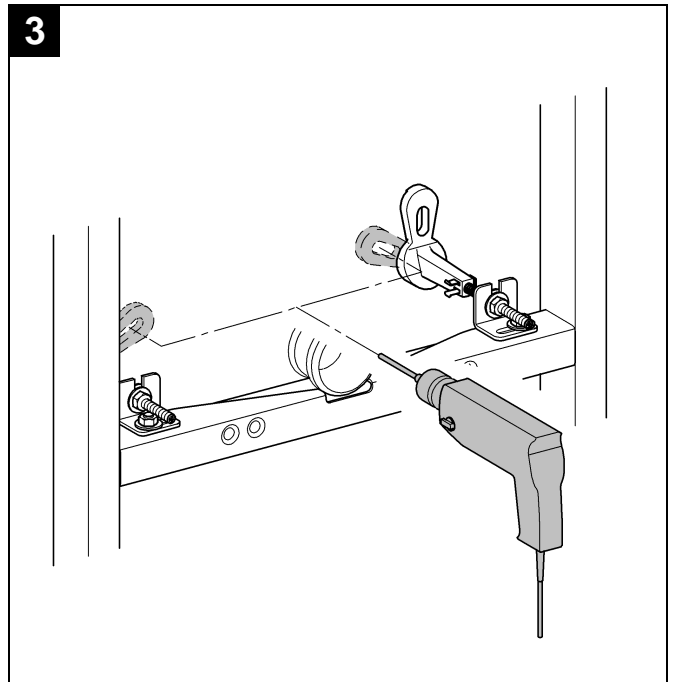

38 733

Design & Quality Engineering GROHE Germany

96.191.231/ÄM 218692/06.10

GROHE

ENJOY WATER®

D

Grohe Deutschland
Vertriebs GmbH
Zur Porta 9
32457 Porta Westfalica
Tel.: +49 571 3989-333
Fax: +49 571 3989-999