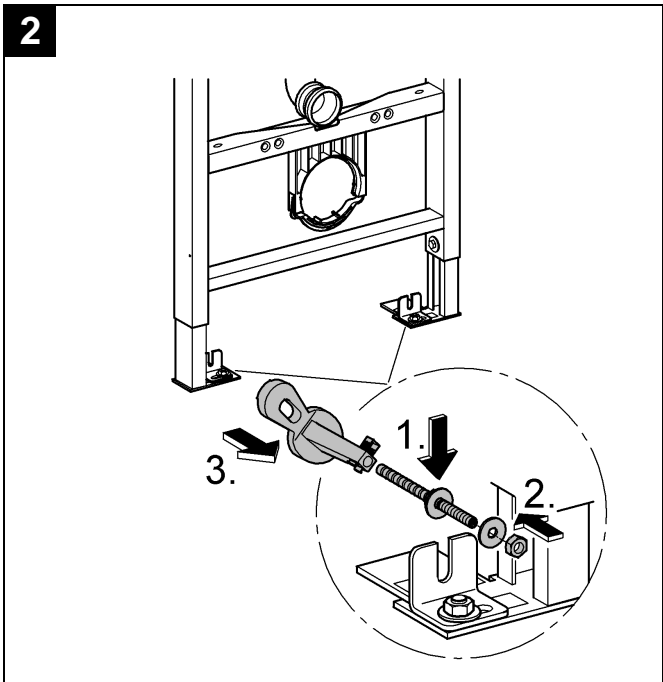

38 733

Design & Quality Engineering GROHE Germany

96.191.231/ÄM 218692/06.10

GROHE

ENJOY WATER®

D

Grohe Deutschland
Vertriebs GmbH
Zur Porta 9
32457 Porta Westfalica
Tel.: +49 571 3989-333
Fax: +49 571 3989-999