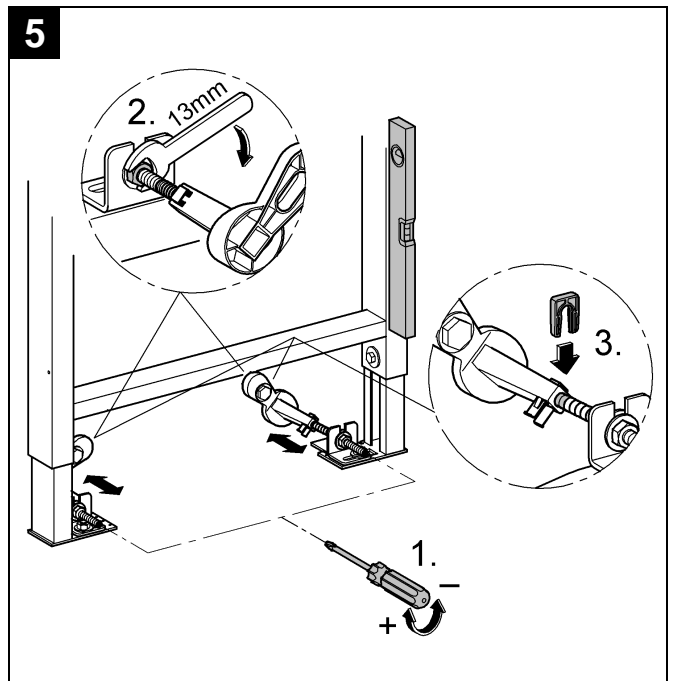

38 733

Design & Quality Engineering GROHE Germany

96.191.231/ÄM 218692/06.10

**GROHE**  
ENJOY WATER®

**D**

Grohe Deutschland  
Vertriebs GmbH  
Zur Porta 9  
32457 Porta Westfalica  
Tel.: +49 571 3989-333  
Fax: +49 571 3989-999