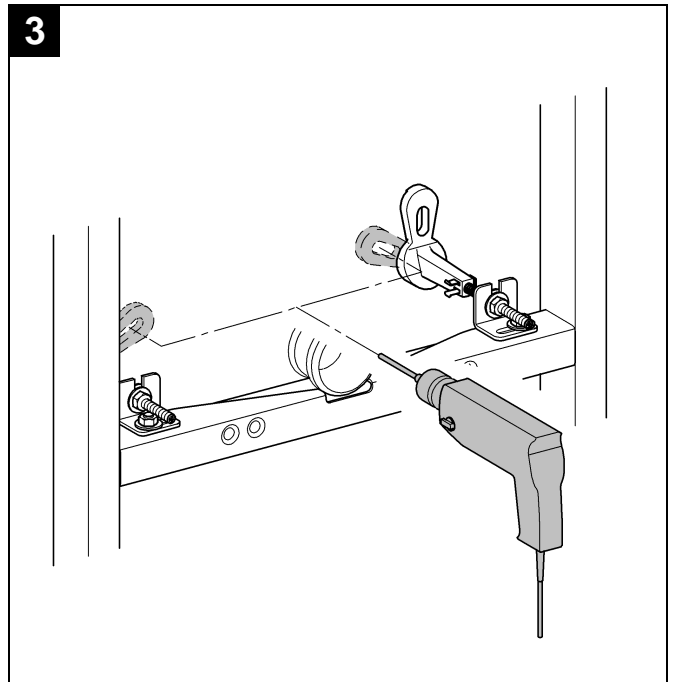

38 733

Design & Quality Engineering GROHE Germany

96.191.231/ÄM 218692/06.10

GROHE
ENJOY WATER®

D

Grohe Deutschland
Vertriebs GmbH
Zur Porta 9
32457 Porta Westfalica
Tel.: +49 571 3989-333
Fax: +49 571 3989-999