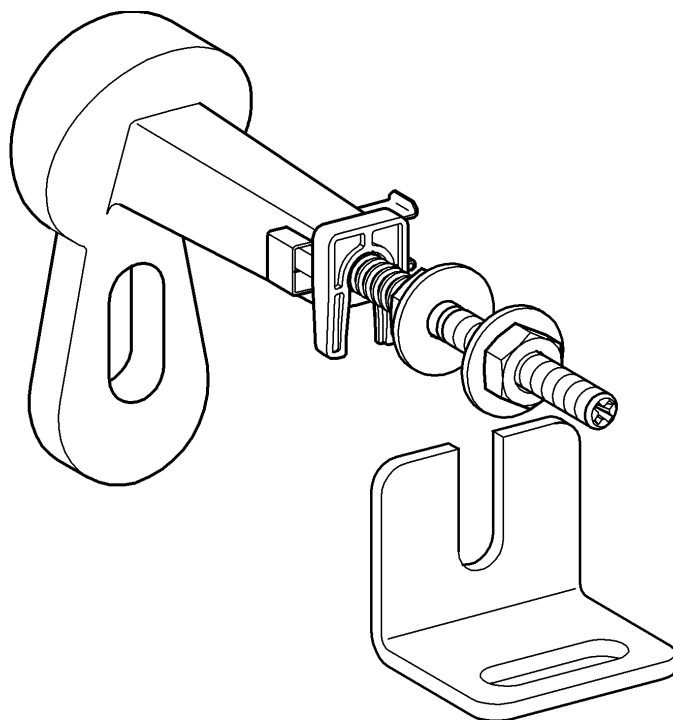

38 733

Design & Quality Engineering GROHE Germany

96.191.231/ÄM 218692/06.10

GROHE
ENJOY WATER®

D

Grohe Deutschland
Vertriebs GmbH
Zur Porta 9
32457 Porta Westfalica
Tel.: +49 571 3989-333
Fax: +49 571 3989-999