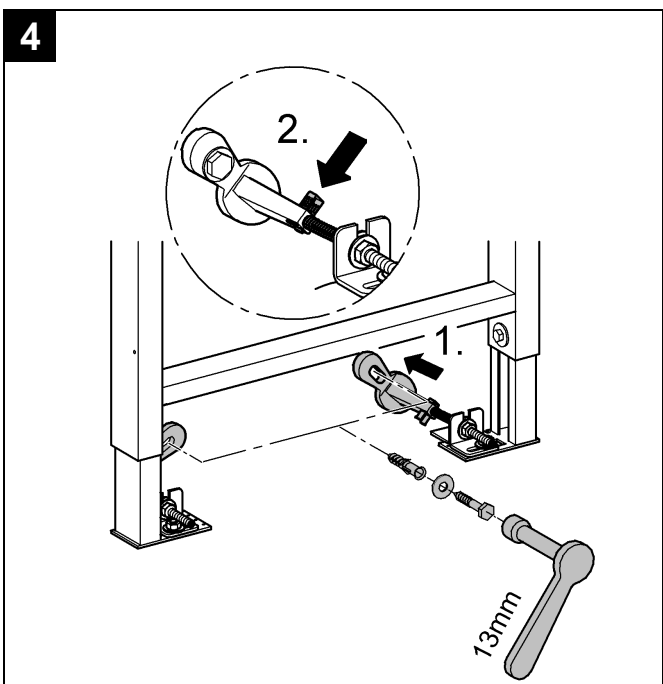

38 733

Design & Quality Engineering GROHE Germany

96.191.231/ÄM 218692/06.10

GROHE
ENJOY WATER®

D

Grohe Deutschland
Vertriebs GmbH
Zur Porta 9
32457 Porta Westfalica
Tel.: +49 571 3989-333
Fax: +49 571 3989-999