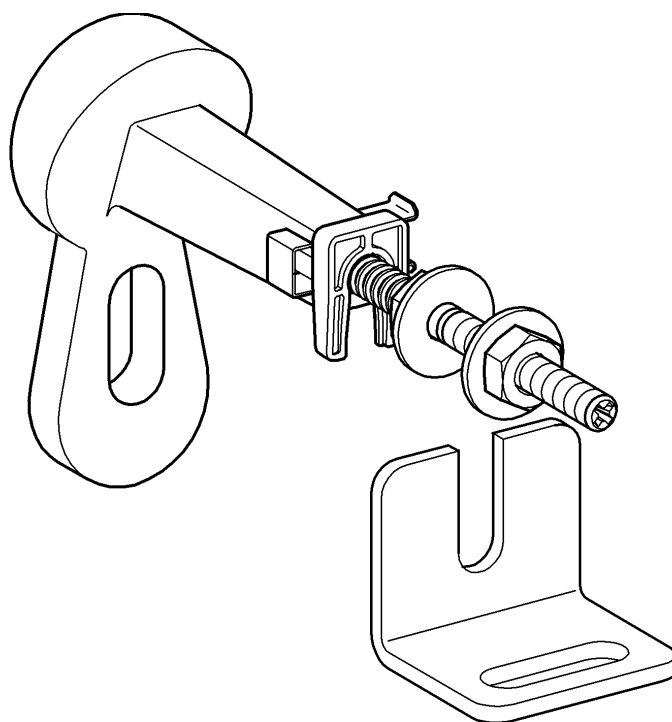

38 733

Design & Quality Engineering GROHE Germany

96.191.231/ÄM 218692/06.10

GROHE

ENJOY WATER®

D

Grohe Deutschland
Vertriebs GmbH
Zur Porta 9
32457 Porta Westfalica
Tel.: +49 571 3989-333
Fax: +49 571 3989-999