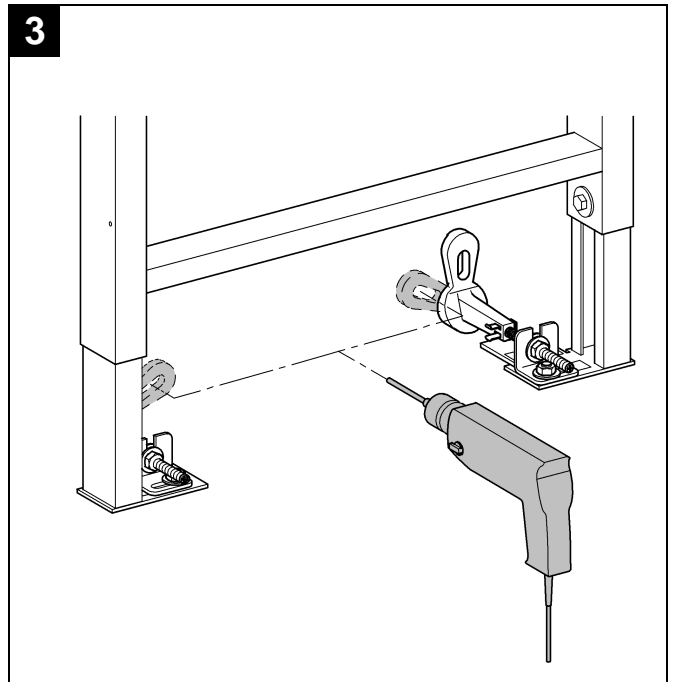

38 733

Design & Quality Engineering GROHE Germany

96.191.231/ÄM 218692/06.10

**GROHE**  
ENJOY WATER®

**D**

Grohe Deutschland  
Vertriebs GmbH  
Zur Porta 9  
32457 Porta Westfalica  
Tel.: +49 571 3989-333  
Fax: +49 571 3989-999