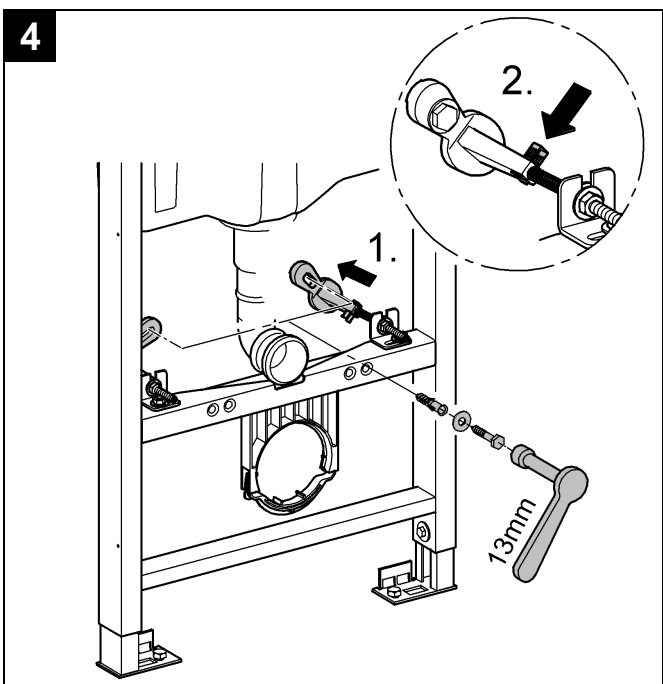

38 733

Design & Quality Engineering GROHE Germany

96.191.231/ÄM 218692/06.10

**GROHE**  
ENJOY WATER®

**D**

Grohe Deutschland  
Vertriebs GmbH  
Zur Porta 9  
32457 Porta Westfalica  
Tel.: +49 571 3989-333  
Fax: +49 571 3989-999