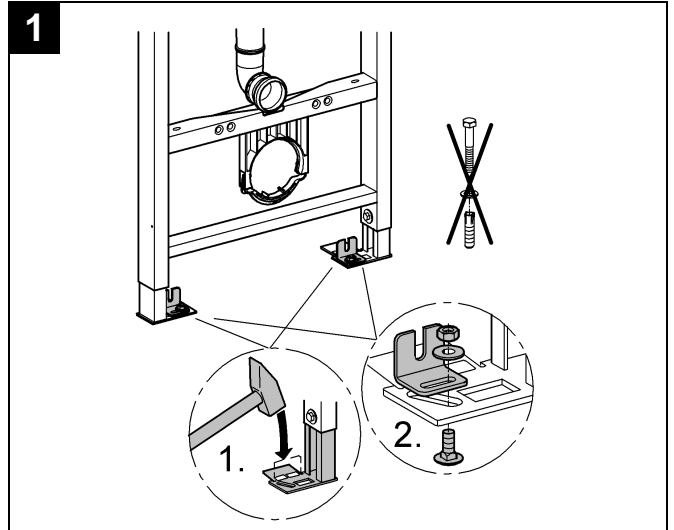

38 733

Design & Quality Engineering GROHE Germany

96.191.231/ÄM 218692/06.10

**GROHE**  
ENJOY WATER®

**D**

Grohe Deutschland  
Vertriebs GmbH  
Zur Porta 9  
32457 Porta Westfalica  
Tel.: +49 571 3989-333  
Fax: +49 571 3989-999