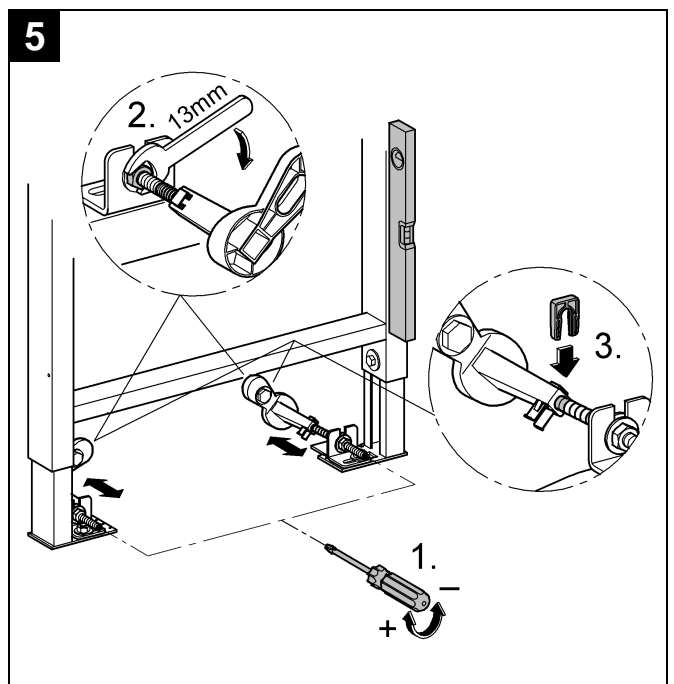

38 733

Design & Quality Engineering GROHE Germany

96.191.231/ÄM 218692/06.10

GROHE
ENJOY WATER®

D

Grohe Deutschland
Vertriebs GmbH
Zur Porta 9
32457 Porta Westfalica
Tel.: +49 571 3989-333
Fax: +49 571 3989-999