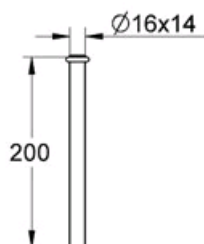

Pure Freude an Wasser

Spylørørsforlenger til urinal

Farge krom (000)

Ref.nr. **37042000**

EAN **4005176143908**

NRF-nr. **6191919**

Produktbeskrivelse

Spylørørsforlenger til urinal

Ø 16 mm

200 mm

messing

rett

GROHE A/S
Engbretsvei 3
0275 Oslo
Norway

Telefon: +47 (0) 22 07 20 70
Fax: +47 (0) 22 07 20 71

E-mail: grohe@grohe.no
Website: <http://www.grohe.no>