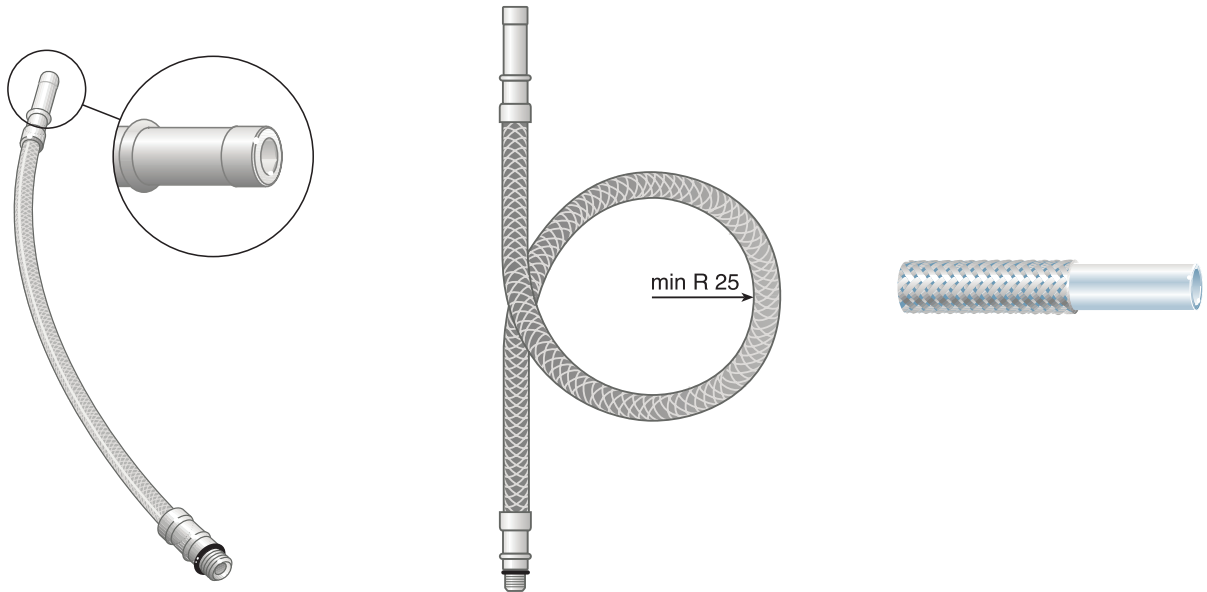

# Fleksible tilkoblingslanger SoftPex for servant-, kjøkken- og bidétbatteri

**Fleksible tilkoblingslanger** for servant-, kjøkken- og bidétbatteri

## Sortiment

L = 400 mm (standard på batteriene) 2 stk.

L = 300 mm slanger, 2 stk.

L = 600 mm slanger, 2 stk.

Den nye mutteren og brikken gjør installasjonen revolusjonerende enkel.

Soft Pex® er en ny type tilkopplings-slanger som produseres av korrosjonsbestandige og resirkulerbare materialer ved hjelp av miljøvennlige metoder. Slangene har lang levetid, er veldig fleksible og enkle å montere. Aldri mer kapping og tilpassing av tilkopplingsrør.

Tilkopplingsslangene, Soft Pex®, er en ny type slanger med lang levetid, stor fleksibilitet, enkel montering, miljøvennlig produksjon og gjenvinning. Alle komponenter er laget av næringsmiddelgodkjente materialer og e-TAP, vår nye miljømerking, garanterer at blandebatteriet lever opp til svært høye miljøkrav. Det gjelder alt fra produksjon, gjenvinning og utslipp til vann- og energisparefunksjoner.