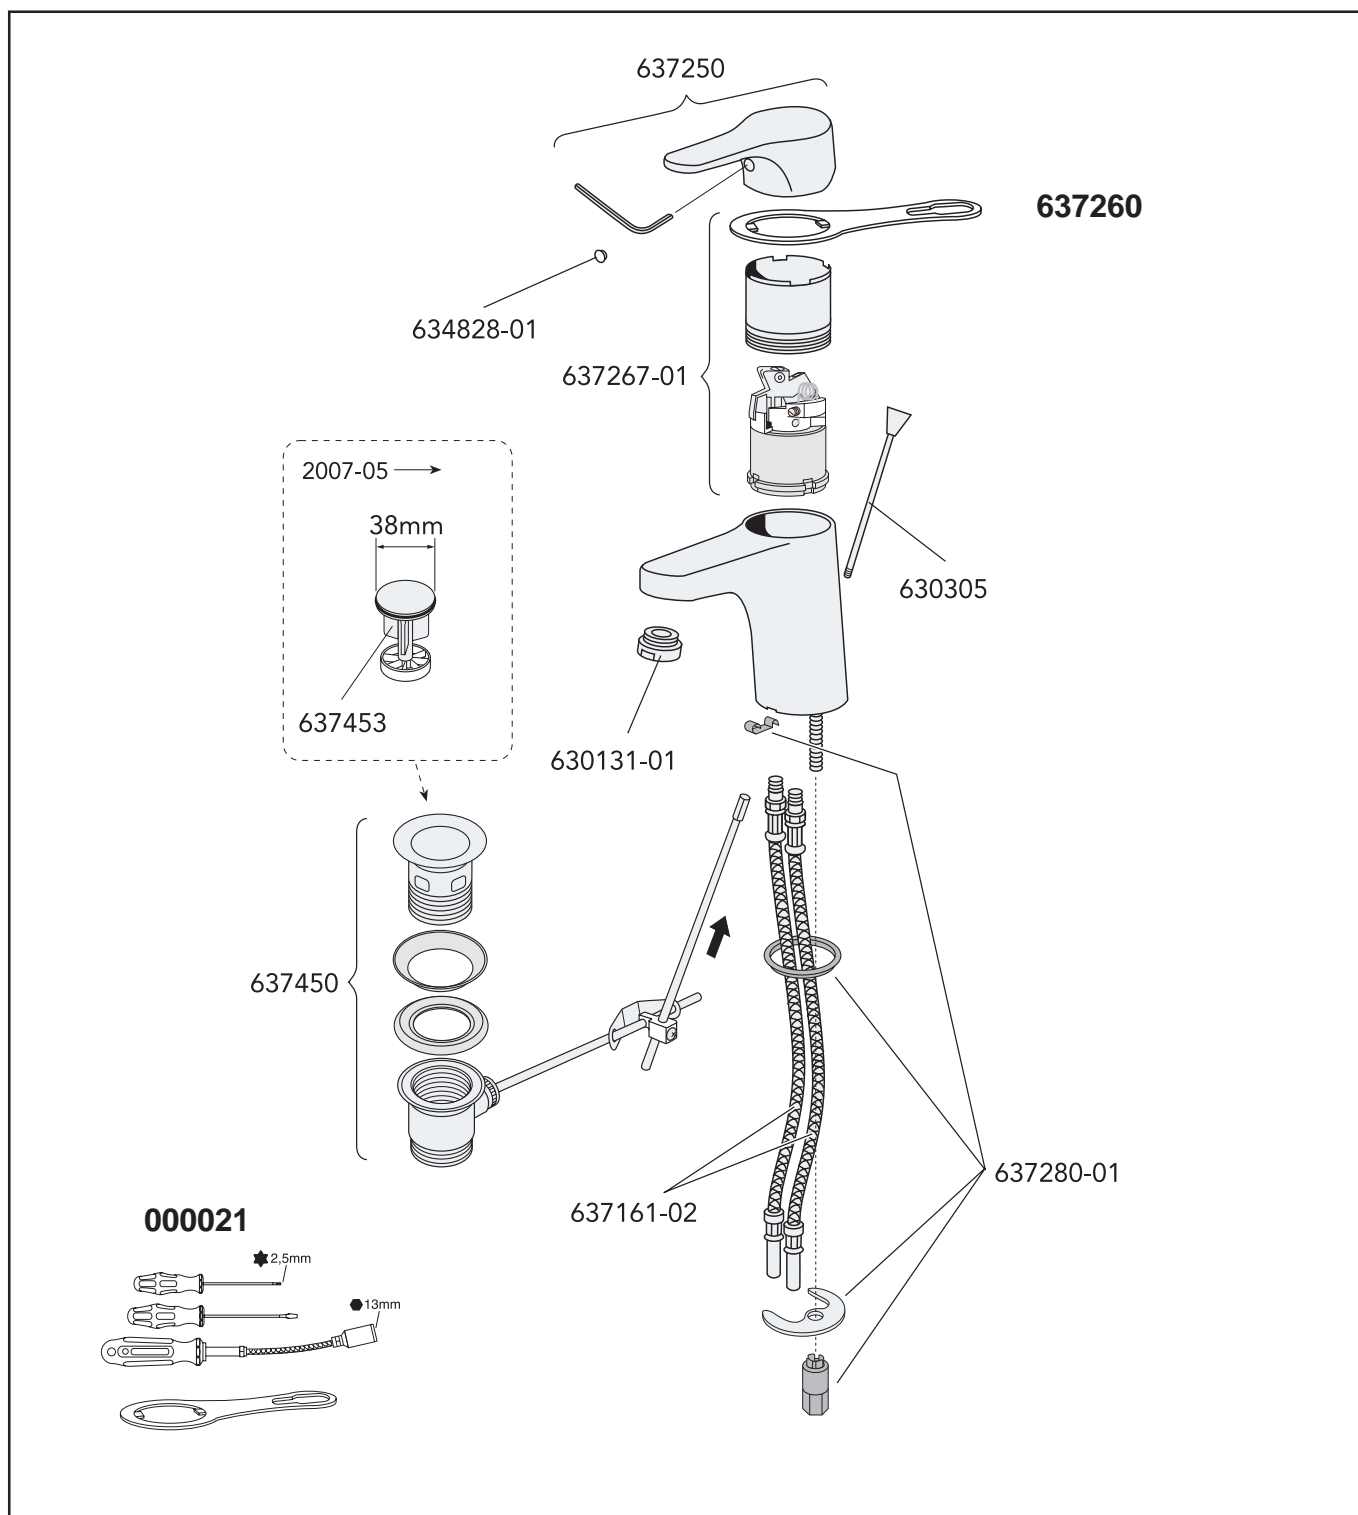

Nautic servantbatteri

Del nr.	Produkttekst	NRF-nr.	Art. nr.
637250	Spak Nautic, krom	434 33 66	GB41637250
634828-01	Dekkplugg f/undermontert spak	434 26 61	GB41634828 01
637267-01	Reservedelsett Nautic ettgrepsbatteri	434 33 67	GB41637267 01
630305	Løftestang, krom	434 30 55	GB41630305
630131-01	Strålesamler/perlator, krom	434 32 41	GB41630131 01
637453	Propp f/oppløftventil Ø 38 mm krom		GB41637453
637450	Oppløftventil u/løftestang, krom	434 26 38	GB41637450
637161-02	SoftPex slanger 2 stk. L=400 mm	434 26 33	GB41637161 02
637280-01	Monteringspose f/servantbatteri	434 33 19	GB41637280 01
637260	Serviceøkkel f/patron	434 26 52	GB41637260
000021	Verktøysett komplett	434 33 69	GB4143000021 01