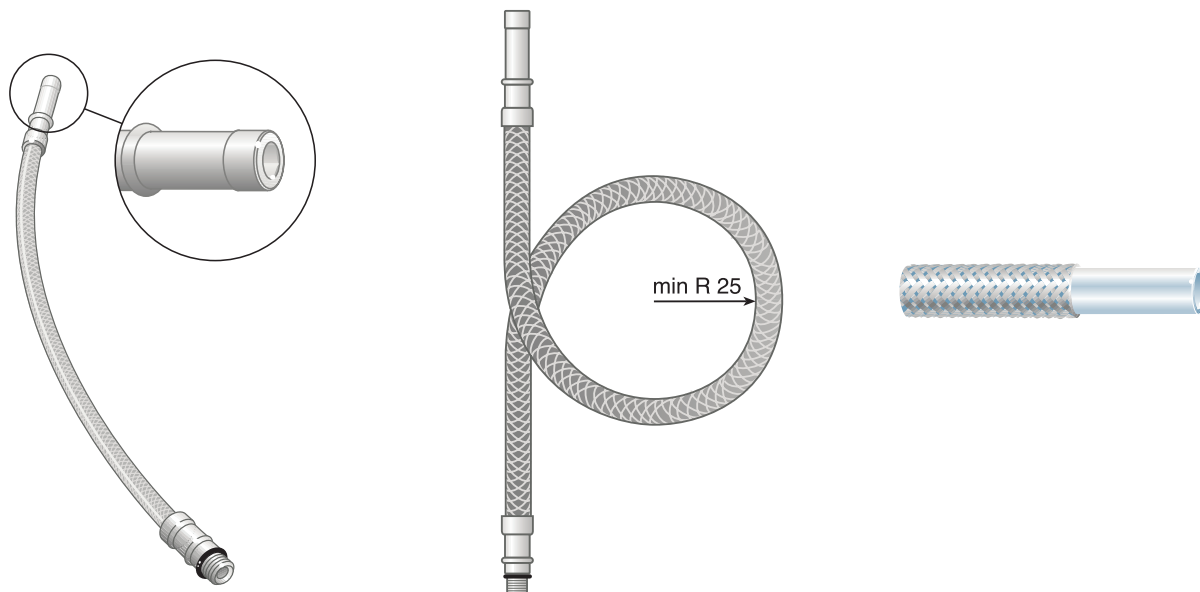

# Fleksible tilkoblingslanger SoftPex for servant-, kjøkken- og bidétbatteri

## Fleksible tilkoblingslanger for servant-, kjøkken- og bidétbatteri

### Sortiment

L = 400 mm (standard på batteriene) 2 stk.

L = 300 mm slanger, 2 stk.

L = 600 mm slanger, 2 stk.

Den nye mutteren og brikken gjør installasjonen revolusjonerende enkel.

Soft Pex® er en ny type tilkopplings-slanger som produseres av korrosjonsbestandige og resirkulerbare materialer ved hjelp av miljøvennlige metoder. Slangene har lang levetid, er veldig fleksible og enkle å montere. Aldri mer kapping og tilpassing av tilkopplingsrør.