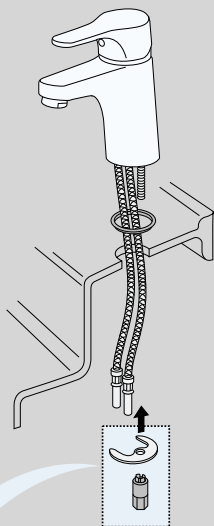

Den nye mutteren og brikken gjør installasjonen revolusjonerende enkel.

Soft Pex® er en ny type tilkopplings-slanger som produseres av korrosjonsbestandige og resirkulerbare materialer ved hjelp av miljøvennlige metoder. Slangene har lang levetid, er veldig fleksible og enkle å montere. Aldri mer kapping og tilpassing av tilkopplingsrør.