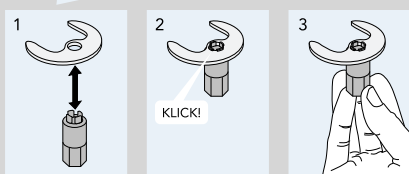

Den nye mutteren og brikken gjør installasjonen revolusjonerende enkel.

Soft Pex® er en ny type tilkopplings-slanger som produseres av korrosjonsbestandige og resirkulerbare materialer ved hjelp av miljøvennlige metoder. Slangene har lang levetid, er veldig fleksible og enkle å montere. Aldri mer kapping og tilpassing av tilkopplingsrør.