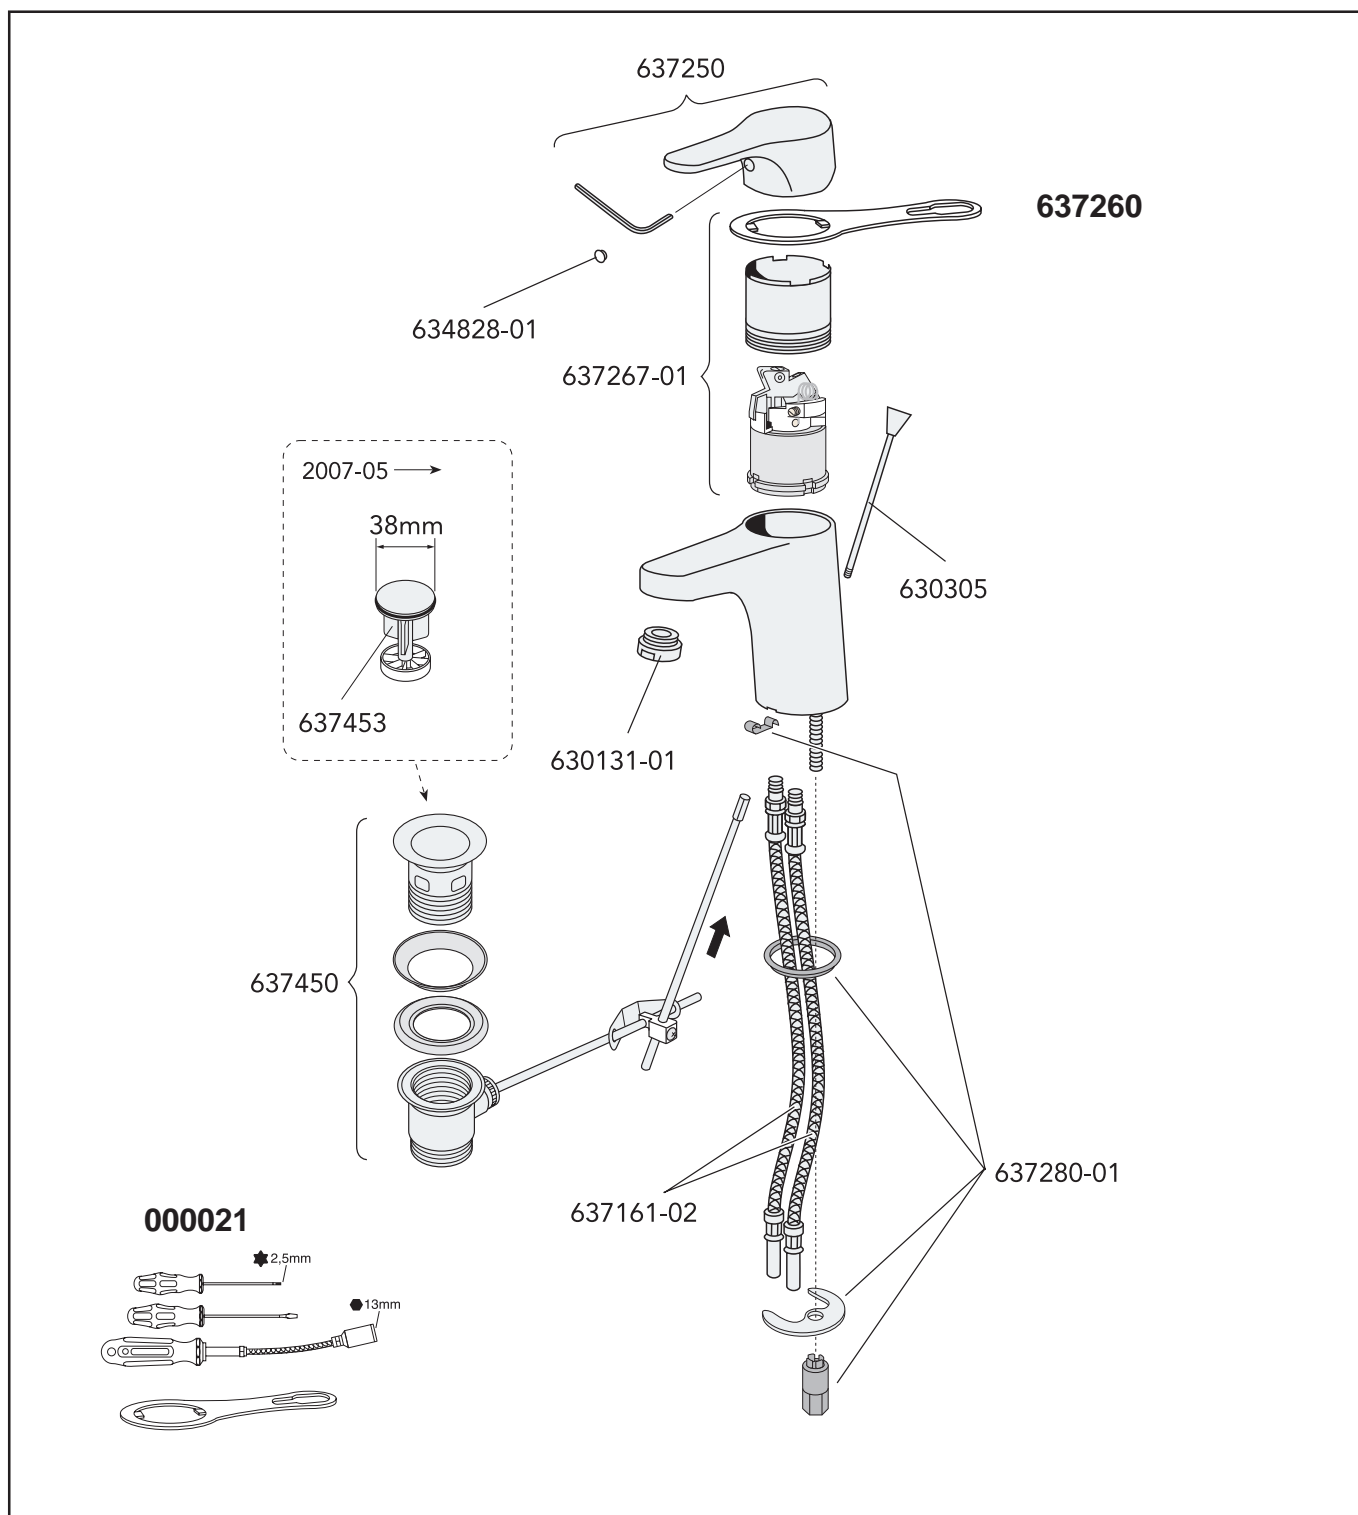

Nautic servantbatteri

Del nr.	Produkttekst	NRF-nr.	Art. nr.
637250	Spak Nautic, krom	434 33 66	GB41637250
634828-01	Dekkplugg f/undermontert spak	434 26 61	GB41634828 01
637267-01	Reservedelssett Nautic ettgrepsbatteri	434 33 67	GB41637267 01
630305	Løftestang, krom	434 30 55	GB41630305
630131-01	Strålesamler/perlator, krom	434 32 41	GB41630131 01
637453	Propp f/oppløftventil Ø 38 mm krom		GB41637453
637450	Oppløftventil u/løftestang, krom	434 26 38	GB41637450
637161-02	SoftPex slanger 2 stk. L=400 mm	434 26 33	GB41637161 02
637280-01	Monteringspose f/servantbatteri	434 33 19	GB41637280 01
637260	Service nøkkel f/patron	434 26 52	GB41637260
000021	Verktøysett komplett	434 33 69	GB4143000021 01