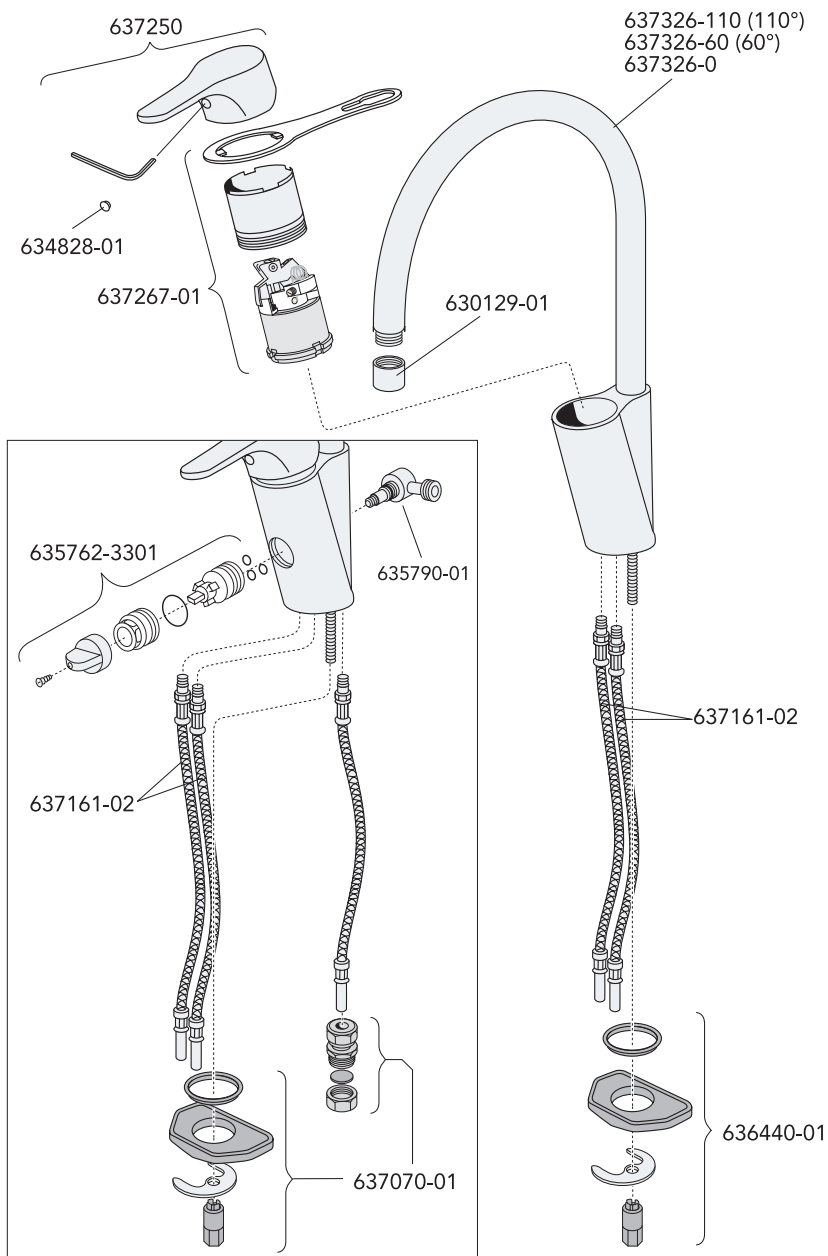

Nautic ettgreps kjøkkenbatteri

Del nr.	Produkt	NRF-nr.	Art. nr.	
637250	Spak Nautic, krom	434 33 66	GB41637250	
634828-01	Dekkplugg f/undermontert spak	434 26 61	GB41634828 01	
637267-01	Reservevedelsett Nautic ettgrepsbatteri	434 33 67	GB41637267 01	
630129-01	Strålesamler f/kjøkkenbatteri	434 32 42	GB41630129 01	
637326-110	Svingbar høy tut 22 mm, 110 gr., krom	-	GB41637326 110	
637326-60	Svingbar høy tut 22 mm, 60 gr., krom	-	GB41637326 60	
637326-0	Tut høy fast 22 mm, krom	-	GB41637326 0	
637161-02	SoftPex slanger 2 stk. L=400 mm	434 26 33	GB41637161 02	
636440-01	Monteringsdetaljer f/kjøkkenbatteri	434 31 75	GB41636440 01	
635762-3301	Avstengningskran kompl. f/kjøkkenbatteri	434 31 88	GB41635762 3301	
635790-01	Tilkoplingsvinkel f/oppvaskmaskin o/benk	434 31 89	GB41635790 01	
637070-01	Monteringsdetaljer f/kjøkkenbatteri m/avst.	434 31 76	GB41637070 01