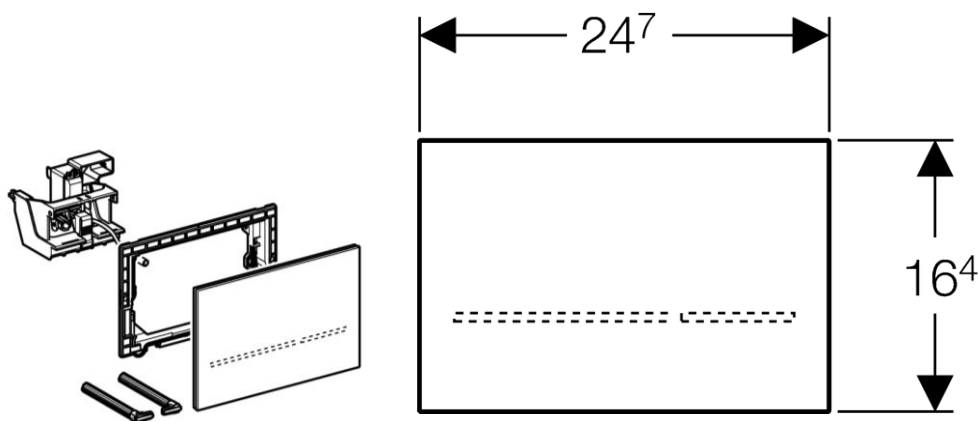

Benytt Geberit App for mer "komplekse" innstillinger

**Geberit varenummer:** 116.090.SG.6 og 116.090.SM.6 (sort og speil)

**Dimensjon:** Høyde = 16,4 cm / bredde = 24,7 cm

**Farge:** Sort eller speil

**Overflatebehandling:** Glass

Sigma80 kan enkelt settes i renholdsmodus (skyller ikke ned under vasking)

Øvrige opplysninger

**Innhold i forpakning:**

- Betjeningsplate
- Monteringsramme
- Løfteanordning for utløpsventil

**4. TEKNISK SERVICE**