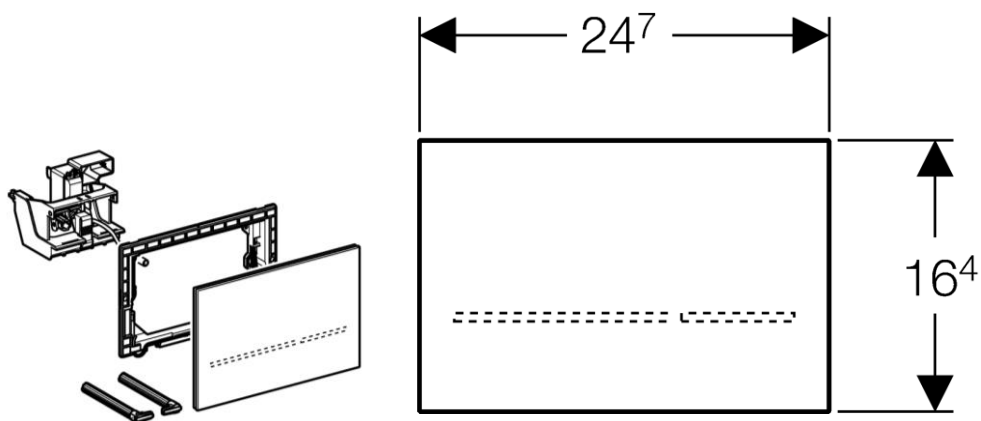

Benytt Geberit App for mer "komplekse" innstillinger

**Geberit varenummer:** 116.090.SG.6 og 116.090.SM.6 (sort og speil)

**Dimensjon:** Høyde = 16,4 cm / bredde = 24,7 cm

**Farge:** Sort eller speil

**Overflatebehandling:** Glass

Sigma80 kan enkelt settes i renholdsmodus (skyller ikke ned under vasking)

**Øvrige opplysninger**

**Innhold i forpakning:**

- Betjeningsplate
- Monteringsramme
- Løfteanordning for utløpsventil

**4. TEKNISK SERVICE**