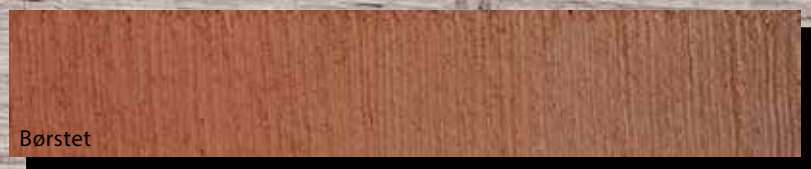

TEGLSTEINSOVERFLATER

Glatt