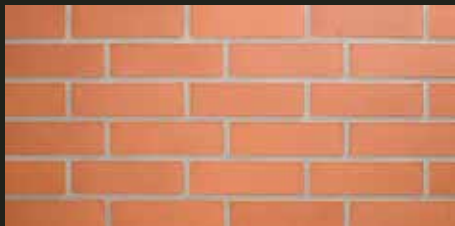

Y-Rød glatt