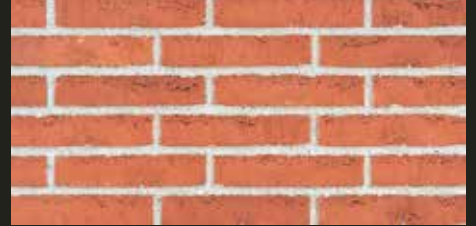

Ruukintiili Rød

NYHET