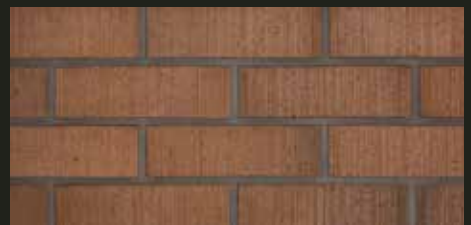

HOLDBAR TIILERI TEGL I FASADEN

Brent tegl er et holdbart og rimelig fasademateriale, da det har en lang livssyklus i tillegg til å være vedlikeholdsfritt, hvilket sikrer lave kostnader under hele livssyklusen. Tegl er et populært materiale i fasader, hvilket også øker bygningens verdi ved videresalg.

Luoto glatt

K-Rød skåret

Rooma glatt

Sahara glatt

Y-Rød børstet

Kanerva børstet

Savanni børstet

K-Rød robust