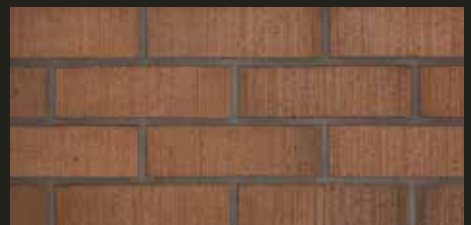

# SCAN TIILERI TEGLSTEIN

*– holdbar, ekte brent tegl*

Ruukunliti Grå og Mørkegrå med fargesjill

K-Rød skåret

Rooma glatt

Sahara glatt

Y-Rød børstet

Kanerva børstet

Savanni børstet

K-Rød robust

Napoli glatt