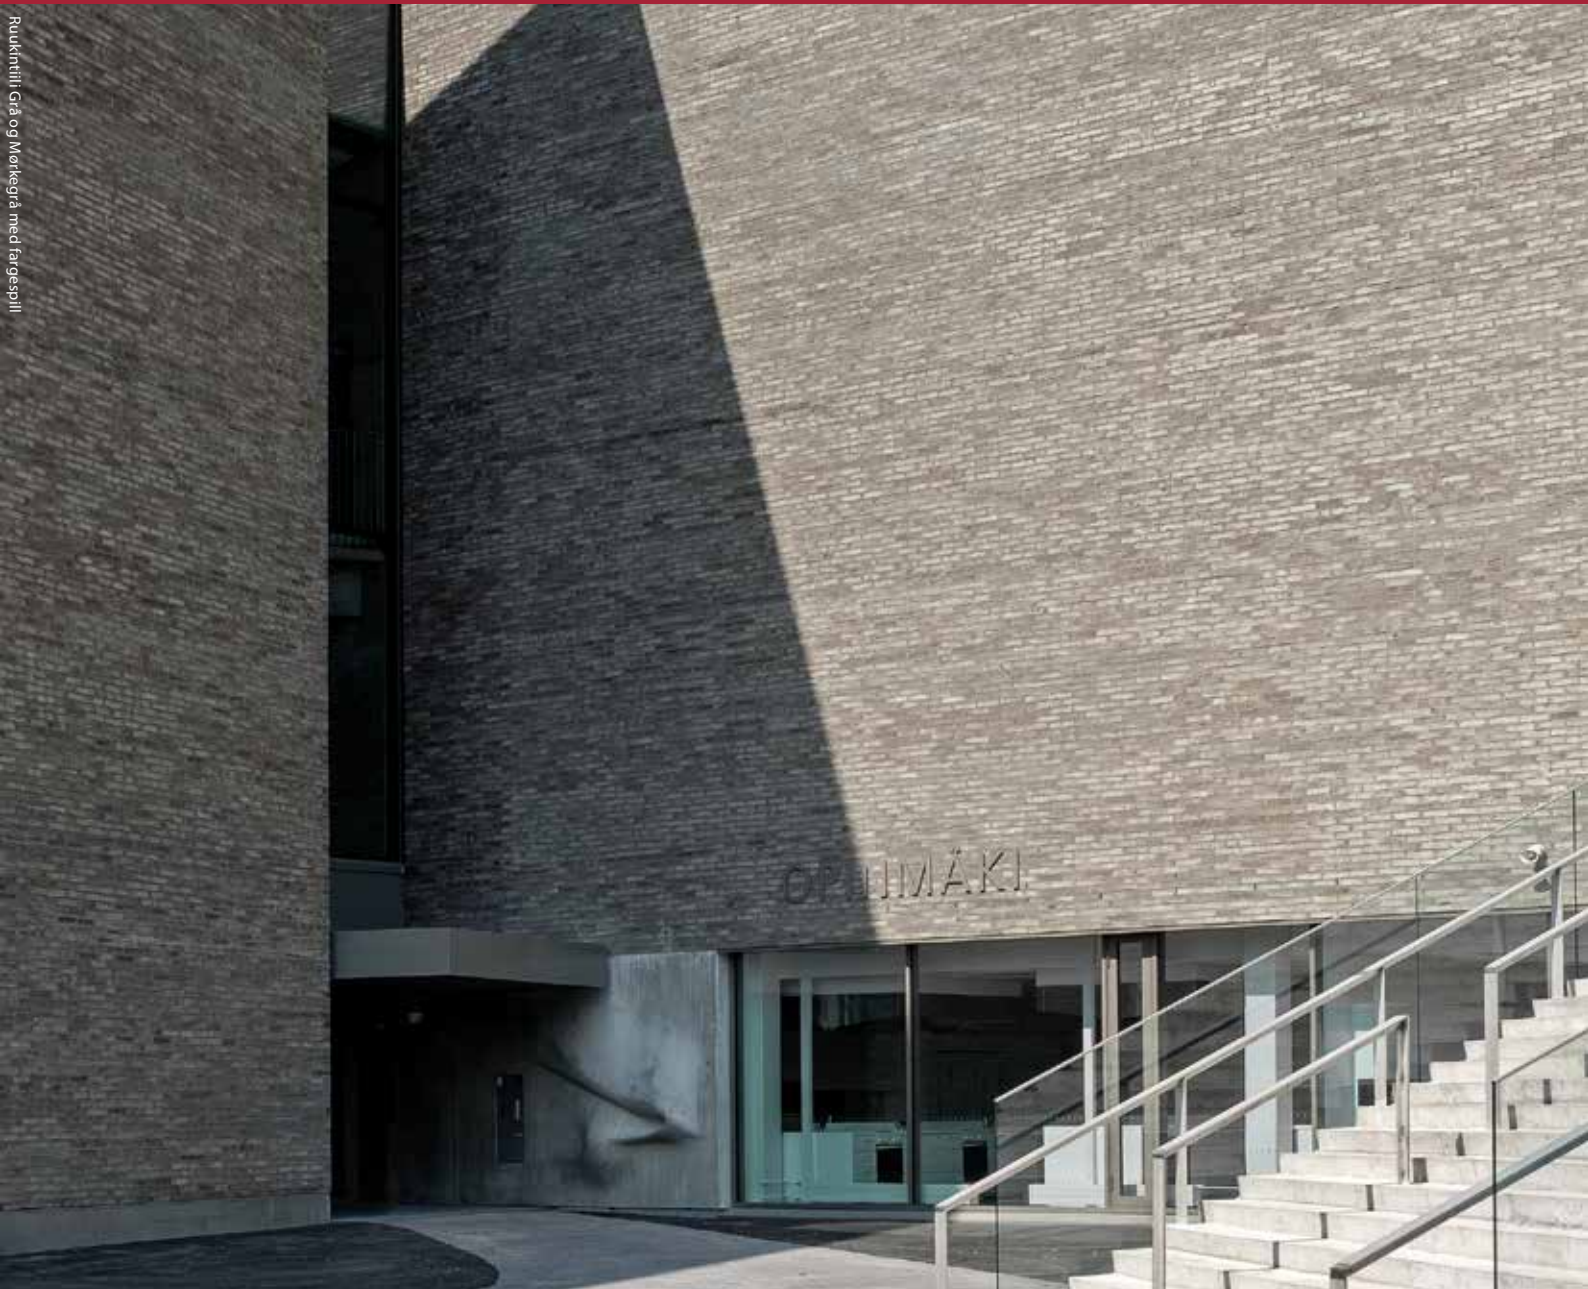

SCAN TIILERI TEGLSTEIN

– holdbar, ekte brent tegl

Rukunfili Grå og Mørkegrå med fargesjill

BMC

www.bmc-norge.no

TRYGT INN I FREMTIDEN – EKTE, BRENT TEGL

Dette slagordet har holdt stand i over 50 år. Tiileri ble grunnlagt av fem brødre i 1952 og er fortsatt 100 % finskeid. Den yngste av brødrene var den gang 13 år. Hardt arbeid, innovasjonslyst og interesse for leire og keramikk har gjort at vi i dag kan tilby et bredt utvalg av ekte, brente Tiileri teglstein til våre kunder.