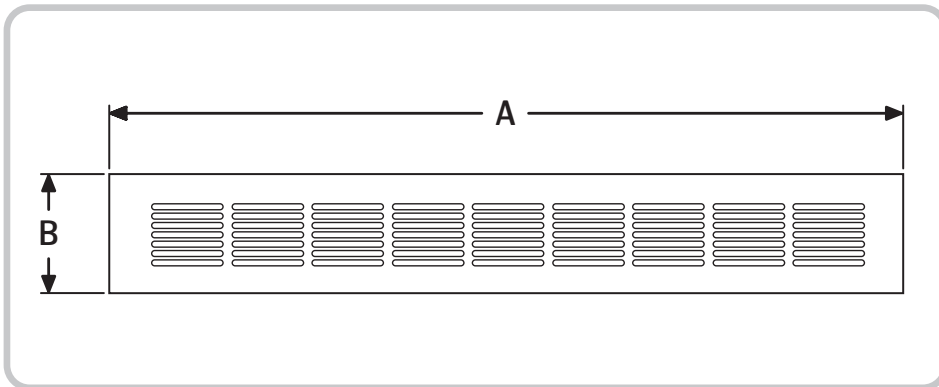

Målskisse/Måttskiss/Mittakaaviot/Dimensioned Drawing

	A	B	C	D
101310	400	60	17	46
101311	400	60	17	46
101312	600	100	17	86
101313	600	100	17	86
117137	400	80	17	66
117138	400	80	17	66
117139	600	60	17	46
117140	600	60	17	46
117141	600	80	17	66
117142	600	80	17	66
118521	400	60	17	46
118522	600	100	17	86

Våre produkter er i kontinuerlig utvikling og vi forbeholder oss retten til endringer.
Vi tar forbehold om eventuelle trykkfeil som måtte oppstå.

Våra produkter utvecklas ständigt och vi förbehåller oss därför rätten till att göra ändringar.
Vi tar inte heller ansvar för eventuella feltryck som kan uppstå.

Tuotteitamme kehitetään jatkuvasti. Sen vuoksi pidätämme oikeuden muutoksiin.
Emme myöskään vastaa mahdollisista painovirheistä.

Our products are subject to continuous development and we therefore reserve the right to make changes. We also disclaim liability for any printing errors that may occur.