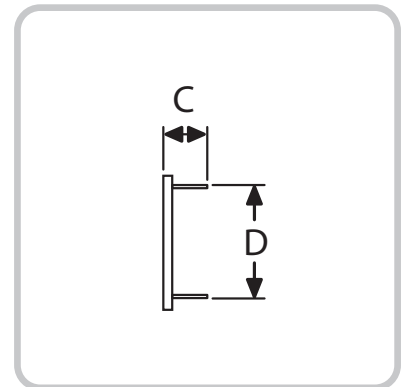

Målskisse/Måttskiss/Mittakaaviot/Dimensioned Drawing

	A	B	C	D
101310	400	60	17	46
101311	400	60	17	46
101312	600	100	17	86
101313	600	100	17	86
117137	400	80	17	66
117138	400	80	17	66
117139	600	60	17	46
117140	600	60	17	46
117141	600	80	17	66
117142	600	80	17	66
118521	400	60	17	46
118522	600	100	17	86

Våre produkter er i kontinuerlig utvikling og vi forbeholder oss retten til endringer.
Vi tar forbehold om eventuelle trykkfeil som måtte oppstå.

Våra produkter utvecklas ständigt och vi förbehåller oss därför rätten till att göra ändringar.
Vi tar inte heller ansvar för eventuella feltryck som kan uppstå.

Tuotteitamme kehitetään jatkuvasti. Sen vuoksi pidätämme oikeuden muutoksiin.
Emme myöskään vastaa mahdollisista painovirheistä.

Our products are subject to continuous development and we therefore reserve the right to make changes. We also disclaim liability for any printing errors that may occur.