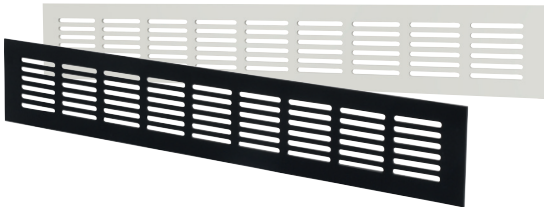

Overstrømningsrist metall • Överluftsgaller metall • Ylivirtausritilä • Overflow grille metal

ART.NR. 101310, 101311, 101312, 101313, 117137, 117138, 117139, 117140, 117141, 117142, 118521, 118522

NO Overstrømningsrist for bruk over kjøleskap eller i dør/vegg der det er behov for luftstrøm mellom rom.

SV Överluftsgaller för användning ovanför kylskåp eller i dörr/vägg där det krävs en luftström mellan rummen.

FI Ylivirtausritilä keittiökaapin tai oven/seinän ylle, jossa on saatava ilmavirtaus huoneiden välille.

EN Overflow grille, for use above refrigerator or in doors/windows where airflow between rooms is required.

- For lufting mellom rom.
- Diskret utførelse.

- Ventilation mellan rum
- Diskret design

- Huoneiden väliseen tuuletukseen
- Hillitty ulkomuoto