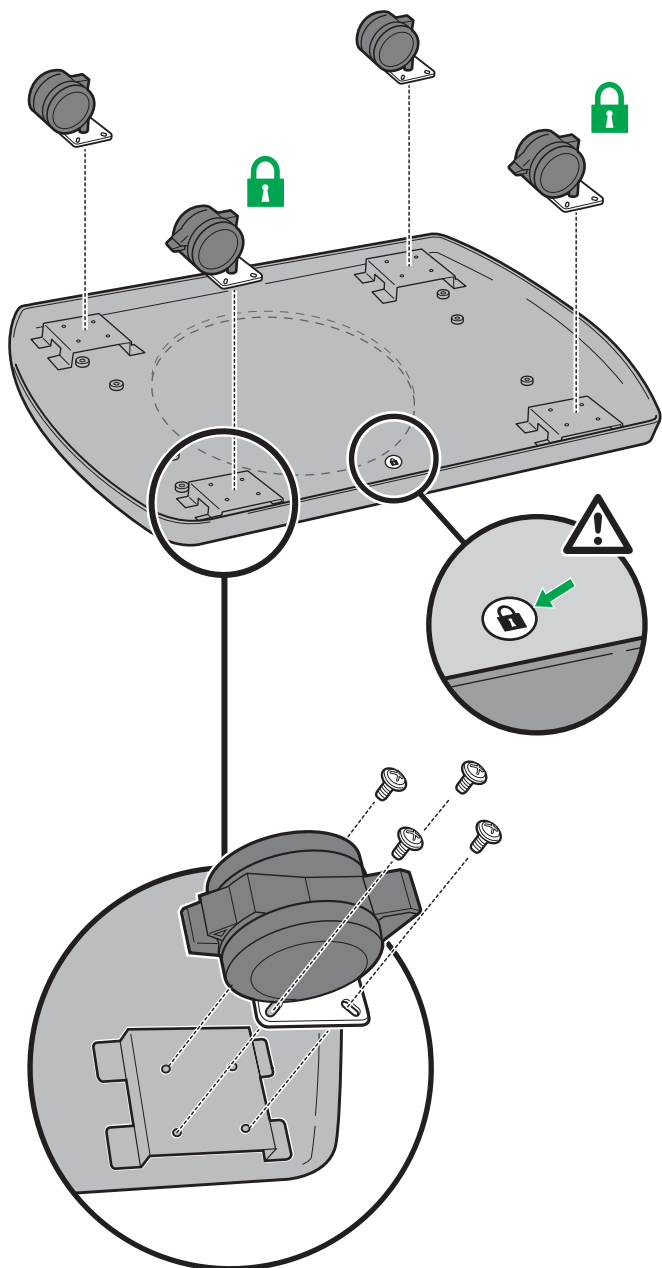

1

BILT.

- Last ned BILT-appen gratis for trinnvise veiledninger i 3D.
- Download den gratis BILT-app med trin-for-trin-anvisninger i 3D.
- Lataa vaiheittaiset ohjeet sisältävä ilmainen BILT 3D -sovellus.
- Laadige alla tasuta rakendus BILT, et saada samm-sammulisi 3D juhiseid.

2