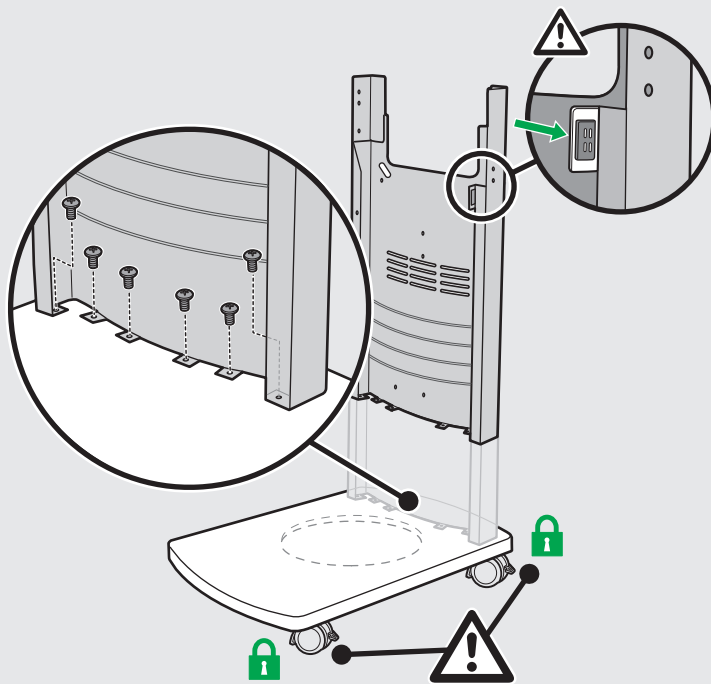

1

BILT.

- Last ned BILT-appen gratis for trinnvise veiledninger i 3D.
- Download den gratis BILT-app med trin-for-trin-anvisninger i 3D.
- Lataa vaiheittaiset ohjeet sisältävä ilmainen BILT 3D -sovellus.
- Laadige alla tasuta rakendus BILT, et saada samm-sammulisi 3D juhiseid.

2

3

4