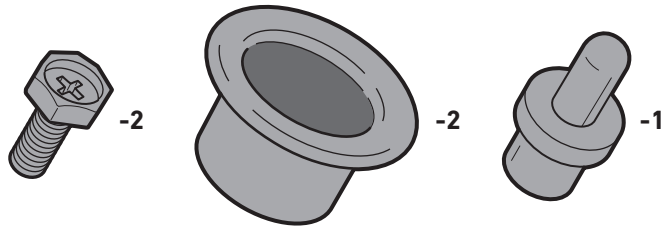

SPIRIT

EPX-315 GBS • EPX-325S GBS

MONTERINGSVEILEDNING

MONTERINGSVEJLEDNING
ASENNUSOHJE
MONTAAŽIJUHEND

Gratis nedlasting | Gratis download
Lataa ilmaiseksi | Tasuta Allalaadimine

53086

012721
NO / DA / FI / ET