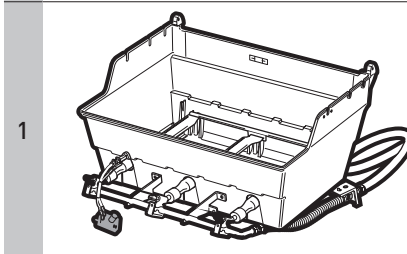

NØDVENDIG VERKTØY:
VÆRKTØJ PÅKRÆVET:
TARVITTAVAT TYÖKALUT:
VAJALIKUD TÖÖRIISTAD:

7/16"

7/16", 9/16"

- Ekstradeler
- Ekstra udstyr
- Lisäosat
- Lisakinnitused

-1

1

BILT.

- Last ned BILT-appen gratis for trinnvise veiledninger i 3D.
- Download den gratis BILT-app med trin-for-trin-anvisninger i 3D.
- Lataa vaiheittaiset ohjeet sisältävä ilmainen BILT 3D -sovellus.
- Laadige alla tasuta rakendus BILT, et saada samm-sammulisi 3D juhiseid.