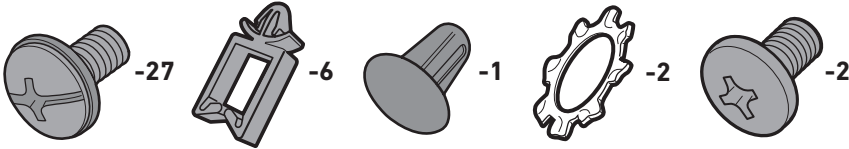

NØDVENDIG VERKTØY:
VÆRKTØJ PÅKRÆVET:
TARVITTAVAT TYÖKALUT:
VAJALIKUD TÖÖRIISTAD:

7/16"

7/16", 9/16"

- Ekstradeler
- Ekstra udstyr
- Lisäosat
- Lisakinnitused

-1

1

BILT.

- Last ned BILT-appen gratis for trinnvise veiledninger i 3D.
- Download den gratis BILT-app med trin-for-trin-anvisninger i 3D.
- Lataa vaiheittaiset ohjeet sisältävä ilmainen BILT 3D -sovellus.
- Laadige alla tasuta rakendus BILT, et saada samm-sammulisi 3D juhiseid.