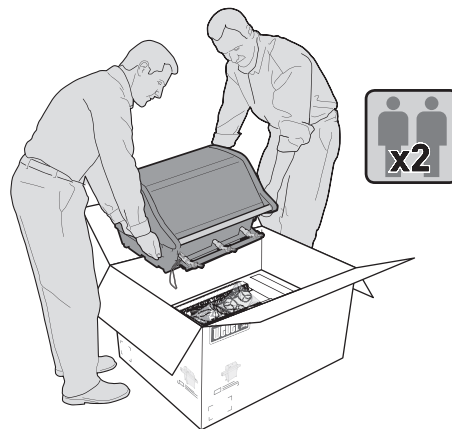

NØDVENDIG VERKTØY:
VÆRKTØJ PÅKRÆVET:
TARVITTAVAT TYÖKALUT:
VAJALIKUD TÖÖRIISTAD:

7/16"

7/16", 9/16"

- Ekstradeler
- Ekstra udstyr
- Lisäosat
- Lisakinnitused

-1

1

BILT.

- Last ned BILT-appen gratis for trinnvise veiledninger i 3D.
- Download den gratis BILT-app med trin-for-trin-anvisninger i 3D.
- Lataa vaiheittaiset ohjeet sisältävä ilmainen BILT 3D -sovellus.
- Laadige alla tasuta rakendus BILT, et saada samm-sammulisi 3D juhiseid.