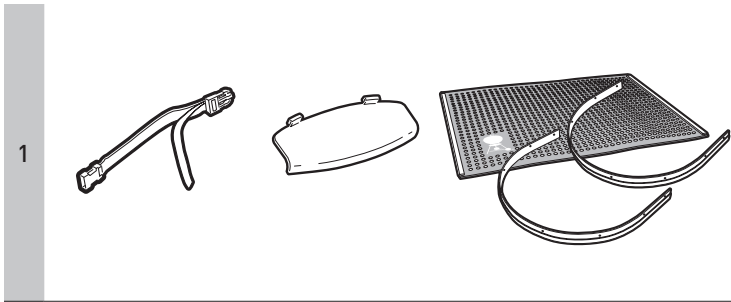

SPIRIT

EPX-315 GBS • EPX-325S GBS

MONTERINGSVEILEDNING

MONTERINGSVEJLEDNING
ASENNUSOHJE
MONTAAŽIJUHEND

Gratis nedlasting | Gratis download
Lataa ilmaiseksi | Tasuta Allalaadimine

53086

012721
NO / DA / FI / ET