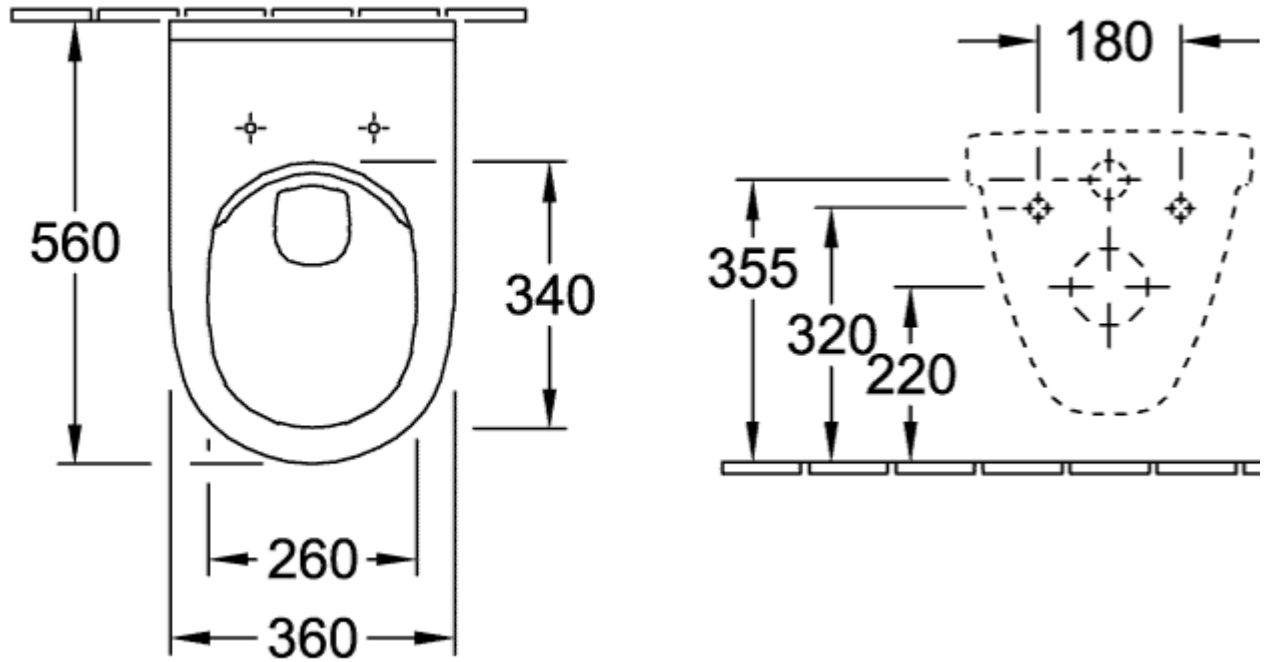

O.NOVO KOMBIPAKKE OVALT

PRODUKTINFORMASJON

Artikkel-tittel	Villeroy & Boch O.novo Kombipakke, veggmontert, Hvit Alpin
Artikkelnummer	5660HR01
Montering/monteringstype	veggmontert
Monteringsanvisning	ikke egnet for montering med trykkspylers
Leveringsomfang	1 x vasketoalett, uten kanter , 1 x toalettsete og deksel
Dybde i mm	560
Bredde i mm	360
Høyde i mm	350
Kolleksjon	O.novo
Egnet for	Skjult sisterner
Innovativ spyleteknologi (med TwistFlush)	Nei
Innovativ spyleteknologi (med TwistFlush[e ³])	Nei
Spylingsvolum l	3 / 4,5 l
Veggmontert - gulvstående	veggmontert
Funksjon	<ul style="list-style-type: none">• med automatisk senkemekanisme (myk lukning)• med avtakbart sete (hurtigutløsning)
Materiale	Sanitær keramikk
Fargenavn	Hvit Alpin
Annet materiale	Toalettsete: Herdeplast
Andre overflater	Toalettsete: blank
Form	Ovalt
Fargebetegnelse	Hvit Alpin
Andre fargebetegnelser	Toalettsete: Hvit Alpin
Antibakteriell overflate (med AntiBac)	Nei
Enkel overflaterengjøring (CeramicPlus)	Nei
Kantløs (DirectFlush)	Ja
Spylingstype	Sykehus
Integrert friskhetsløsning (med ViFresh)	Nei
Utløp/utløp	horisontalt avløp

TEKNISKE TEGNINGER

5660HR01

5660HR01