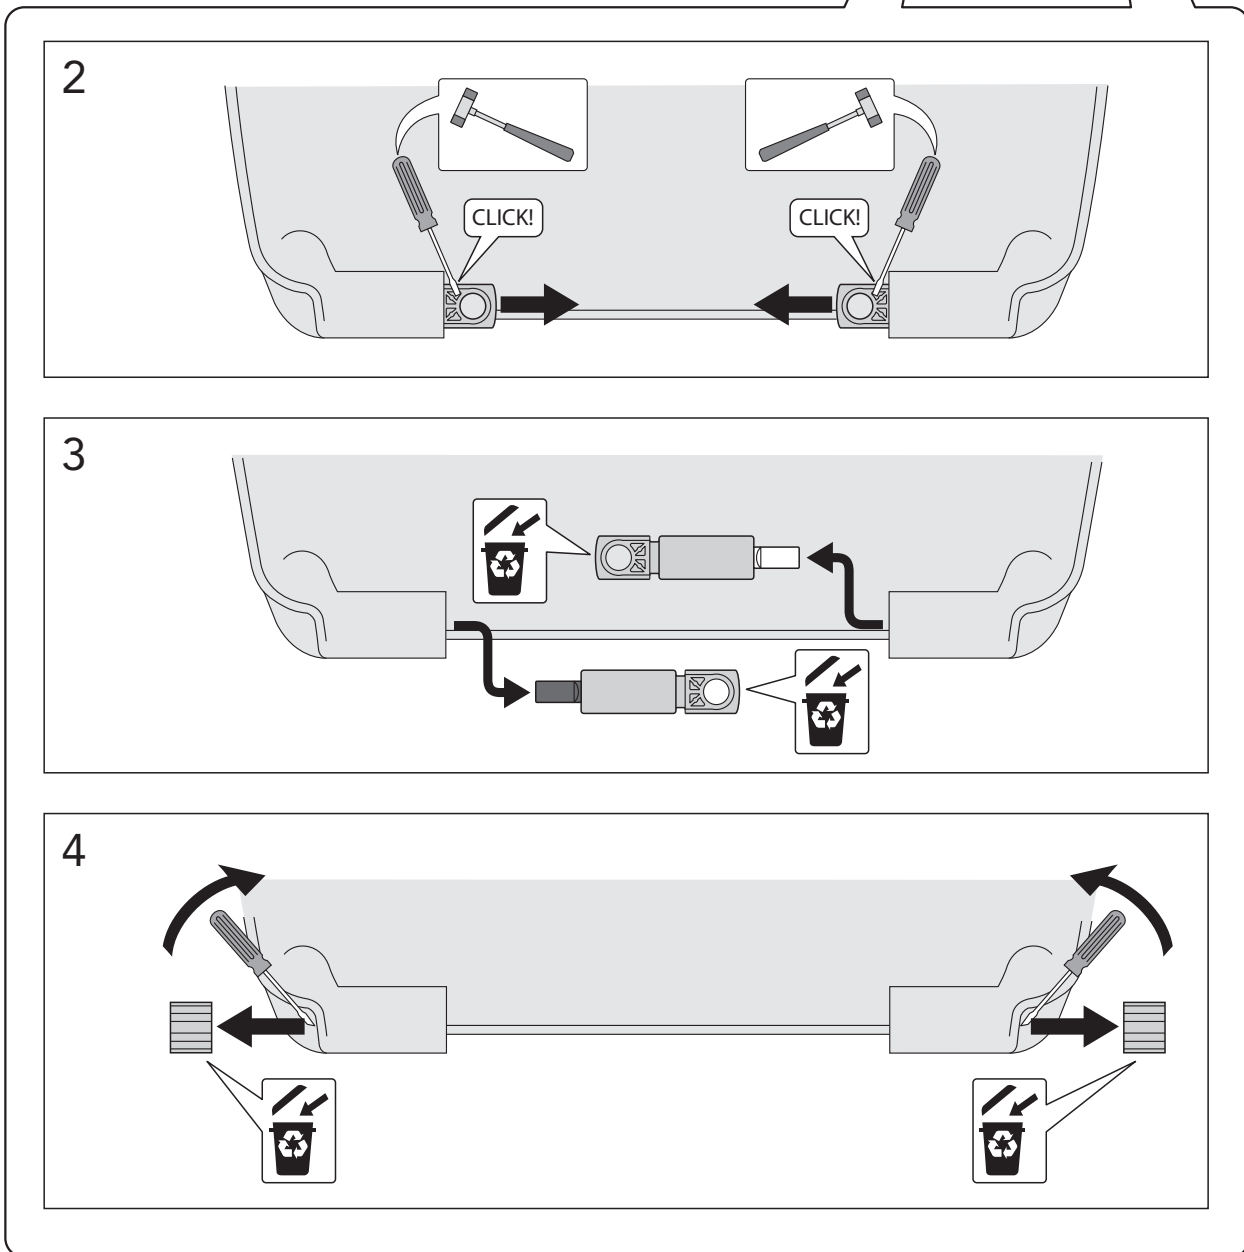

GUSTAVSBERG /
SMARTER BATHROOMS

9M26S1
 9M09S1
 9M10S1
 9M16S1
 8780S1
 8M56S1
 9M38S1

8M45S1

RESERVELAR.
RESERVEDELER.
RESERVEDELE.
VARAOSAT.
SPARE PARTS.
VARUOSAD.
ATSARGINĖS DALYS.
REZERVES DAĻAS.
ЗАПАСНЫЕ ЧАСТИ.