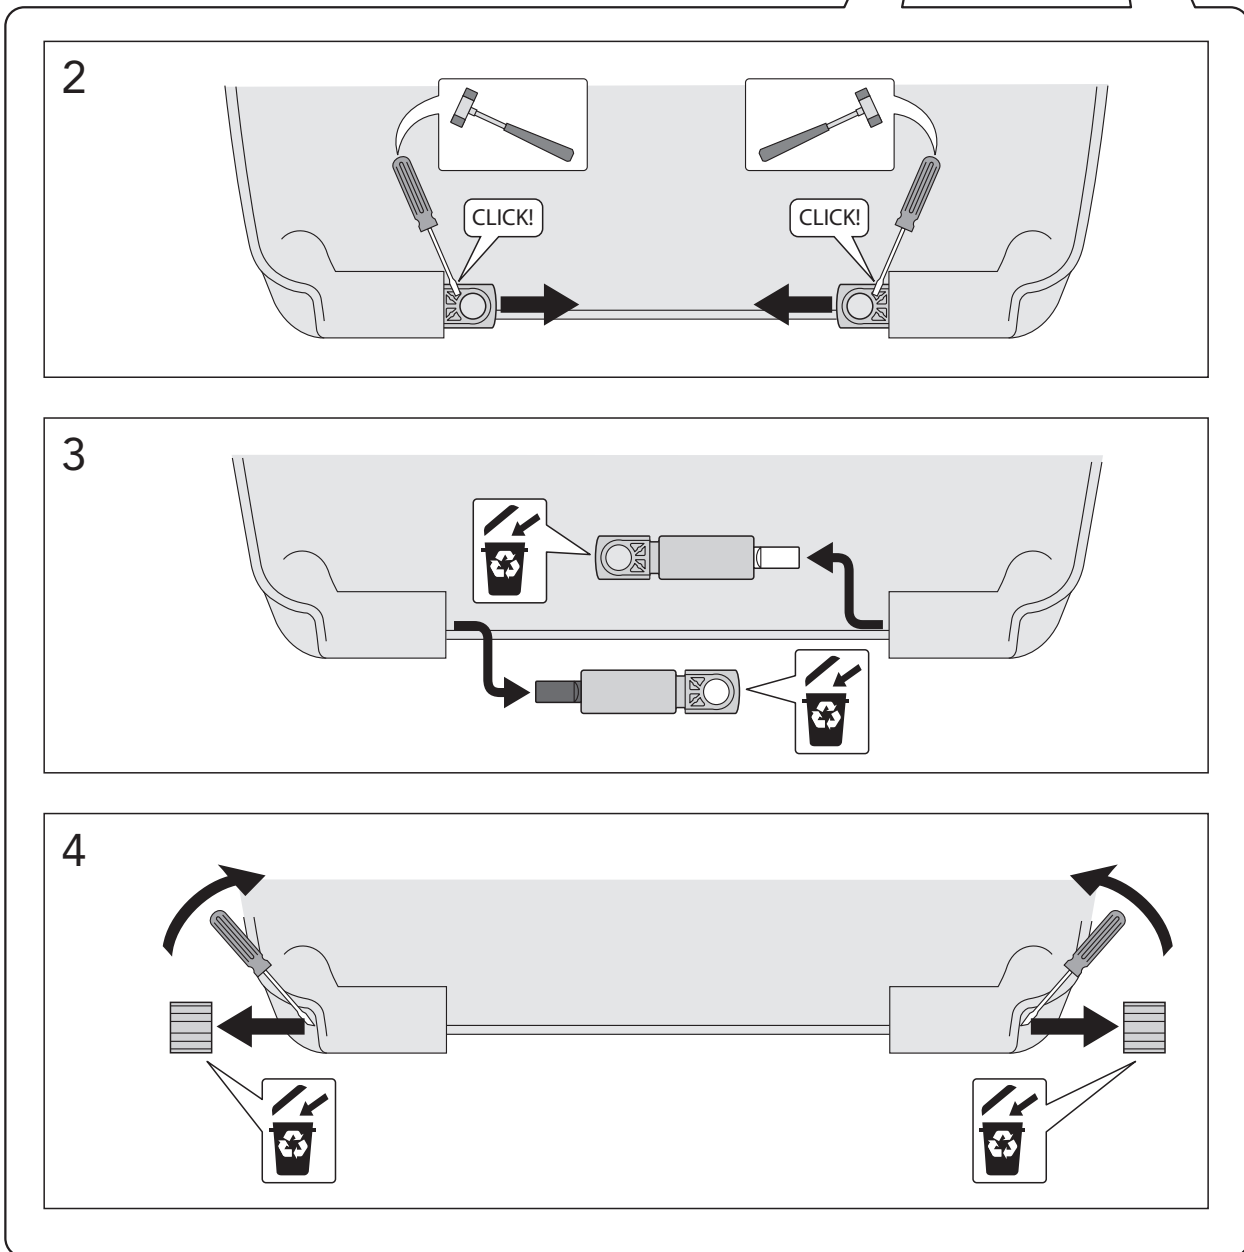

GUSTAVSBERG /
SMARTER BATHROOMS

- 9M26S1
- 9M09S1
- 9M10S1
- 9M16S1
- 8780S1
- 8M56S1
- 9M38S1

8M45S1

RESERVELAR.
RESERVEDELER.
RESERVEDELE.
VARAOSAT.
SPARE PARTS.
VARUOSAD.
ATSARGINĖS DALYS.
REZERVES DAĻAS.
ЗАПАСНЫЕ ЧАСТИ.