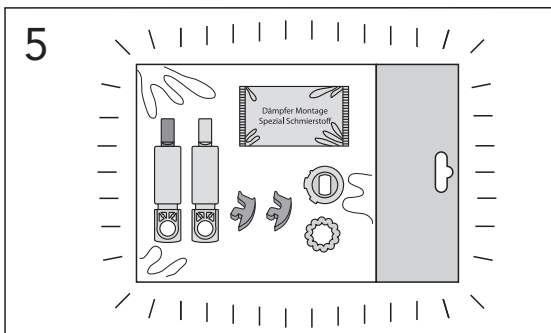

- SE UTBYTE AV SITSDÄMPARE
EN REPLACEMENT OF SEAT DAMPERS
DK UDSKIFTNING AF SÆDE DÆMPERE
NO SKIFTE SOFT CLOSE DEMPERS
FI HIDASTIMIEN VAIHTO
EE PRILL-LAUA HINGEDE VAHETUS
LT LĖTO NUSILEIDIMO MECHANIZMŲ PAKĖITIMAS
LV PODA VĀKA MEHĀNISMS
RU ЗАМЕНА МЕХАНИЗМА ПЛАВНОГО ОПУСКАНИЯ КРЫШКИ УНИТАЗА

GUSTAVSBERG /
SMARTER BATHROOMS

- 9M26S1
- 9M09S1
- 9M10S1
- 9M16S1
- 8780S1
- 8M56S1
- 9M38S1

8M45S1

RESERVELAR.
RESERVEDELER.
RESERVEDELE.
VARAOSAT.
SPARE PARTS.
VARUOSAD.
ATSARGINĖS DALYS.
REZERVES DAĻAS.
ЗАПАСНЫЕ ЧАСТИ.