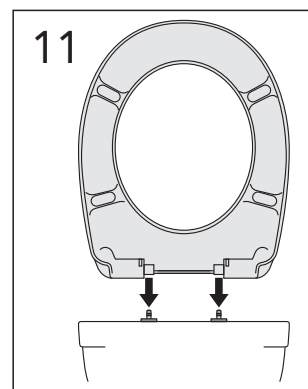

GUSTAVSBERG /
SMARTER BATHROOMS

- 9M26S1
- 9M09S1
- 9M10S1
- 9M16S1
- 8780S1
- 8M56S1
- 9M38S1

8M45S1

RESERVELAR.
RESERVEDELER.
RESERVEDELE.
VARAOSAT.
SPARE PARTS.
VARUOSAD.
ATSARGINĖS DALYS.
REZERVES DAĻAS.
ЗАПАСНЫЕ ЧАСТИ.