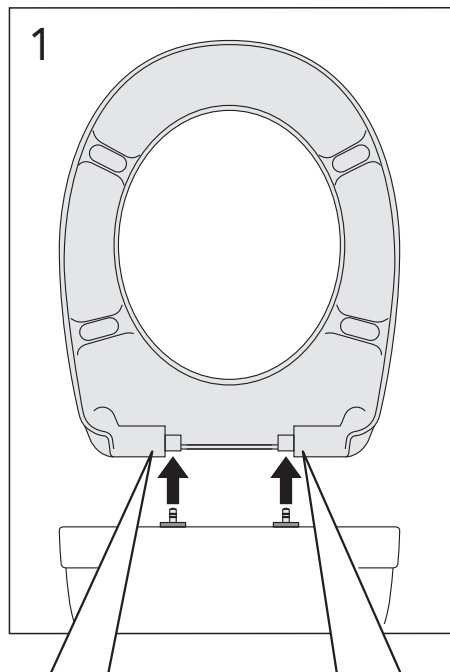

GUSTAVSBERG /
SMARTER BATHROOMS

- 9M26S1
- 9M09S1
- 9M10S1
- 9M16S1
- 8780S1
- 8M56S1
- 9M38S1

8M45S1

RESERVELAR.
RESERVEDELER.
RESERVEDELE.
VARAOSAT.
SPARE PARTS.
VARUOSAD.
ATSARGINĖS DALYS.
REZERVES DAĻAS.
ЗАПАСНЫЕ ЧАСТИ.