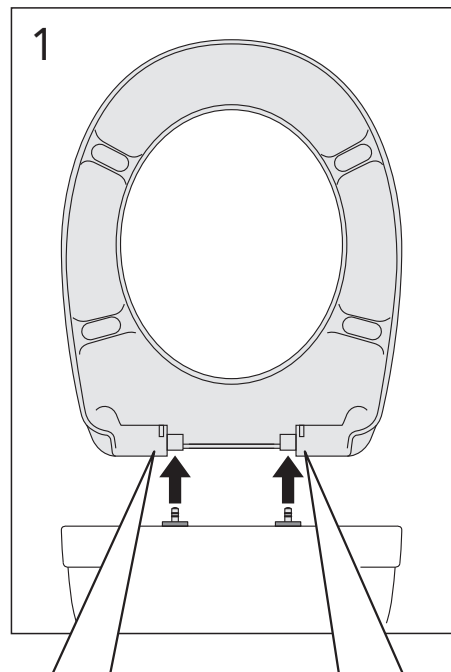

GUSTAVSBERG /
SMARTER BATHROOMS

- 9M26S1
- 9M09S1
- 9M10S1
- 9M16S1
- 8780S1
- 8M56S1
- 9M38S1

8M45S1

RESERVELAR.
RESERVEDELER.
RESERVEDELE.
VARAOSAT.
SPARE PARTS.
VARUOSAD.
ATSARGINĖS DALYS.
REZERVES DAĻAS.
ЗАПАСНЫЕ ЧАСТИ.