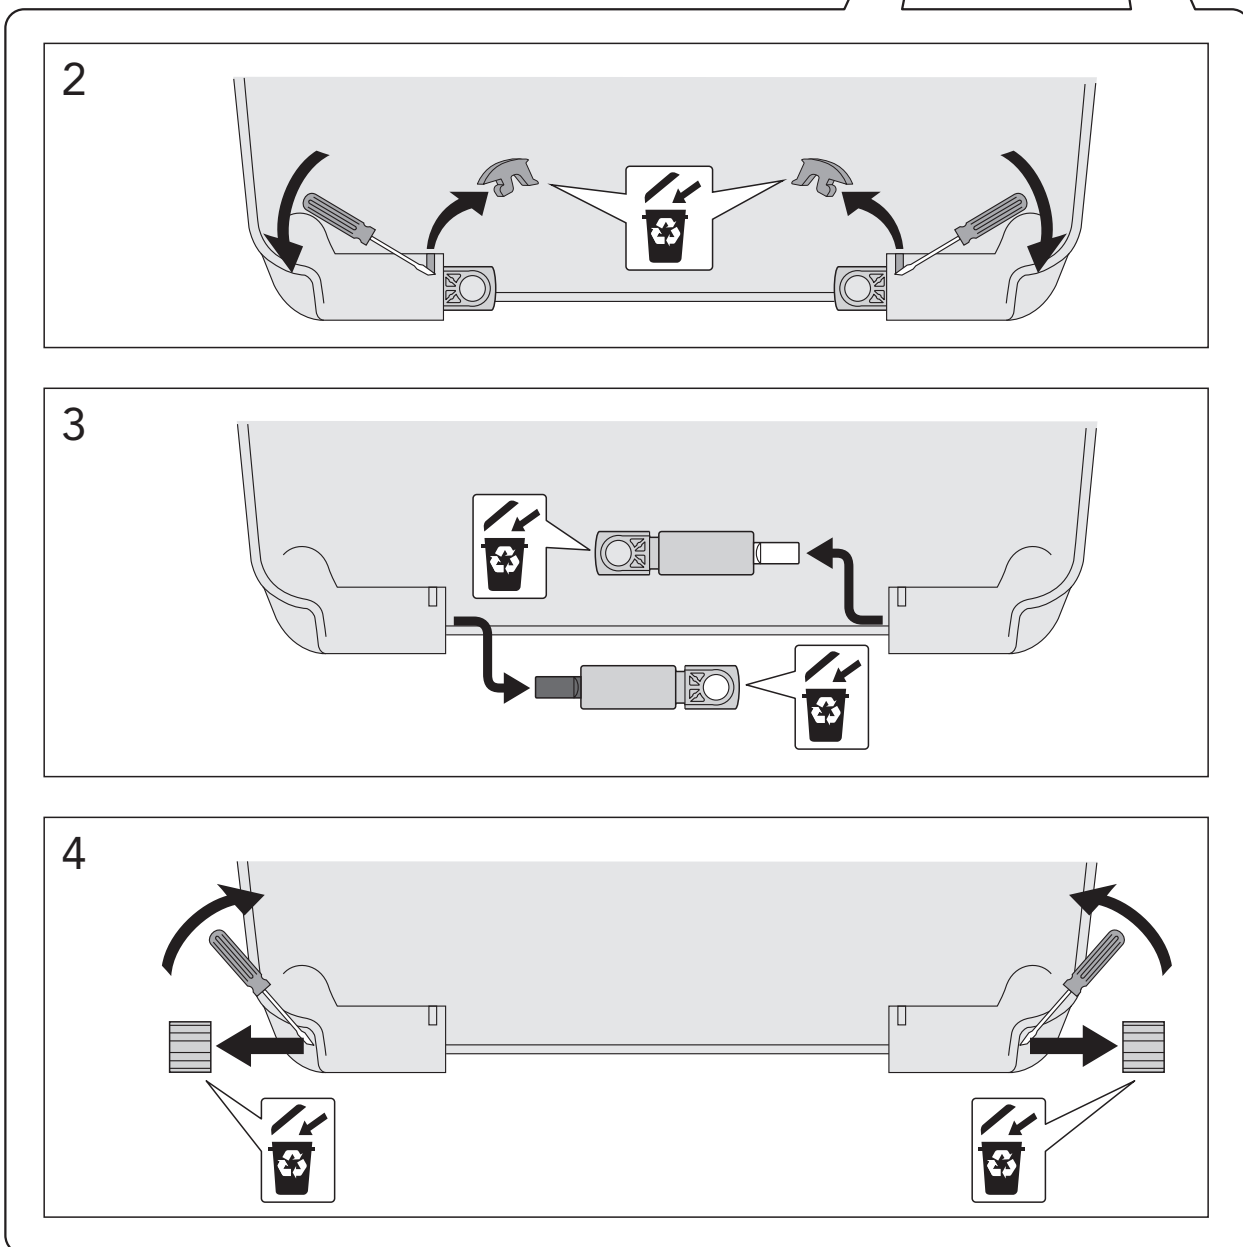

GUSTAVSBERG /
SMARTER BATHROOMS

- 9M26S1
- 9M09S1
- 9M10S1
- 9M16S1
- 8780S1
- 8M56S1
- 9M38S1

8M45S1

RESERVELAR.
RESERVEDELER.
RESERVEDELE.
VARAOSAT.
SPARE PARTS.
VARUOSAD.
ATSARGINĖS DALYS.
REZERVES DAĻAS.
ЗАПАСНЫЕ ЧАСТИ.