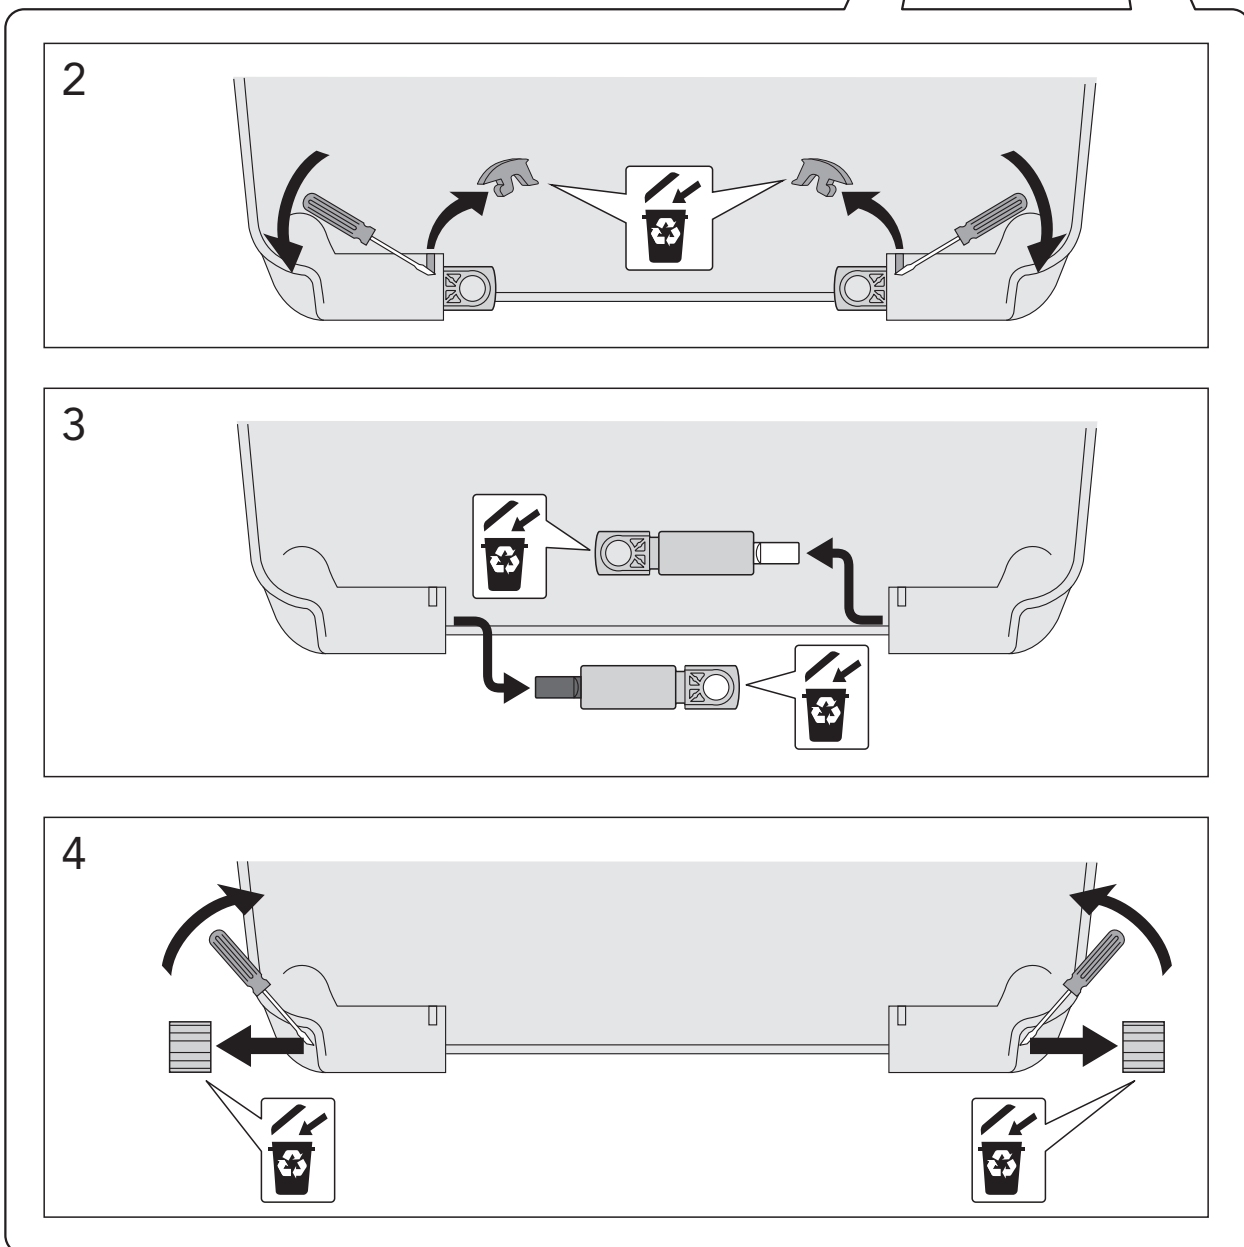

GUSTAVSBERG /
SMARTER BATHROOMS

9M26S1
 9M09S1
 9M10S1
 9M16S1
 8780S1
 8M56S1
 9M38S1

8M45S1

RESERVELAR.
RESERVEDELER.
RESERVEDELE.
VARAOSAT.
SPARE PARTS.
VARUOSAD.
ATSARGINĖS DALYS.
REZERVES DAĻAS.
ЗАПАСНЫЕ ЧАСТИ.