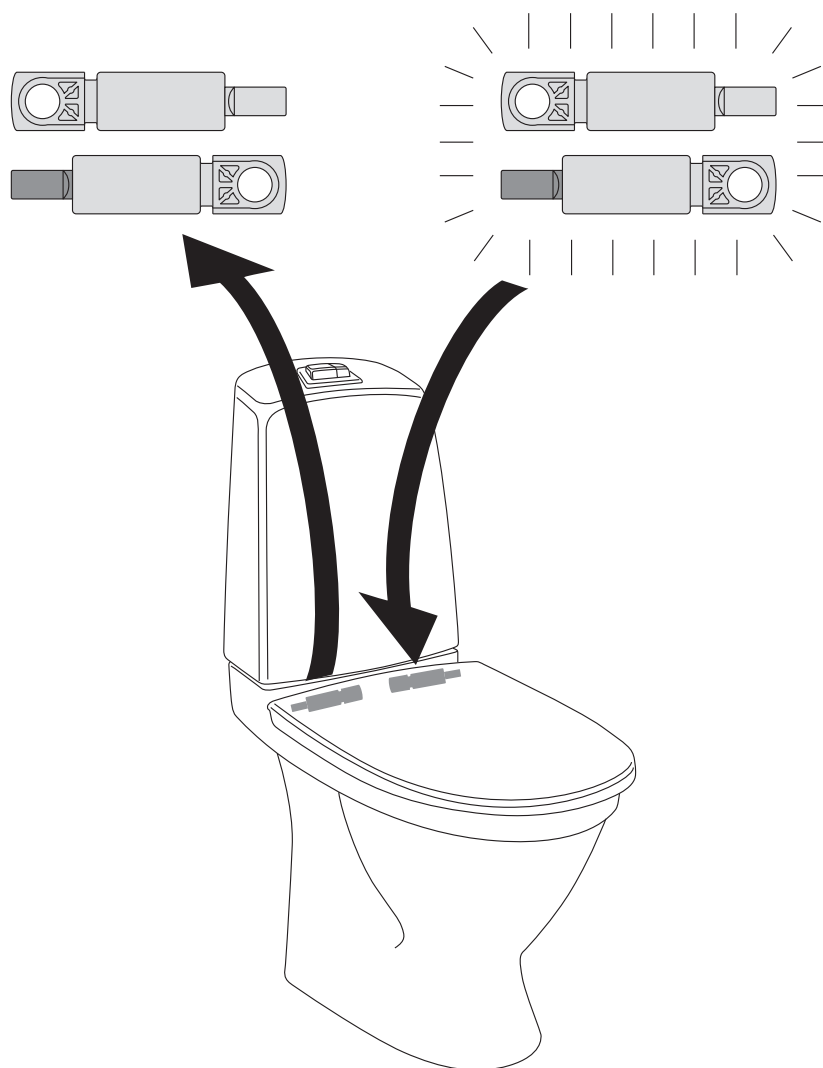

1. SE UTBYTE AV SITSDÄMPARE
   EN REPLACEMENT OF SEAT DAMPERS
   DK UDSKIFTNING AF SÆDE DÆMPERE
   NO SKIFTE SOFT CLOSE DEMPERE
   FI HIDASTIMIEN VAIHTO
   EE PRILL-LAUA HINGEDE VAHETUS
   LT LĖTO NUSILEIDIMO MECHANIZMŲ PAKĖITIMAS
   LV PODA VĀKA MEHĀNISMS
   RU ЗАМЕНА МЕХАНИЗМА ПЛАВНОГО ОПУСКАНИЯ КРЫШКИ УНИТАЗА

GUSTAVSBERG /
SMARTER BATHROOMS