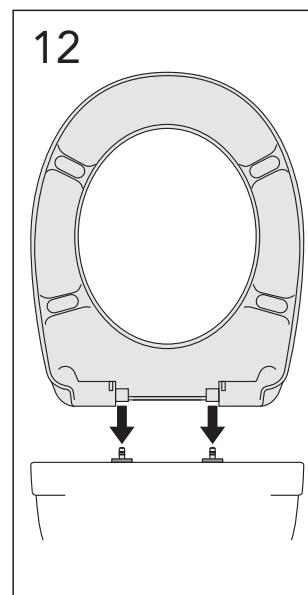

GUSTAVSBERG /
SMARTER BATHROOMS

- 9M26S1
- 9M09S1
- 9M10S1
- 9M16S1
- 8780S1
- 8M56S1
- 9M38S1

8M45S1

RESERVELAR.
RESERVEDELER.
RESERVEDELE.
VARAOSAT.
SPARE PARTS.
VARUOSAD.
ATSARGINĖS DALYS.
REZERVES DAĻAS.
ЗАПАСНЫЕ ЧАСТИ.