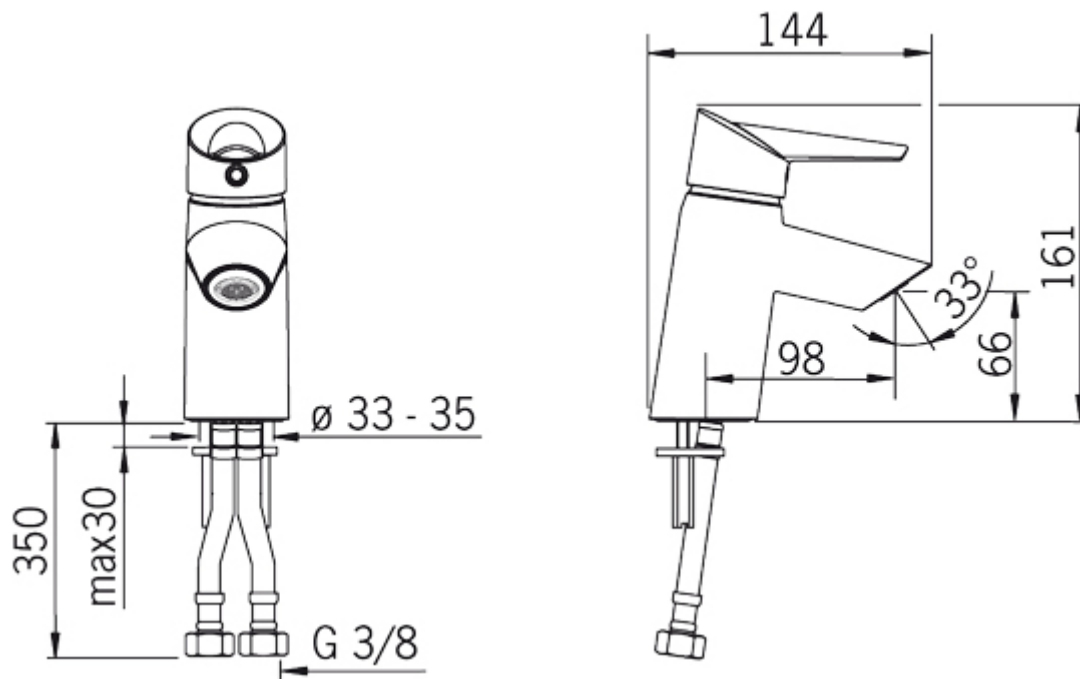

Nedlastbare filer