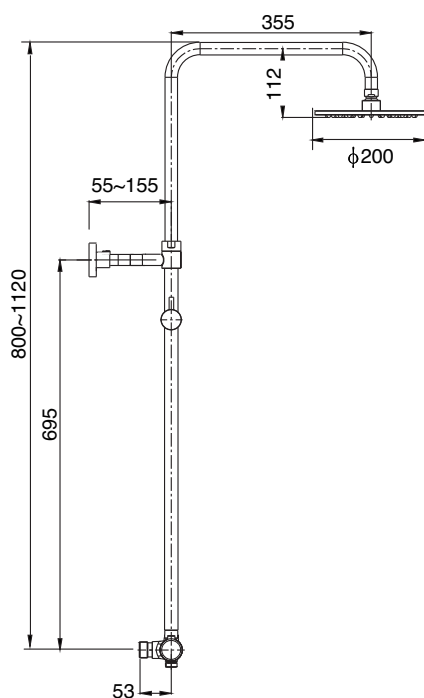

Ulvik Takdusjer

*Godt
valg*

a-collection

Takdusjsett

Takdusjsett a-collection Ulvik med termostatbatteri

Takdusjsett med hånddusj med tre funksjoner og ergonomisk termostatbatteri. Hev- og senkbart takdusjrør med rund takdusjsil av metall, diameter 200 mm. Justerbart veggfeste 50–150 mm ut fra vegg. Termostatbatteriet har sikkerhetssperre på 38 °C og keramisk avstenging. Innebygde tilbakeslagsventiler og smussfilter. Tilkobling 3/4" Sintef-godkjent.

Artikkelnr. 4501514

Takdusjsett a-collection Ulvik med vender.

Takdusjsett med hånddusj med tre funksjoner og vender, for montering på eksisterende blandebatteri. Takdusjrør med rund takdusjsil av metall, diameter 200 mm. Det øvre veggfestet er justerbart. Sintef-godkjent.

Artikkelnr. 4501515

Tilbehør og reservedeler for takdusjer

Stella såpe- og sjampohylle universal

Såpe- og sjampohylle av krombelagt plast. Kan ettermonteres på alle typer dusjstenger med medfølgende hurtigfester som monteres uten verktøy. Mål 250 x 100 x 30 mm. Med hurtigfester Ø18-19-20,6-22-24-25 mm av krom