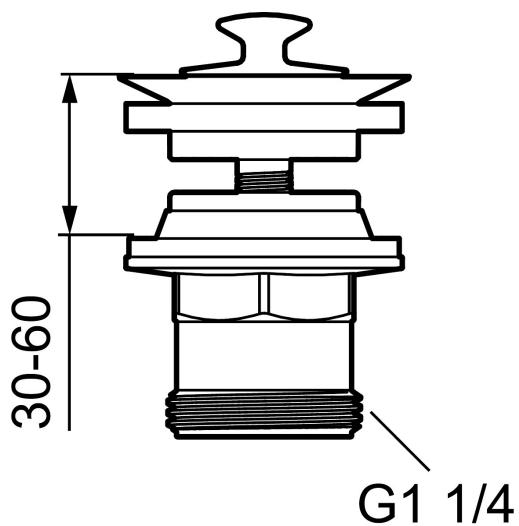

Silpluggventil

Artikkelnummer: 58011000

NRF: 4303901

Utførende: Krom

- Kombinert silventil og løfteventil
- For overløp
- Overdel i metall og underdel i hvit plast

Garantivilkår

Alle blandedbatterier og alt tilbehør fra FM Mattsson konstrueres og produseres i henhold til gjeldende EU-standarder. Produktene testes grundig i vår fabrikk før de leveres ut til kundene. Vi ber deg om å lese og følge nøye bruks- og vedlikeholdsinstruksjonene som følger med produktet. Korrekt installasjon, vedlikehold og bruk garanterer langvarig holdbarhet for produktet.