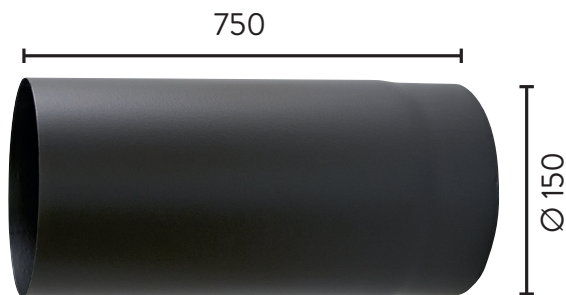

Ø 150 X 750

ART. NO 51014125

RETT RØR MBE

SORT MATT EMALJE / GODSTYKKELSE: 2,3 MM

STRAIGHT / BLACK MATTE ENAMEL / THICKNESS: 2,3 MM

JØTUL AS
P.O. BOX 1411
1602 FREDRIKSTAD
NORWAY

CE 1630-CPD-0785
EN 1856-2:2004
Røykrør og forbindelseskanaler
T600-N1-D-Vm-L01230-G
Nominell diameter: 150 mm