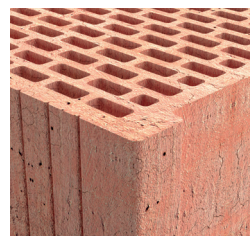

DuoXpand

Montering og byggmaterialet

Montering av DuoXpand i massive materialer

Montering av DuoXpand i hulltegl

Byggemateriale

Godkjent for:

Betong

Massiv kalksandstein

Fulltegl

Hulltegl

Hullblokkstein

LECA

Porebetong/Siporex