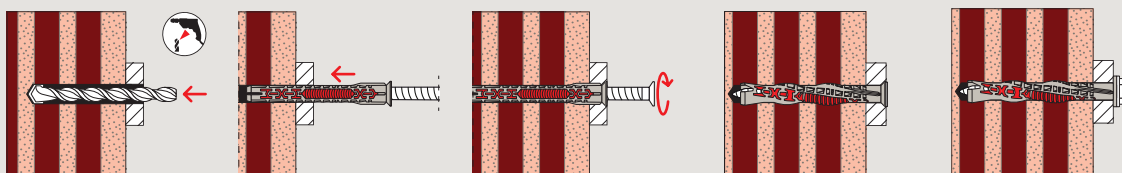

DuoXpand

Montering og byggmaterialet

Montering av DuoXpand i massive materialer

Montering av DuoXpand i hulltegl

Byggemateriale

Godkjent for:

Betong

Massiv kalksandstein

Fulltegl

Hulltegl

Hullblokkstein

LECA

Porebetong/Siporex