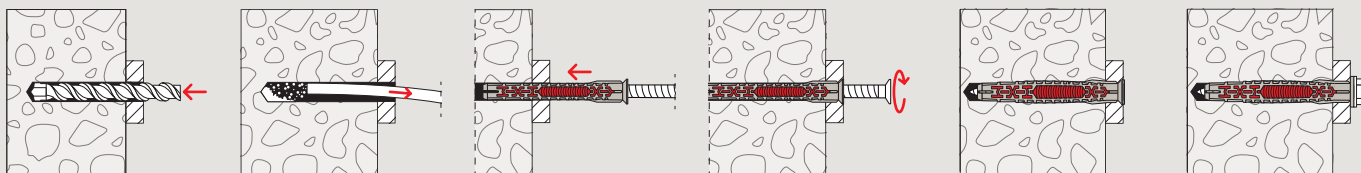

DuoXpand

Montering og byggmaterialet

Montering av DuoXpand i massive materialer

Montering av DuoXpand i hulltegl

Byggemateriale

Godkjent for:

Betong

Massiv kalksandstein

Fulltegl

Hulltegl

Hullblokkstein

LECA

Porebetong/Siporex