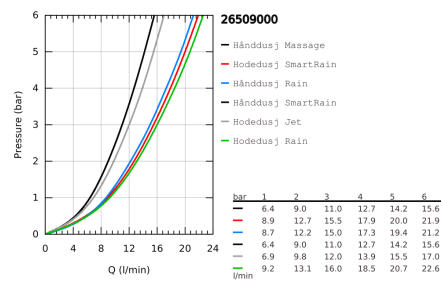

TRYKKDIAGRAM