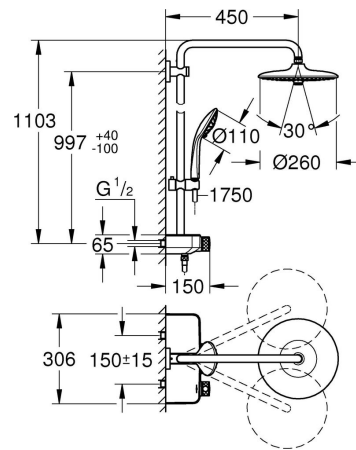

TEKNISK INFO

Gjennomstrømning
27L/Min

Driftstrykk
1,0-10 Bar, anbefalet 1,0-5 Bar

Materiale
Messing

Trykktap v. 0,2 l/s
357 kPa

Varmtvannsinngang
Maks 70°

Størrelse på tilkobling
1/2"

Lydklasse
I, <=20 dB(A)

Norm
EN 1111

Lydklasse: Ved arbeidstrykk innenfor anbefalte grenseverdier

MÅLTEGNING