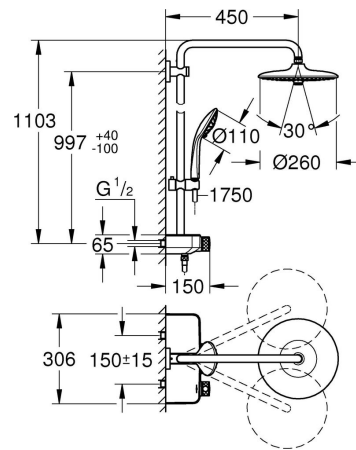

## BESKRIVELSE

- består av:
- vannrett **450 mm dusjarm**
- Øverste brakett kan justeres for enkel installasjon i eksisterende borede hull
- eksponert SmartControl termostat
- muliggjør skift mellom:
- hodedusj Euphoria 260 (26 455)
- 3 stråletyper
- Rain, SmartRain, Jet
- med kuleledd
- rotasjonsvinkel  $\pm 15^\circ$
- Euphoria 110 Massage hånddusj, sprayplate hvit (27 221 001)
- 3 stråletyper
- Rain, SmartRain, Massage
- justerbar i høyde m/glideelement
- Silverflex dusjslange 1750 mm (28 388 000)
- **GROHE DreamSpray** perfekt strålemønster
- **GROHE StarLight** krom overflate
- **GROHE CoolTouch** ingen fare for skålding
- **GROHE TurboStat** kompakt patron med voks termoelement
- GROHE ProGrip med en ruglete struktur
- **GROHE EcoJoy**-teknologi for mindre vannforbruk
- - GROHE SafeStop ved 38°C
- GROHE SafeStop Plus valgfri temperaturbegrensning på 43°C inkludert
- SmartControl trykk for AV-PÅ, skru for volum justering fra EcoJoy til Full Flow
- integrert **GROHE EasyReach** såpebrett
- **SpeedClean** antikalksystem
- **Indre WaterGuide** for lengre levetid
- Twistfree forhindrer at dusjslangen vrir seg
- **egnet til gjennomstrømsvarmer fra 18 kW/h**
- minimumsmengde 7 l/min.

## TEKNISK INFO

**Gjennomstrømning**  
27L/Min

**Driftstrykk**  
1,0-10 Bar, anbefalet 1,0-5 Bar

**Materiale**  
Messing

**Trykktap v. 0,2 l/s**  
357 kPa

**Varmtvannsinngang**  
Maks 70°

**Størrelse på tilkobling**  
1/2"

## MÅLTEGNING