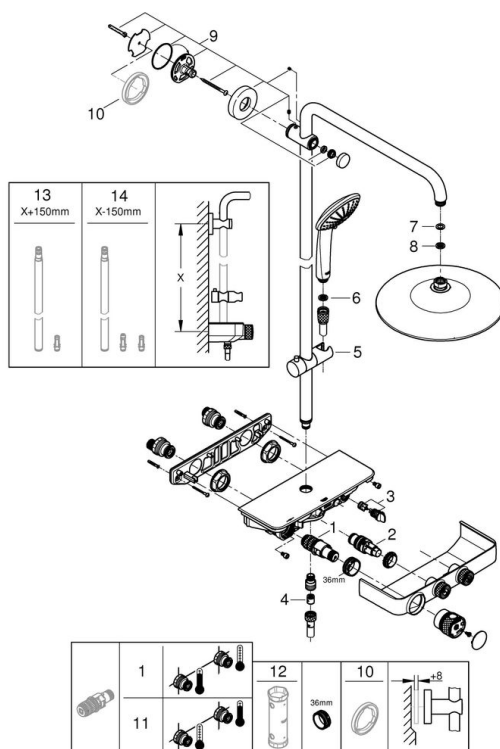

## MÅLTEGNING

## TRYKKDIAGRAM

## RESERVEDELER

Produkt Nr.	Produktbeskrivelse	
1	47439000	Termostatelement 1/2"
2	48297000	Patron
3	49069000	Tilbakeslagsventil
4	08565000	Tilbakeslagsventil
5	48177000	Glider f/Relexa 22 mm
6	0700200M	Sil
7	0138900M	Tetning $\varnothing 18,5 \times \varnothing 12 \times 2$
8	48007000	Sil
9	48279000	Holder for dusjstang
10	27180000*	Utligningsskive
11	47175000*	GROHE TurboStat patron 1/2"
12	49059000*	Pipenøkkel
13	48499000*	Dusjstang for ettermontering
14	48498000*	Dusjstang for ettermontering