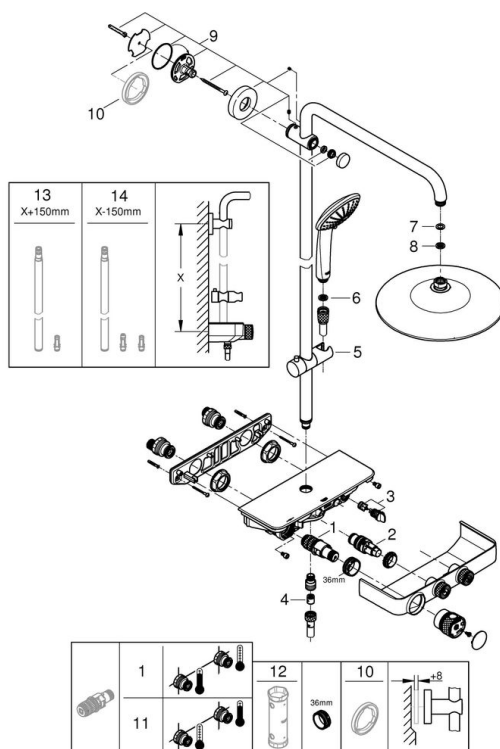

RESERVEDELER

Produkt Nr.	Produktbeskrivelse	
1	47439000	Termostatelement 1/2"
2	48297000	Patron
3	49069000	Tilbakeslagsventil
4	08565000	Tilbakeslagsventil
5	48177000	Glider f/Relexa 22 mm
6	0700200M	Sil
7	0138900M	Tetning $\varnothing 18,5 \times \varnothing 12 \times 2$
8	48007000	Sil
9	48279000	Holder for dusjstang
10	27180000*	Utligningsskive
11	47175000*	GROHE TurboStat patron 1/2"
12	49059000*	Pipenøkkel
13	48499000*	Dusjstang for ettermontering
14	48498000*	Dusjstang for ettermontering

* Valgfritt tilbehør