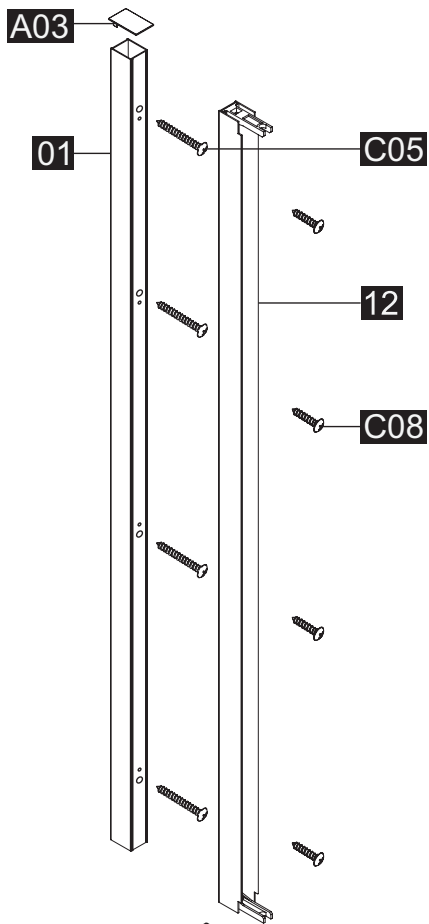

Installation instructions

ahlsell

Widening profile

Vivo, 20 / 30 / 40 mm

Installationsinstruktioner Breddningsprofil

Installasjonsinstruksjoner Utvidelsesprofil

Asennusohjeet Laajennusprofiili

Installationsinstruktioner Udvidelsesprofil

a-c
a·collection

SE 7455803	NO 1438991
7455804	1438992
7455805	1438993
7455806	1438994
7455807	1438995
7455808	1438996

Parts List

Part Number	Image	Size(mm)	Quantity	Checked
01		20/30/40	1	
A03			1	
C08		ST4*12	4	