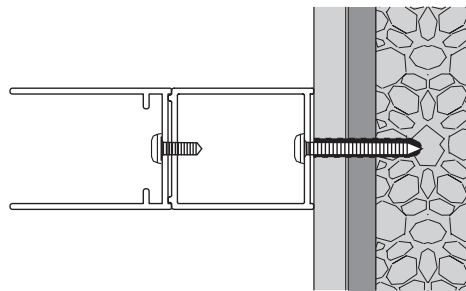

Installation instructions

ahlsell

Widening profile

Vivo, 20 / 30 / 40 mm

Installationsinstruktioner Breddningsprofil

Installasjonsinstruksjoner Utvidelsesprofil

Asennusohjeet Laajennusprofiili

Installationsinstruktioner Udvidelsesprofil

a-c
a·collection

SE 7455803	NO 1438991
7455804	1438992
7455805	1438993
7455806	1438994
7455807	1438995
7455808	1438996

Parts List

Part Number	Image	Size(mm)	Quantity	Checked
01		20/30/40	1	
A03			1	
C08		ST4*12	4	