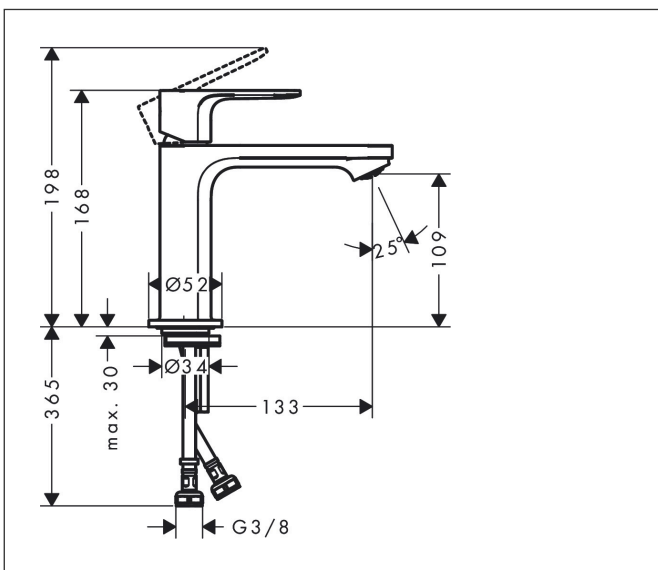

Tegning

Teknologi

Koder/standarder

- PA-IX 38265/IO