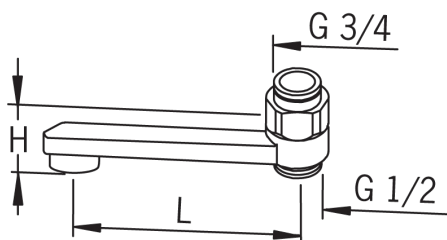

EAN: 6414150010781
NRF: 4204302
static.oras.com/211508

Ejektortut
Strålesamler M22 x 1 innv.
For bruk med Bidetta hånddusj

- Accessories
- Forkrommet
- Svingbar tut
- CASCADE® - stråle
- For bruk med Bidetta hånddusj

Teknisk data

Tekniske egenskaper

Tilkoblingsstørrelse	G3/4
Projeksjon	75 mm
Materiale	brass

Reserve deler

SP0045

	Navn	Kode	NRF
01	O-ring, 13.6x2.4	469360/10	4204779
02	Styrehylse (10stk), 18/20.6	219595/10	4204744
03	Støttering (10stk)	219563/10	4204742
04	Strålesamler, M22x1	232201	4204421
05	Ejektør	219544/10	4204734