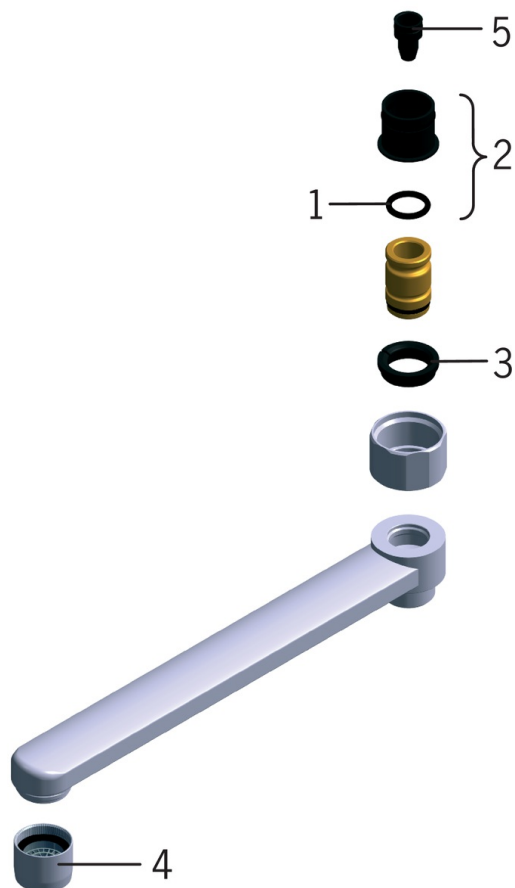

EAN: 6414150010781
NRF: 4204302
static.oras.com/211508

Ejektortut
Strålesamler M22 x 1 innv.
For bruk med Bidetta hånddusj

- Accessories
- Forkrommet
- Svingbar tut
- CASCADE® - stråle
- For bruk med Bidetta hånddusj

Teknisk data

Tekniske egenskaper

Tilkoblingsstørrelse	G3/4
Projeksjon	75 mm
Materiale	brass

Reserve deler

SP0045

	Navn	Kode	NRF
01	O-ring, 13.6x2.4	469360/10	4204779
02	Styrehylse (10stk), 18/20.6	219595/10	4204744
03	Støttering (10stk)	219563/10	4204742
04	Strålesamler, M22x1	232201	4204421
05	Ejektør	219544/10	4204734