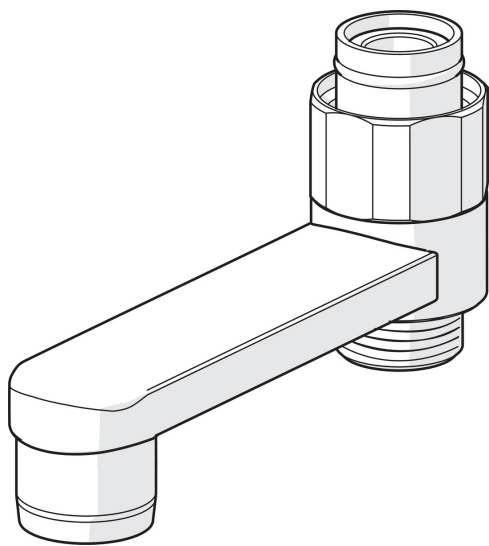

EAN: 6414150010781
NRF: 4204302
static.oras.com/211508

Ejektortut
Strålesamler M22 x 1 innv.
For bruk med Bidetta hånddusj

- Accessories
- Forkrommet
- Svingbar tut
- CASCADE® - stråle
- For bruk med Bidetta hånddusj

Teknisk data

Tekniske egenskaper

Tilkoblingsstørrelse	G3/4
Projeksjon	75 mm
Materiale	brass

Reserve deler

SP0045

	Navn	Kode	NRF
01	O-ring, 13.6x2.4	469360/10	4204779
02	Styrehylse (10stk), 18/20.6	219595/10	4204744
03	Støttering (10stk)	219563/10	4204742
04	Strålesamler, M22x1	232201	4204421
05	Ejektør	219544/10	4204734