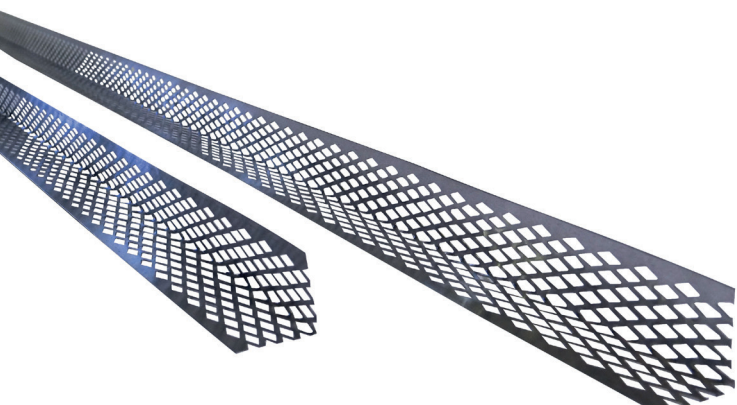

Isola Musebånd 30/36

Tilpasset 30 og
36 mm vertikal
utlekting

Isola Musebånd 30/36

Isola Musebånd 30/36 er en utstanset aluminiumsprofil i 0,4 mm tykkelse. Båndet hindrer mus og smånagere i å komme inn bak bordkledningen, og sikrer samtidig god drenering og utlufting på baksiden av kledningen. Båndet har ulik dimensjon på hver av sidekantene og kan dermed benyttes både til 30 og 36 mm lekte-/sløyfetykkelse.

Produktfordeler:

- Stopper mus effektivt
- Korrosjonsbestandig aluminium
- Enkel montering, ingen skarpe kanter
- Tilpasset 30 og 36 mm utlekting

Isola Musebånd 30/36
Varenr.: 537221
Nobb nr.: 57402535
Lengde: 1200 mm
Salgsenhet eske á 50 stk

Montering

Musebåndet spikres til vindspærre/bunnsvill med f.eks. pappstift før vertikal lekt/sløyfe monteres. Båndet er tilpasset lekt/sløyfetykkelse på 30 eller 36 mm avhengig av hvilken vei produktet monteres.

Ved liggende kledning monteres musebåndet direkte på vindspærre/bunnsvill. Klemlekt og kledning monteres på standard måte.

Isola Musebånd 30/36 bak liggende kledning med vertikal lekt/sløyfe på 30 eller 36 mm.