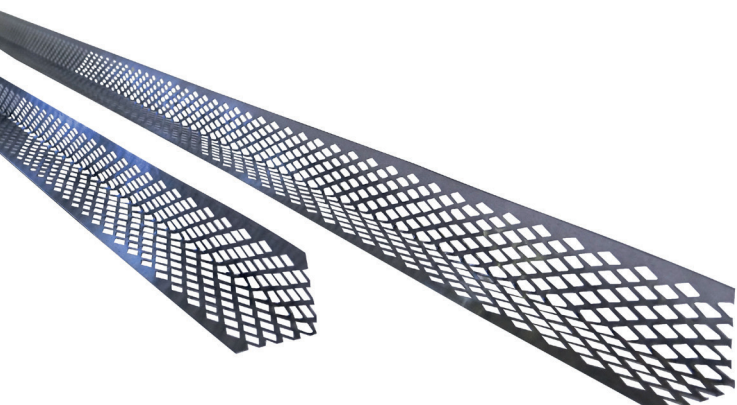

## Isola Musebånd 30/36

---

Tilpasset 30 og  
36 mm vertikal  
utlekting

## Isola Musebånd 30/36

Isola Musebånd 30/36 er en utstanset aluminiumsprofil i 0,4 mm tykkelse. Båndet hindrer mus og smånagere i å komme inn bak bordkledningen, og sikrer samtidig god drenering og utlufting på baksiden av kledningen. Båndet har ulik dimensjon på hver av sidekantene og kan dermed benyttes både til 30 og 36 mm lekte-/sløyfetykkelse.

Produktfordeler:

- Stopper mus effektivt
- Korrosjonsbestandig aluminium
- Enkel montering, ingen skarpe kanter
- Tilpasset 30 og 36 mm utlekting

Isola Musebånd 30/36  
Varenr.: 537221  
Nobb nr.: 57402535  
Lengde: 1200 mm  
Salgsenhet eske á 50 stk

## Montering

Musebåndet spikres til vindspærre/bunnsvill med f.eks. pappstift før vertikal lekt/sløyfe monteres. Båndet er tilpasset lekt/sløyfetykkelse på 30 eller 36 mm avhengig av hvilken vei produktet monteres.