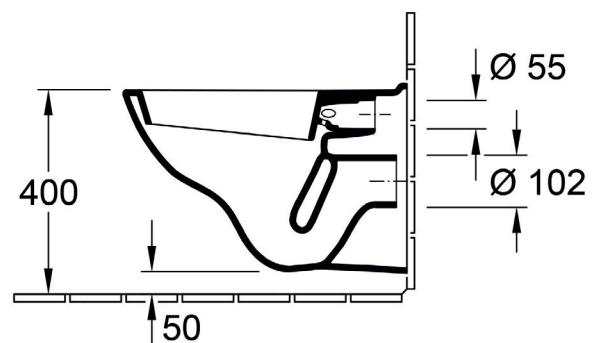

NRF
6023633

Artikkelnummer
5660H101

Navn
O.novo Kombipakke,
veggmontert, Hvit Alpin

Produktbilde

Måltegning

Tekniske data

Mål (B x D x H):	360 x 560 x 350 mm
Vekt:	15,5 kg
Leveringsomfang:	1 x toalett, 1 x SC/QR toalettsete og deksel
Monteringstype:	Vegghengt
Egnet for:	Skjult systerne
Spylingsvolum:	3/4,5 liter
Materiale:	Sanitær keramikk
Fargenavn:	Hvit Alpin
Annet materiale, toalettsete	Herdeplast
Andre overflater, toalettsete:	Blankt
Innovativ spyleteknologi (med TwistFlush):	Nei
Enkel overflaterengjøring (CeramicPlus):	Nei
Kantløs (DirectFlush):	Ja
Utløp/avløp:	Horisontalt
Opprinnelsesland:	Tyskland (DE)
GTIN:	4051202081010