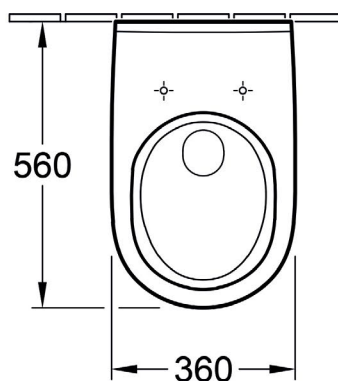

NRF
6023633

Artikkelnummer
5660H101

Navn
O.novo Kombipakke,
veggmontert, Hvit Alpin

Produktbilde

Måltegning

Tekniske data

Mål (B x D x H):	360 x 560 x 350 mm
Vekt:	15,5 kg
Leveringsomfang:	1 x toalett, 1 x SC/QR toalettsete og deksel
Monteringstype:	Vegghengt
Egnet for:	Skjult systerne
Spylingsvolum:	3/4,5 liter
Materiale:	Sanitær keramikk
Fargenavn:	Hvit Alpin
Annet materiale, toalettsete	Herdeplast
Andre overflater, toalettsete:	Blankt
Innovativ spyleteknologi (med TwistFlush):	Nei
Enkel overflaterengjøring (CeramicPlus):	Nei
Kantløs (DirectFlush):	Ja
Utløp/avløp:	Horisontalt
Opprinnelsesland:	Tyskland (DE)
GTIN:	4051202081010