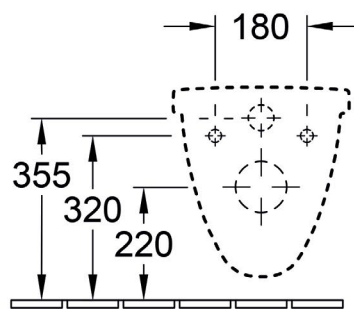

NRF
6023633

Artikkelnummer
5660H101

Navn
O.novo Kombipakke,
veggmontert, Hvit Alpin

Produktbilde

Måltegning

Tekniske data

Mål (B x D x H):	360 x 560 x 350 mm
Vekt:	15,5 kg
Leveringsomfang:	1 x toalett, 1 x SC/QR toalettsete og deksel
Monteringstype:	Vegghengt
Egnet for:	Skjult systerne
Spylingsvolum:	3/4,5 liter
Materiale:	Sanitær keramikk
Fargenavn:	Hvit Alpin
Annet materiale, toalettsete	Herdeplast
Andre overflater, toalettsete:	Blankt
Innovativ spyleteknologi (med TwistFlush):	Nei
Enkel overflaterengjøring (CeramicPlus):	Nei
Kantløs (DirectFlush):	Ja
Utløp/avløp:	Horisontalt
Opprinnelsesland:	Tyskland (DE)
GTIN:	4051202081010