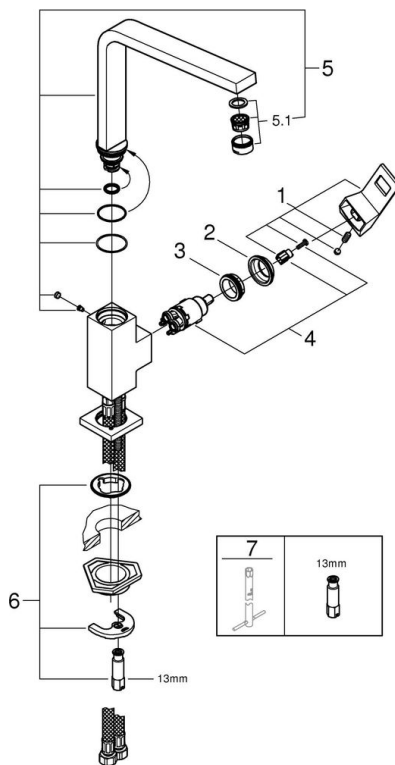

TEKNISK INFO

Gjennomstrømning
10 l/min

Driftstrykk
0,5-10 Bar, anbefalet 0,5-5 Bar

Materiale
Messing

Trykktap v. 0,2 l/s
433 kPa

Varmtvannsinngang
Maks 70°

Størrelse på tilkobling
3/8"

Lydklasse
I, <=20 dB(A)

Norm
EN 817

Lydklasse: Ved arbeidstrykk innenfor anbefalte grenseverdier

MÅLTEGNING

TRYKKDIAGRAM

RESERVEDELER

Produkt Nr.	Produktbeskrivelse
1	46788000 Håndgrep
2	46581000 Kappe
3	07419000 Festering
4	46580000 Patron
5	13330000 Utløp
5.1	13929000 Perlator
6	46671000 Tilskruing
7	19017000* Montasjenøkkel til servant, bide og batterier