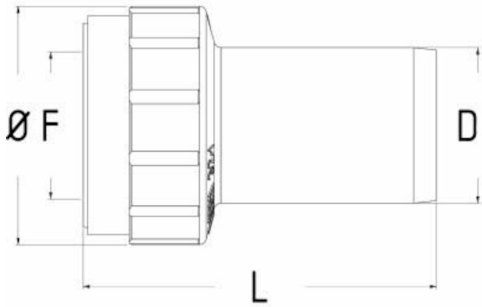

NIFE-LM -

Teknisk spesifikasjon

Artikkelnr	D
NIFE-LM 020-R015	20
NIFE-LM 025-R020	25
NIFE-LM 032-R025	32
NIFE-LM 040-R032	40
NIFE-LM 050-R040	50
NIFE-LM 063-R050	63
NIFE-LM 075-R065	75
NIFE-LM 090-R080	90
NIFE-LM 110-R100	110