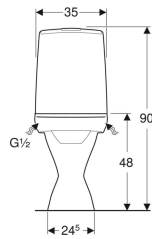

Porsgrund Glow 67 gulvstående toalett, forhøyet, åpen S-lås, dobbeltskyl, Rimfree

Eksempelbilde

Egenskaper

- Gulvstående
- Dobbeltskyl
- Med stor fot for å dekke eksisterende installasjonshull og rester etter installasjonen
- Rimfree
- Vanntilkopling nede til venstre/høyre
- Utløp vertikalt og åpent
- Egner seg for armlener

- Egnet for Fresh duftstaver

Tekniske data

Strømningstrykk	0.1-10 bar
Spylemengde fabrikkinnstilling	4 og 2 l
Stor spylemengde innstillingsområde	4 / 6 l
Liten spylemengde innstillingsområde	2 / 3 l
Materiale	Porselen

Leveringsomfang

- Toalettskål
- Synlig systerne
- Inn og utløpsventil

- Fresh WC duftstav
- Monteringsmateriell

Art. nr.	NRF nr.	Farge / overflate	B	H	T	kr/stk Ekskl. mva.	kr/stk Inkl. mva.
3826701301	6002882	Toalettskål: hvit / Porsgrund Smart Knapper: blankforkrommet	35.5 cm	90 cm	63.5 cm	7.472	9.340