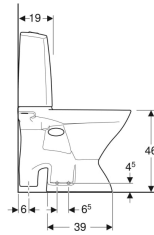

Porsgrund Glow 67 gulvstående toalett, forhøyet, åpen S-lås, dobbeltskyl, Rimfree

Eksempelbilde

Egenskaper

- Gulvstående
- Dobbeltskyl
- Med stor fot for å dekke eksisterende installasjonshull og rester etter installasjonen
- Rimfree
- Vanntilkopling nede til venstre/høyre
- Utløp vertikalt og åpent
- Egner seg for armlener

- Egnet for Fresh duftstaver

Tekniske data

Strømningstrykk	0.1-10 bar
Spylemengde fabrikkinnstilling	4 og 2 l
Stor spylemengde innstillingsområde	4 / 6 l
Liten spylemengde innstillingsområde	2 / 3 l
Materiale	Porselen

Leveringsomfang

- Toalettskål
- Synlig systerne
- Inn og utløpsventil

- Fresh WC duftstav
- Monteringsmateriell

Art. nr.	NRF nr.	Farge / overflate	B	H	T	kr/stk Ekskl. mva.	kr/stk Inkl. mva.
3826701301	6002882	Toalettskål: hvit / Porsgrund Smart Knapper: blankforkrommet	35.5 cm	90 cm	63.5 cm	7.472	9.340