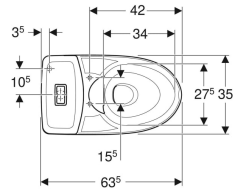

Porsgrund Glow 67 gulvstående toalett, forhøyet, åpen S-lås, dobbeltskyl, Rimfree

Eksempelbilde

Egenskaper

- Gulvstående
- Dobbeltskyl
- Med stor fot for å dekke eksisterende installasjonshull og rester etter installasjonen
- Rimfree
- Vanntilkopling nede til venstre/høyre
- Utløp vertikalt og åpent
- Egner seg for armlener

- Egnet for Fresh duftstaver

Tekniske data

Strømningstrykk	0.1-10 bar
Spylemengde fabrikkinnstilling	4 og 2 l
Stor spylemengde innstillingsområde	4 / 6 l
Liten spylemengde innstillingsområde	2 / 3 l
Materiale	Porselen

Leveringsomfang

- Toalettskål
- Synlig systerne
- Inn og utløpsventil

- Fresh WC duftstav
- Monteringsmateriell

Art. nr.	NRF nr.	Farge / overflate	B	H	T	kr/stk Ekskl. mva.	kr/stk Inkl. mva.
3826701301	6002882	Toalettskål: hvit / Porsgrund Smart Knapper: blankforkrommet	35.5 cm	90 cm	63.5 cm	7.472	9.340